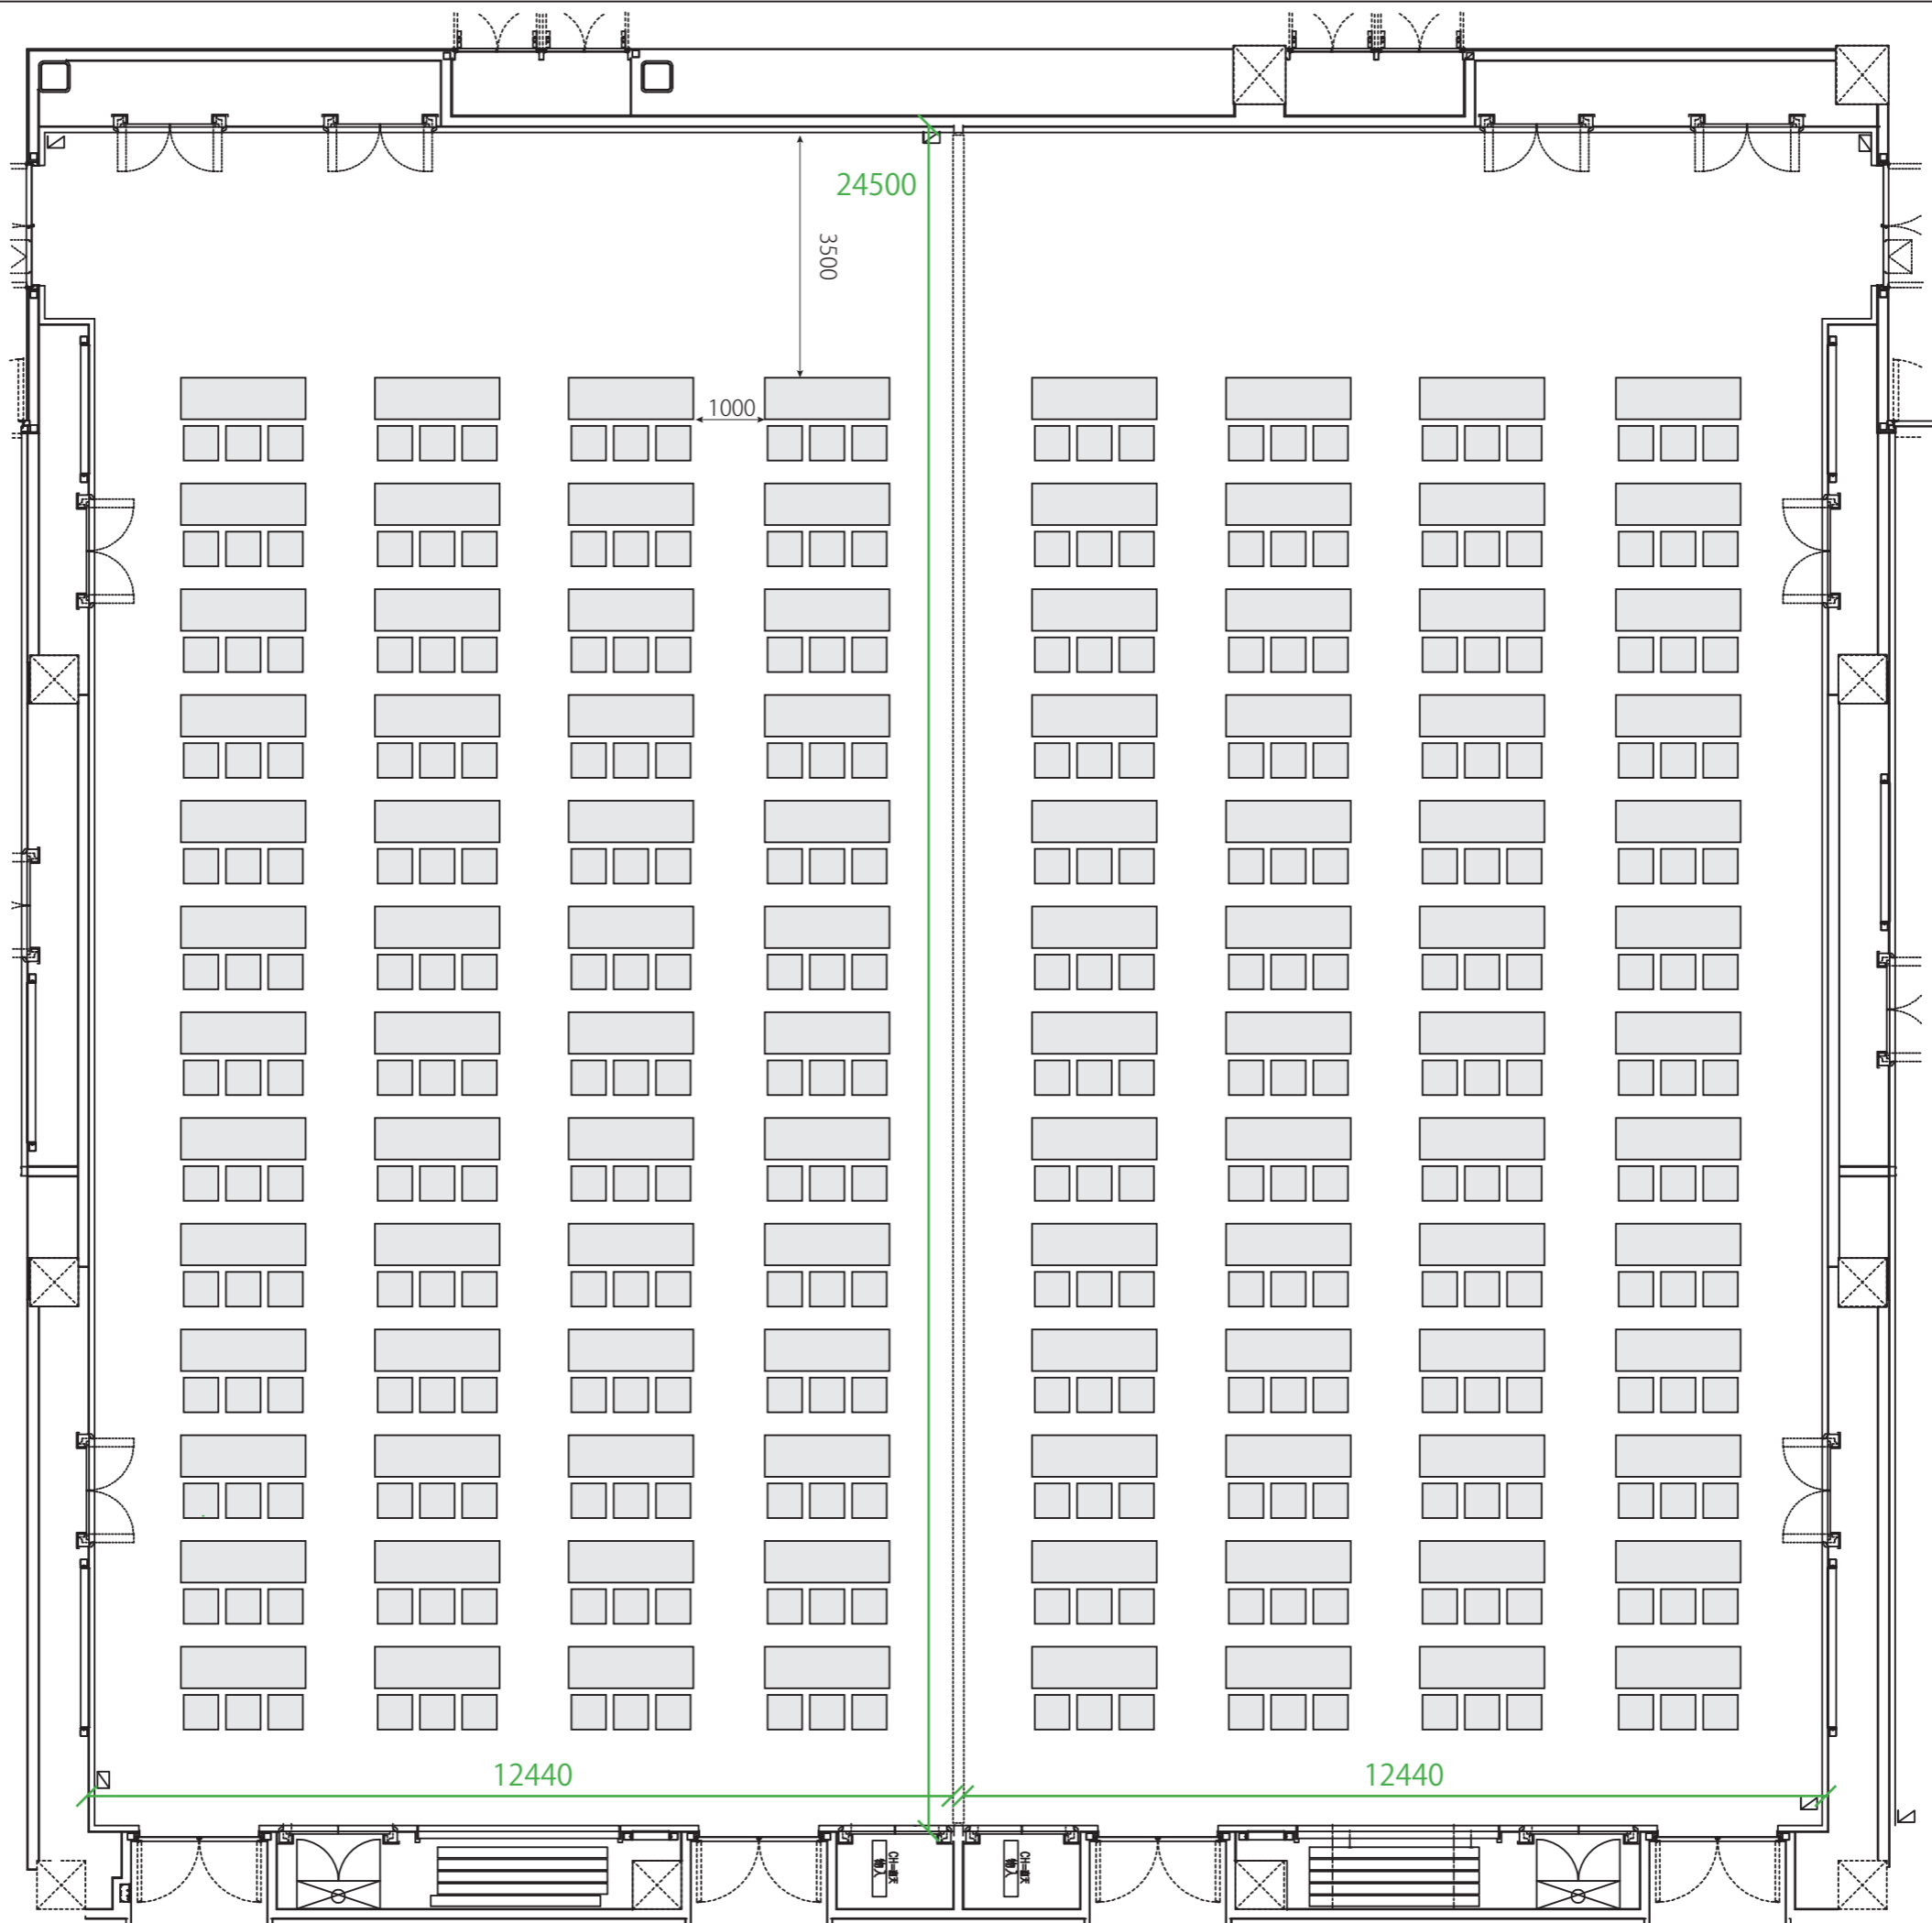

中会議室 203
156名
153.9㎡

中会議室 204
156名
153.9㎡

5000
A3:1/100