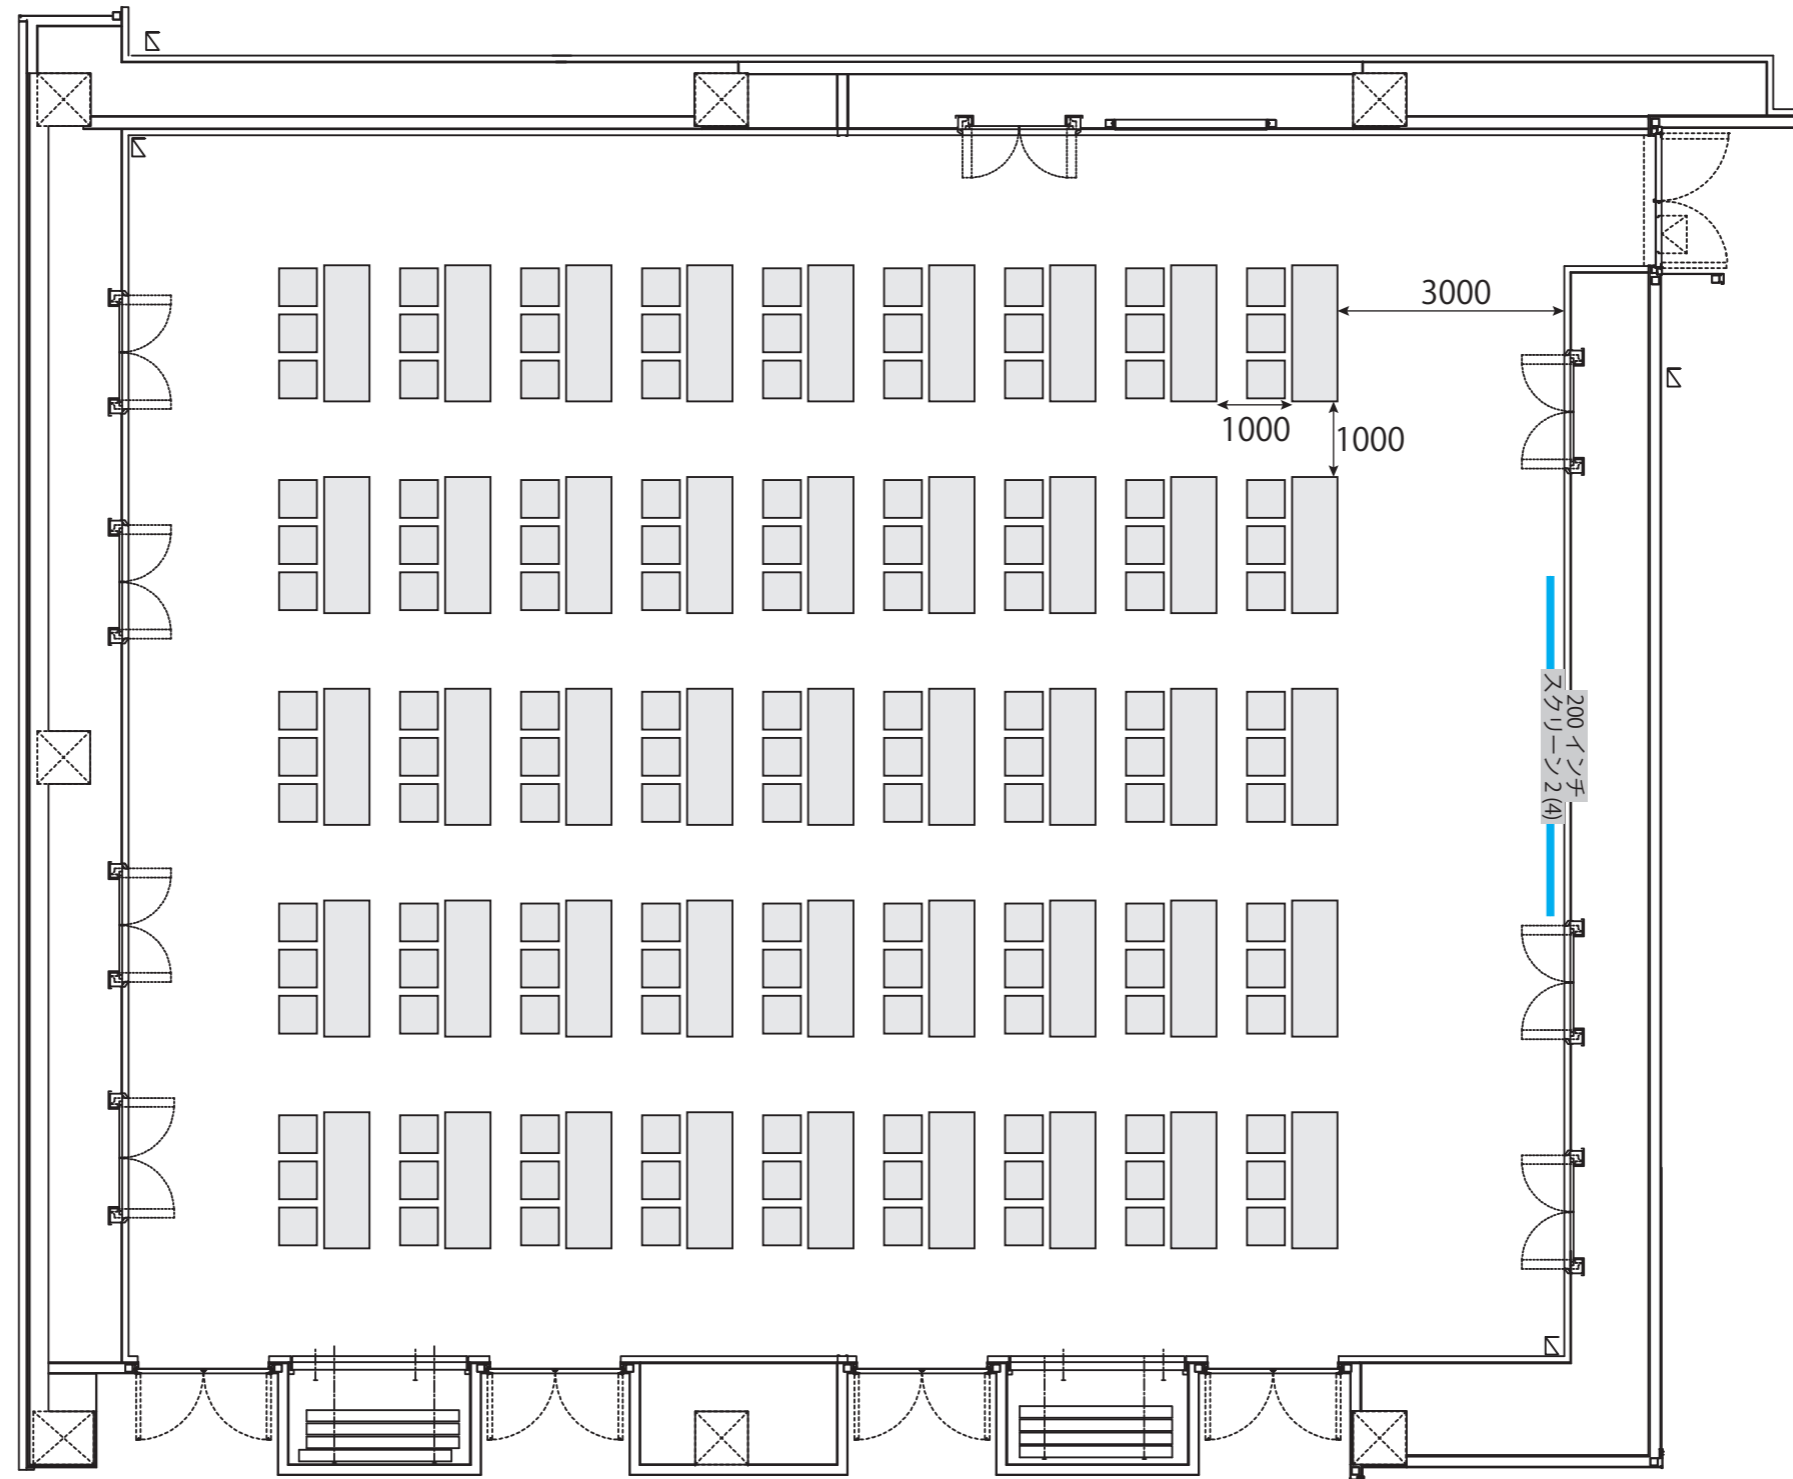

中会議室 205-206

144名

306.5 m²

5000

A3:1/100