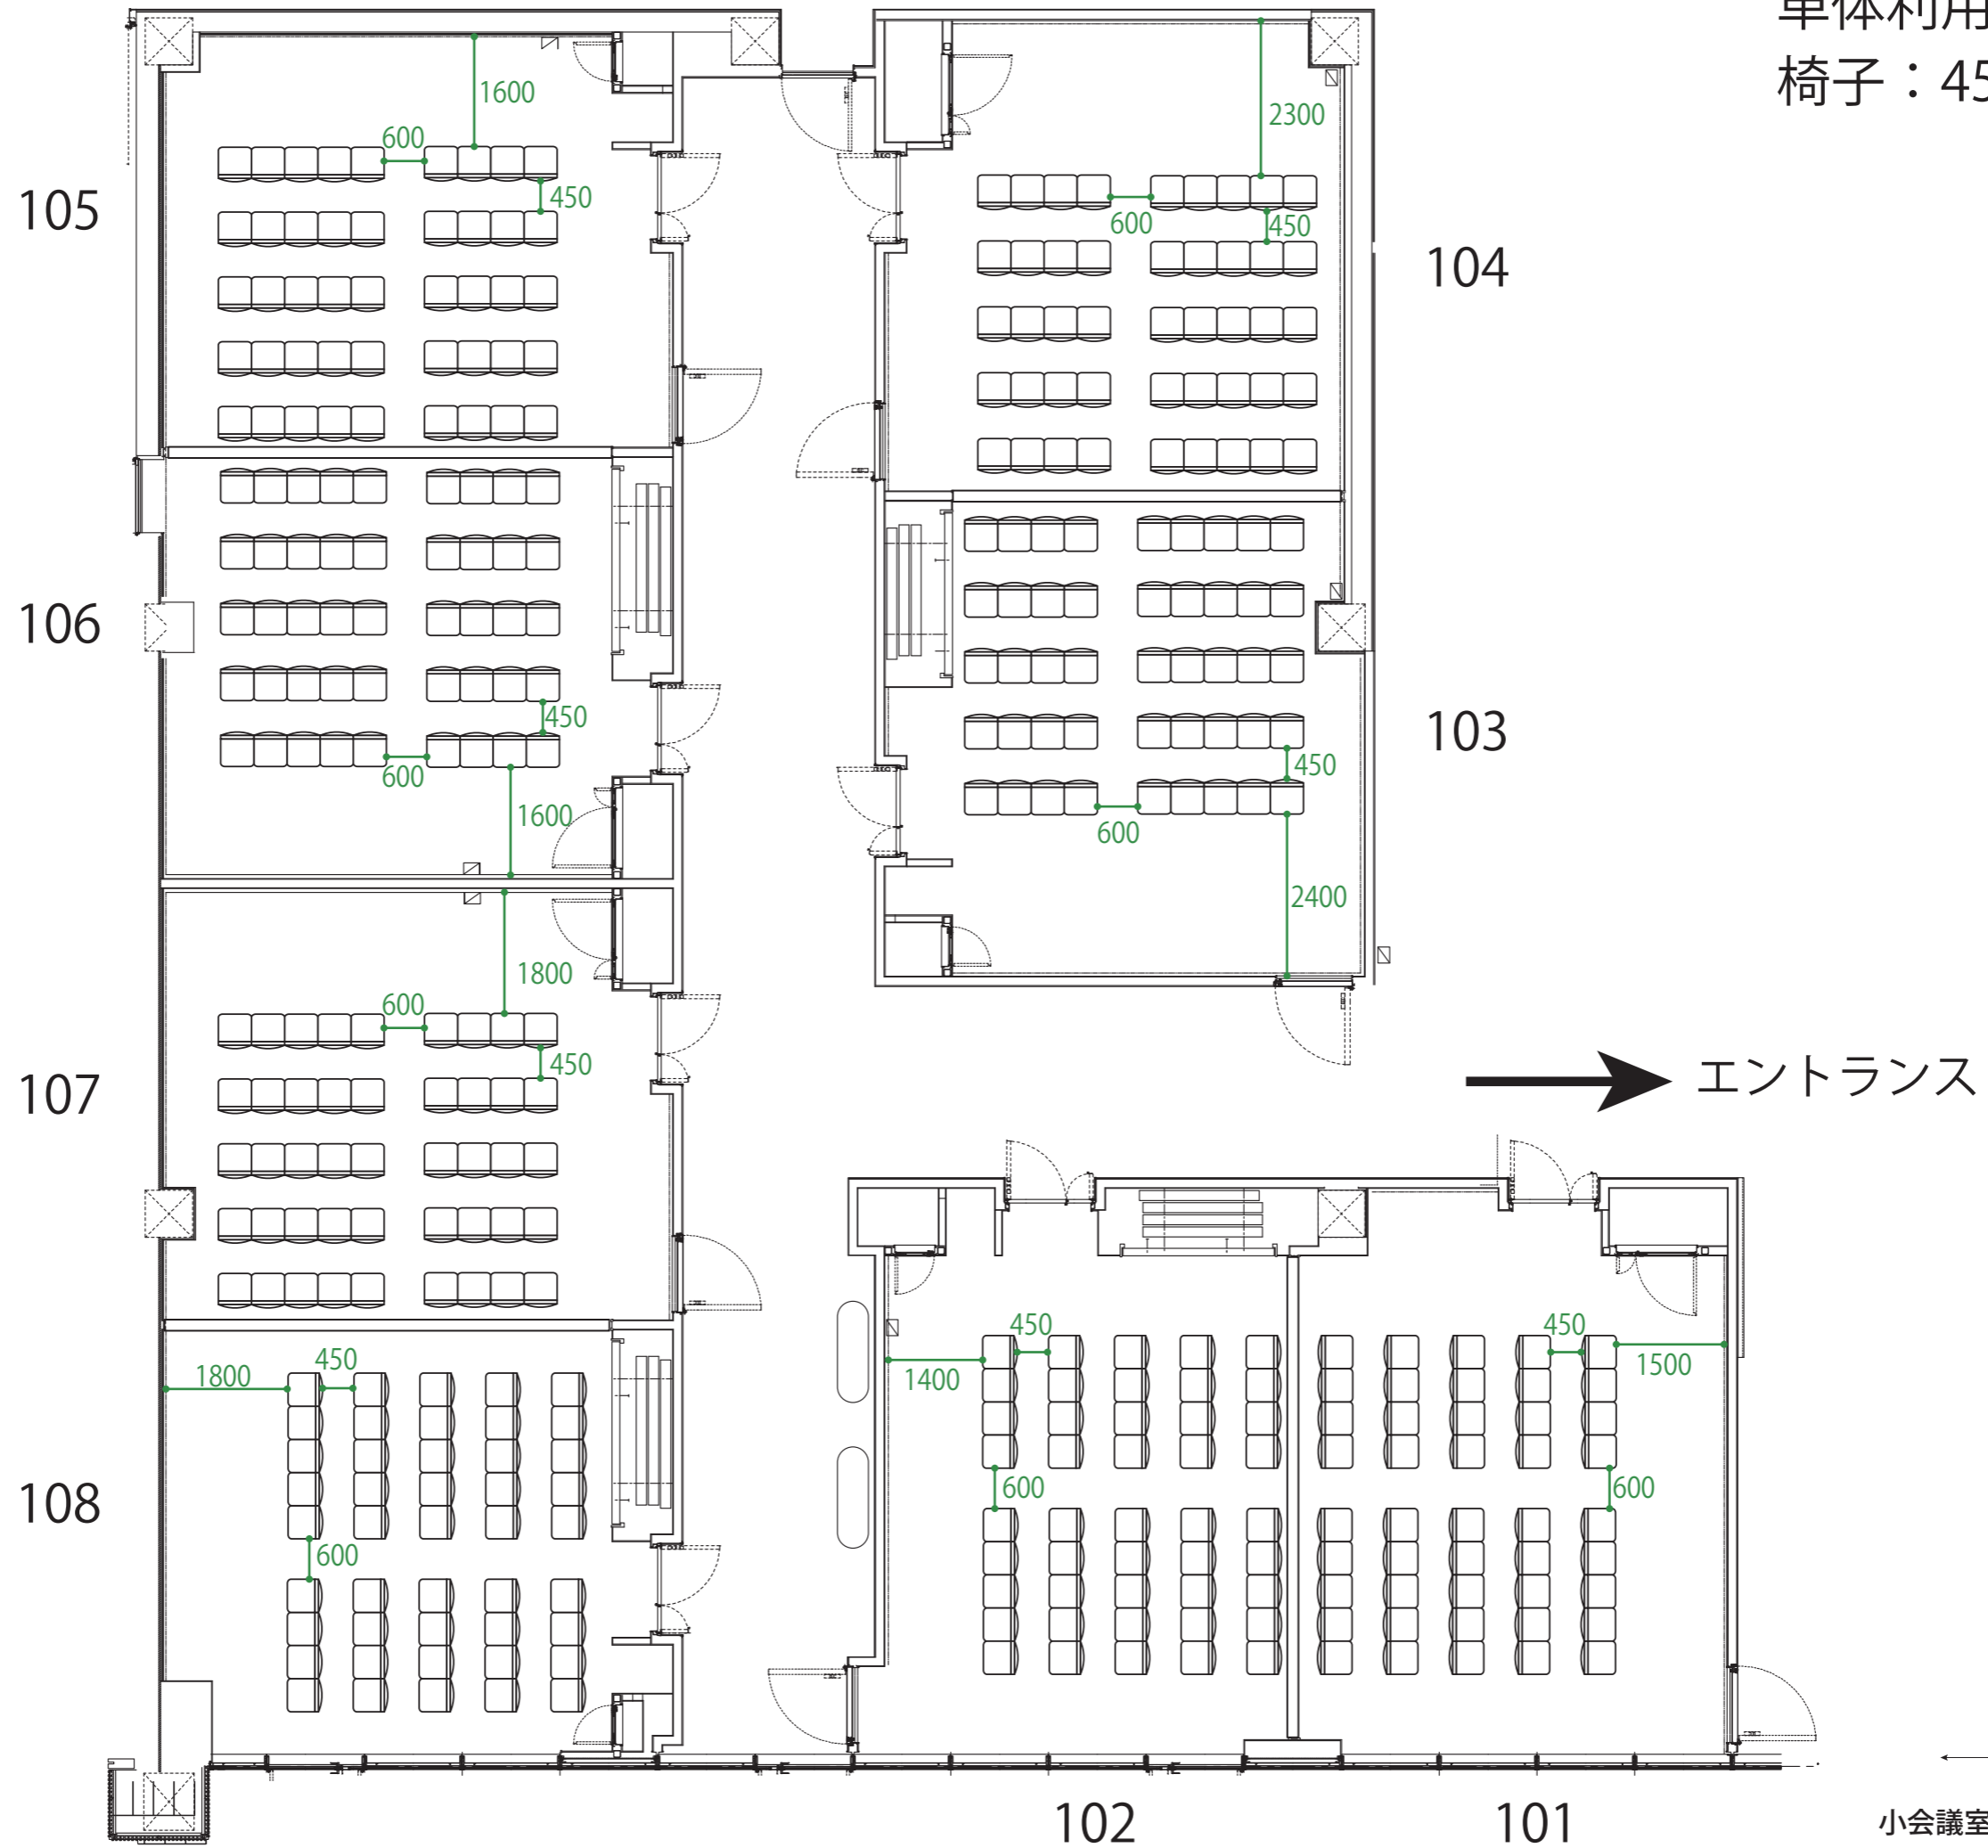

単体利用：約 50 m<sup>2</sup>  
椅子：45 脚

2室一体利用：約 100 m<sup>2</sup>

椅子：90 脚