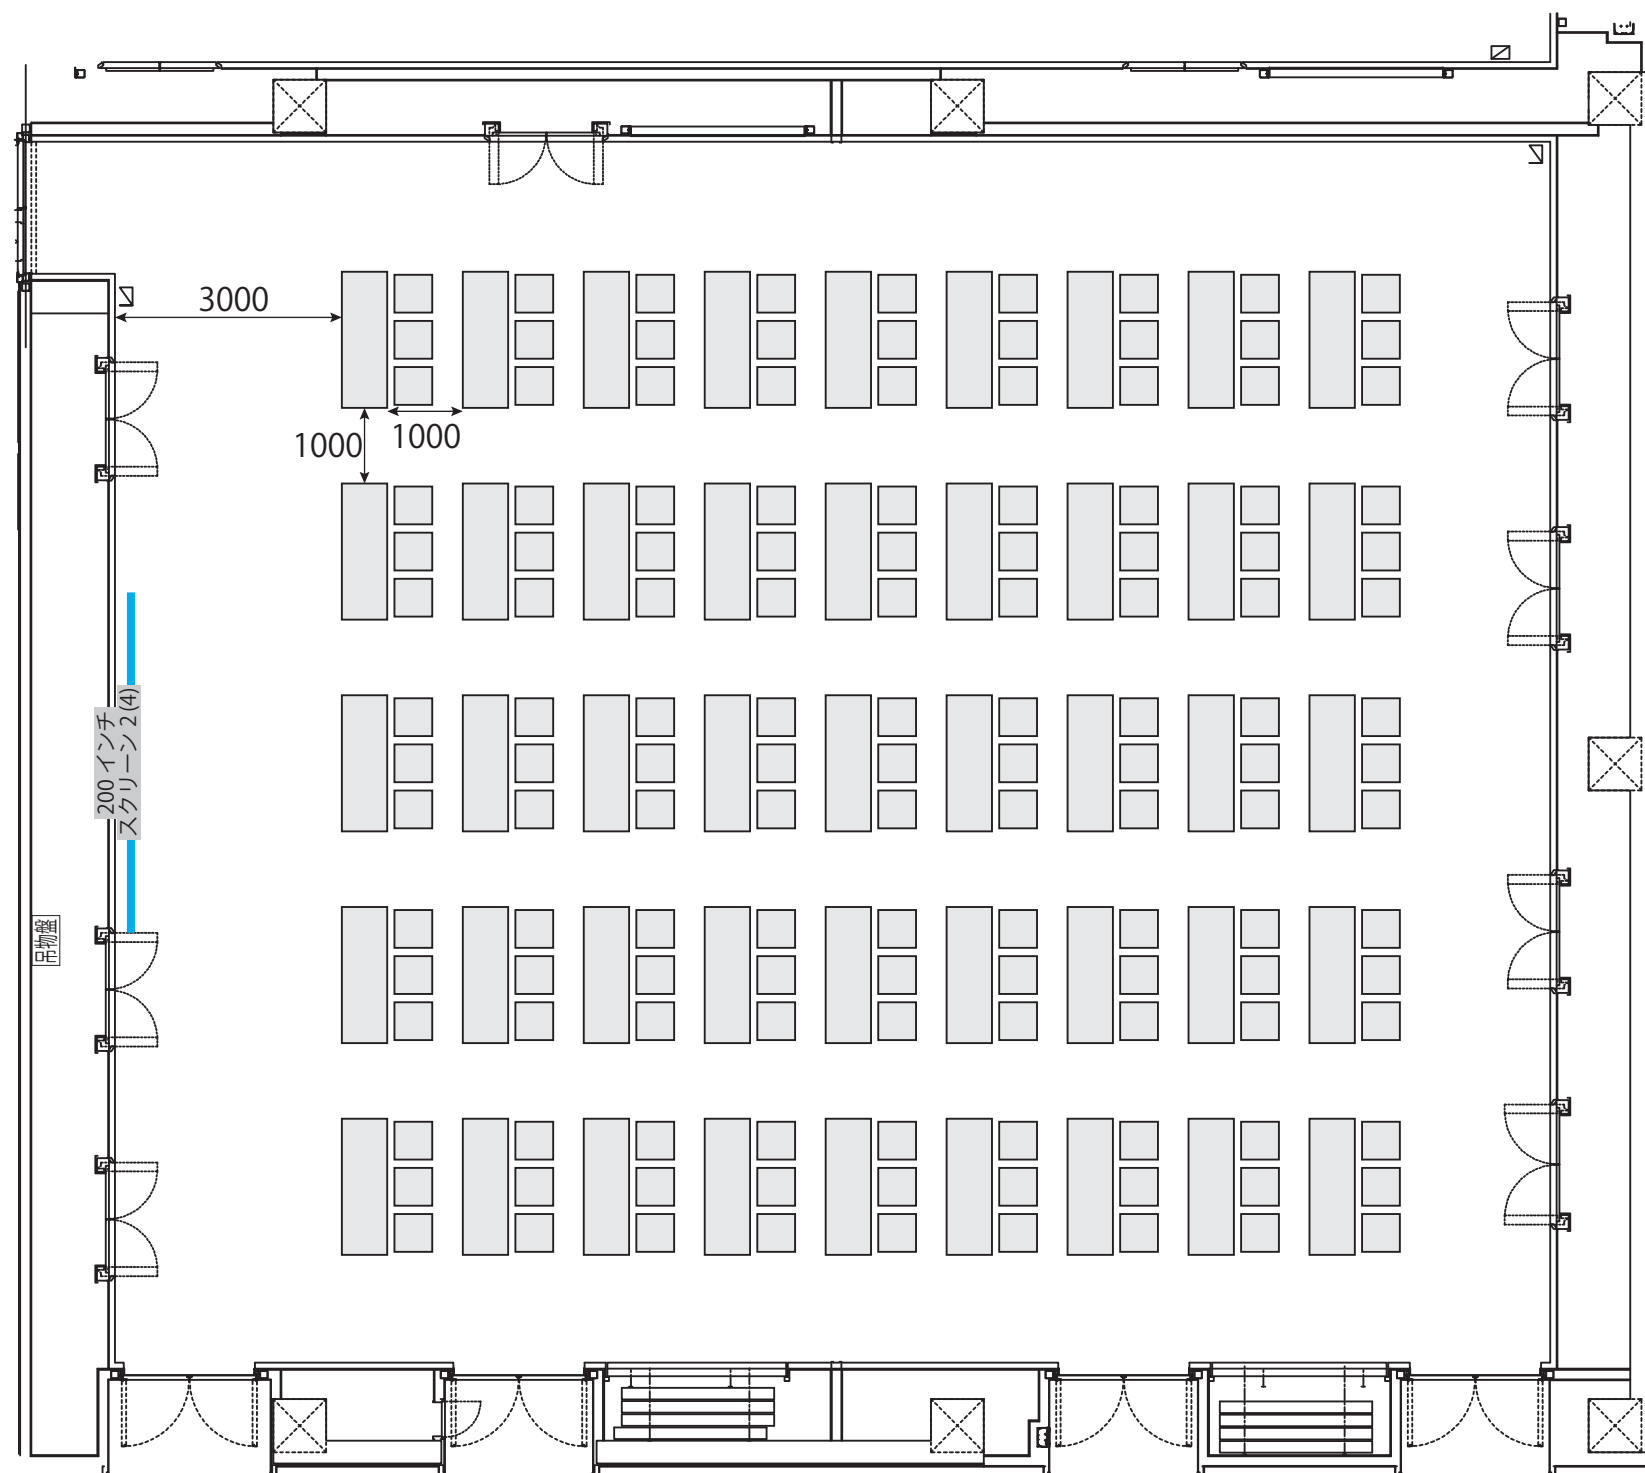

中会議室 201-202
144 名
306.5 m²

5000

A3:1/100