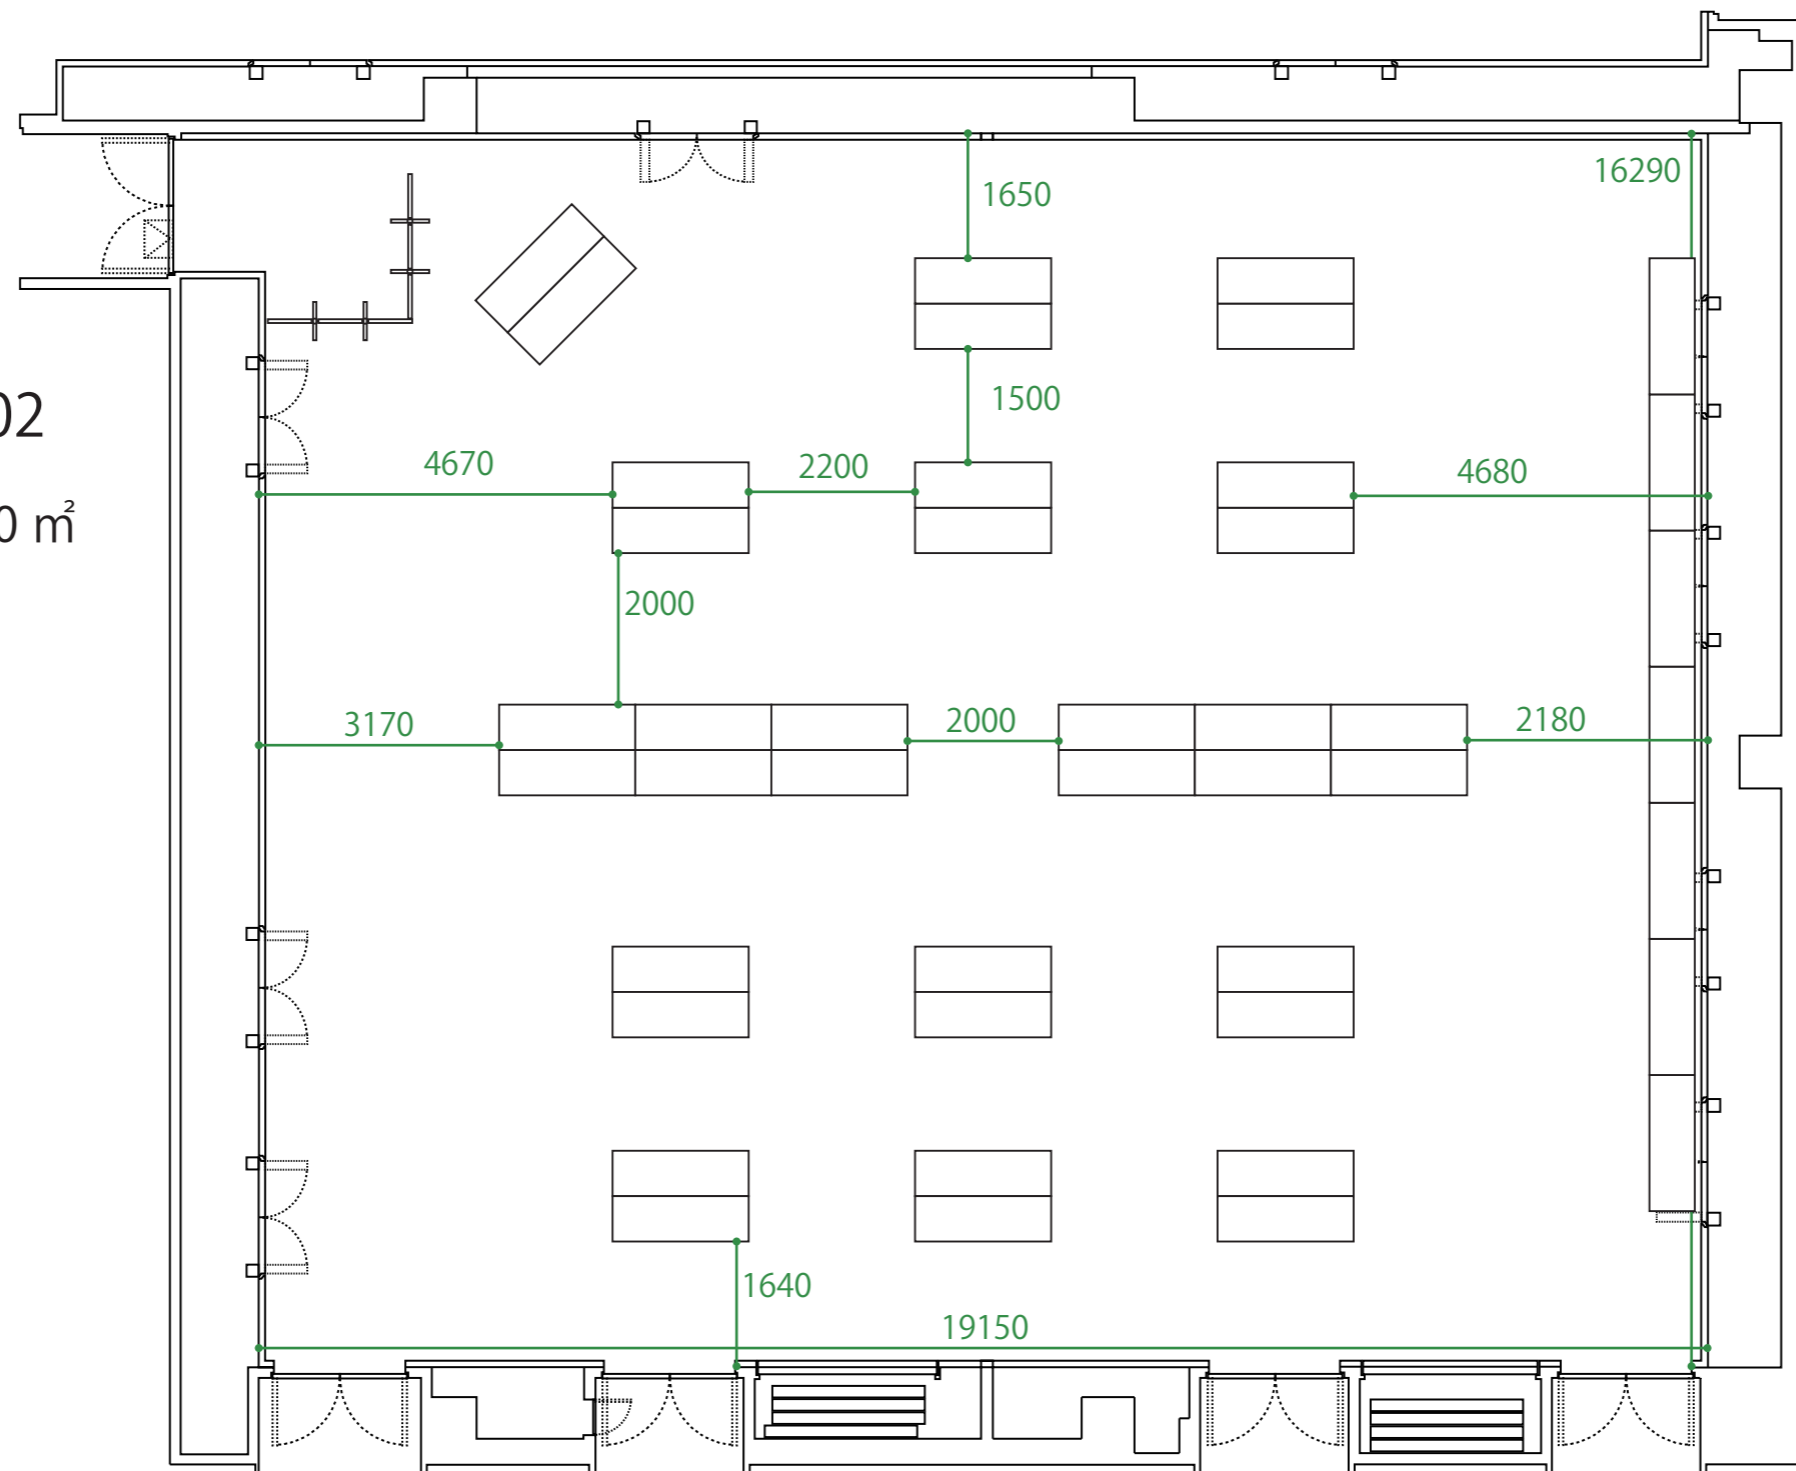

中会議室 201

単体利用：約 160 m²

中会議室 202

単体利用：約 160 m²

5000

A3:1/100

中会議室 201+202

2室一体利用：約 320 m²

5000

A3:1/100