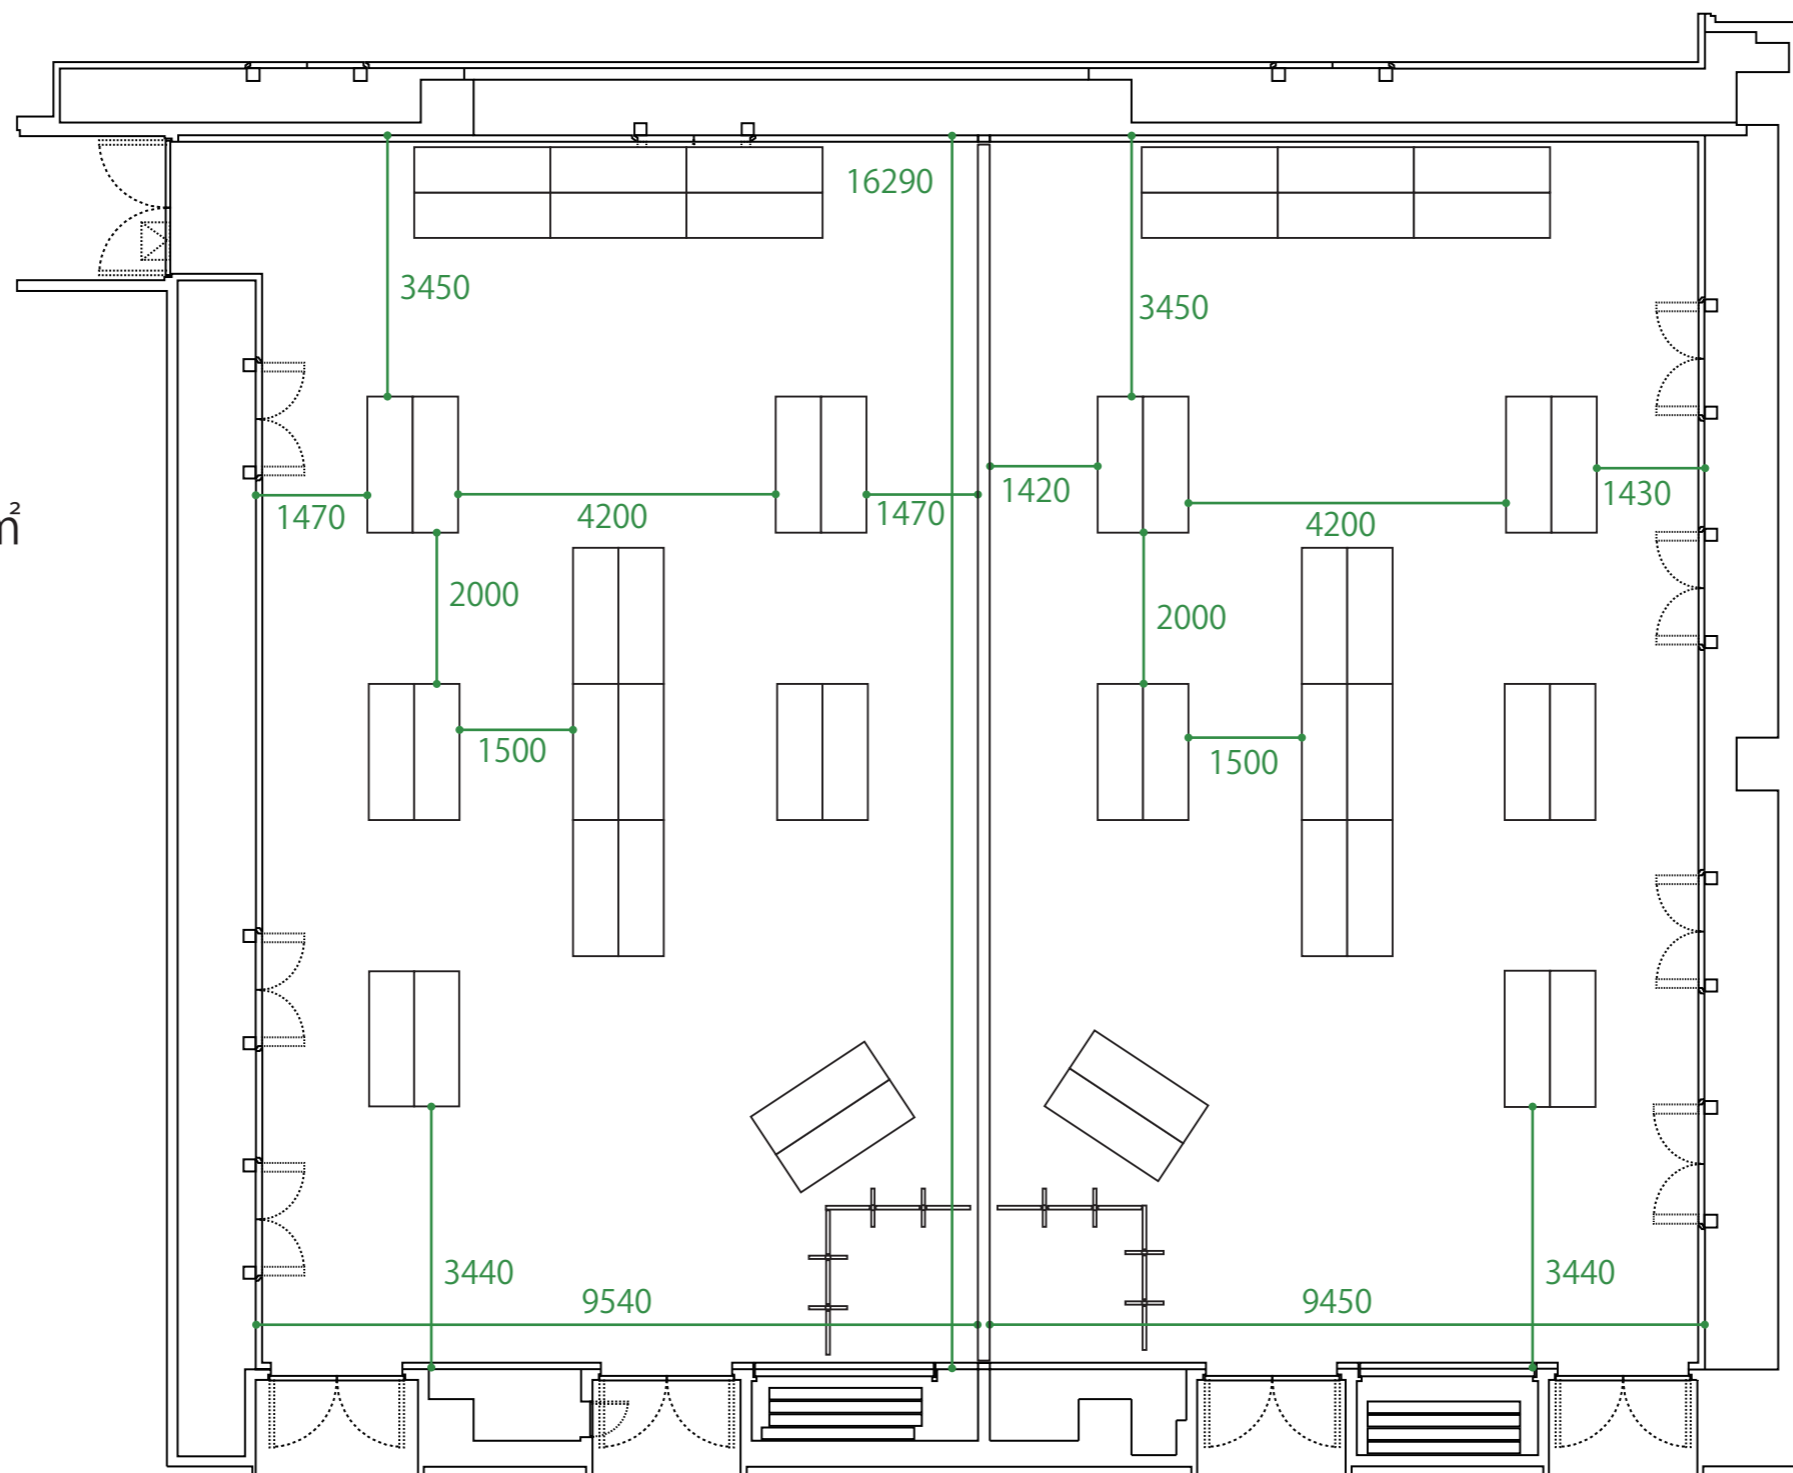

中会議室 201

単体利用：約 160 m²

中会議室 202

単体利用：約 160 m²

5000

A3:1/100

中会議室 201+202

2室一体利用：約 320 m²

5000

A3:1/100