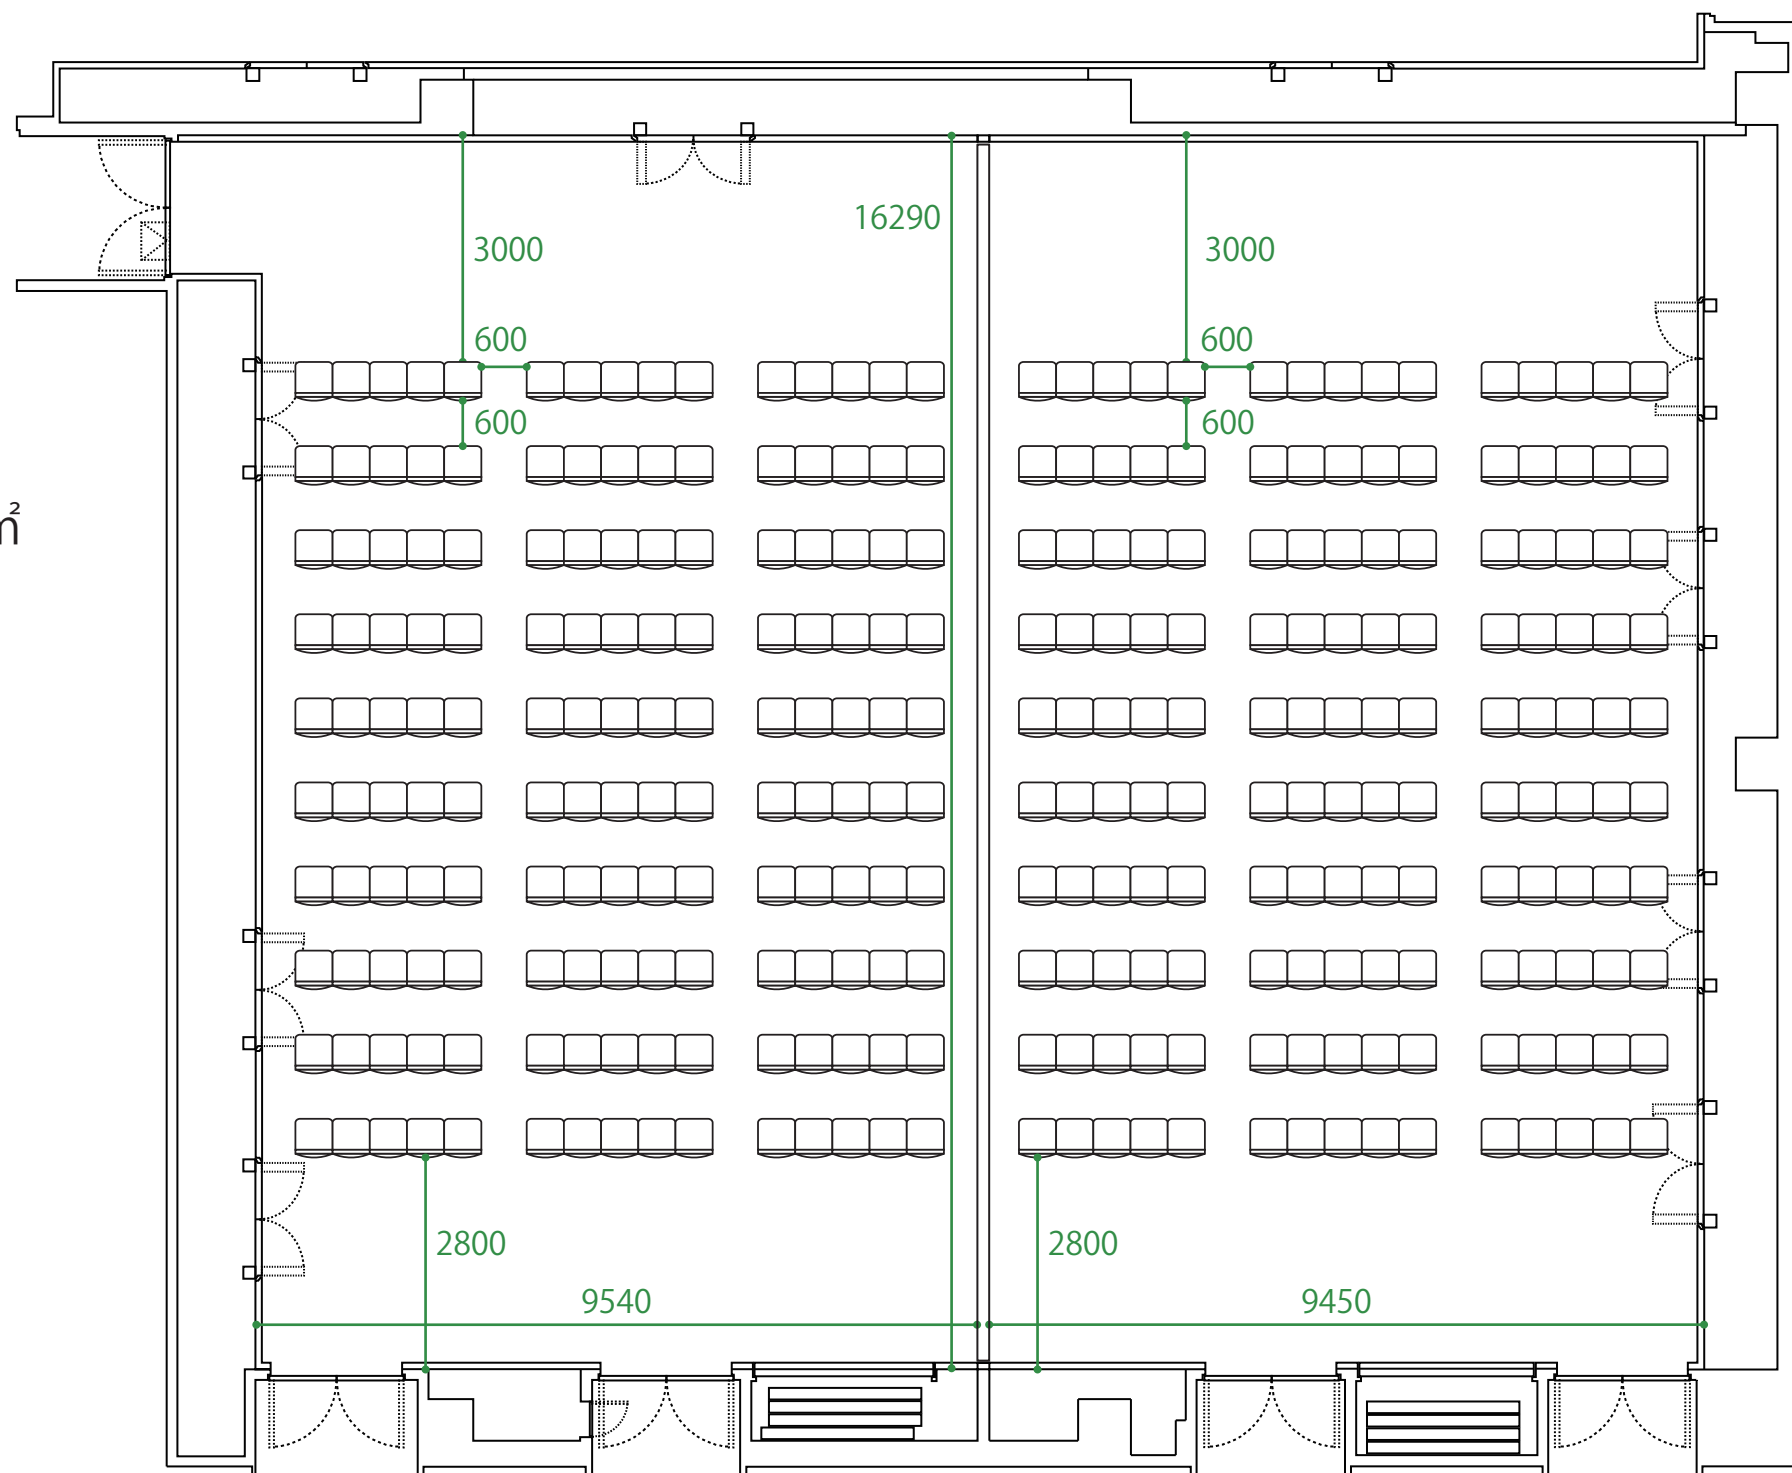

中会議室 201

単体利用：約 160 m²
椅子：150 脚

中会議室 202

単体利用：約 160 m²
椅子：150 脚

中会議室 201+202

2室一体利用：約 320 m²

椅子：242 脚

5000

A3:1/100