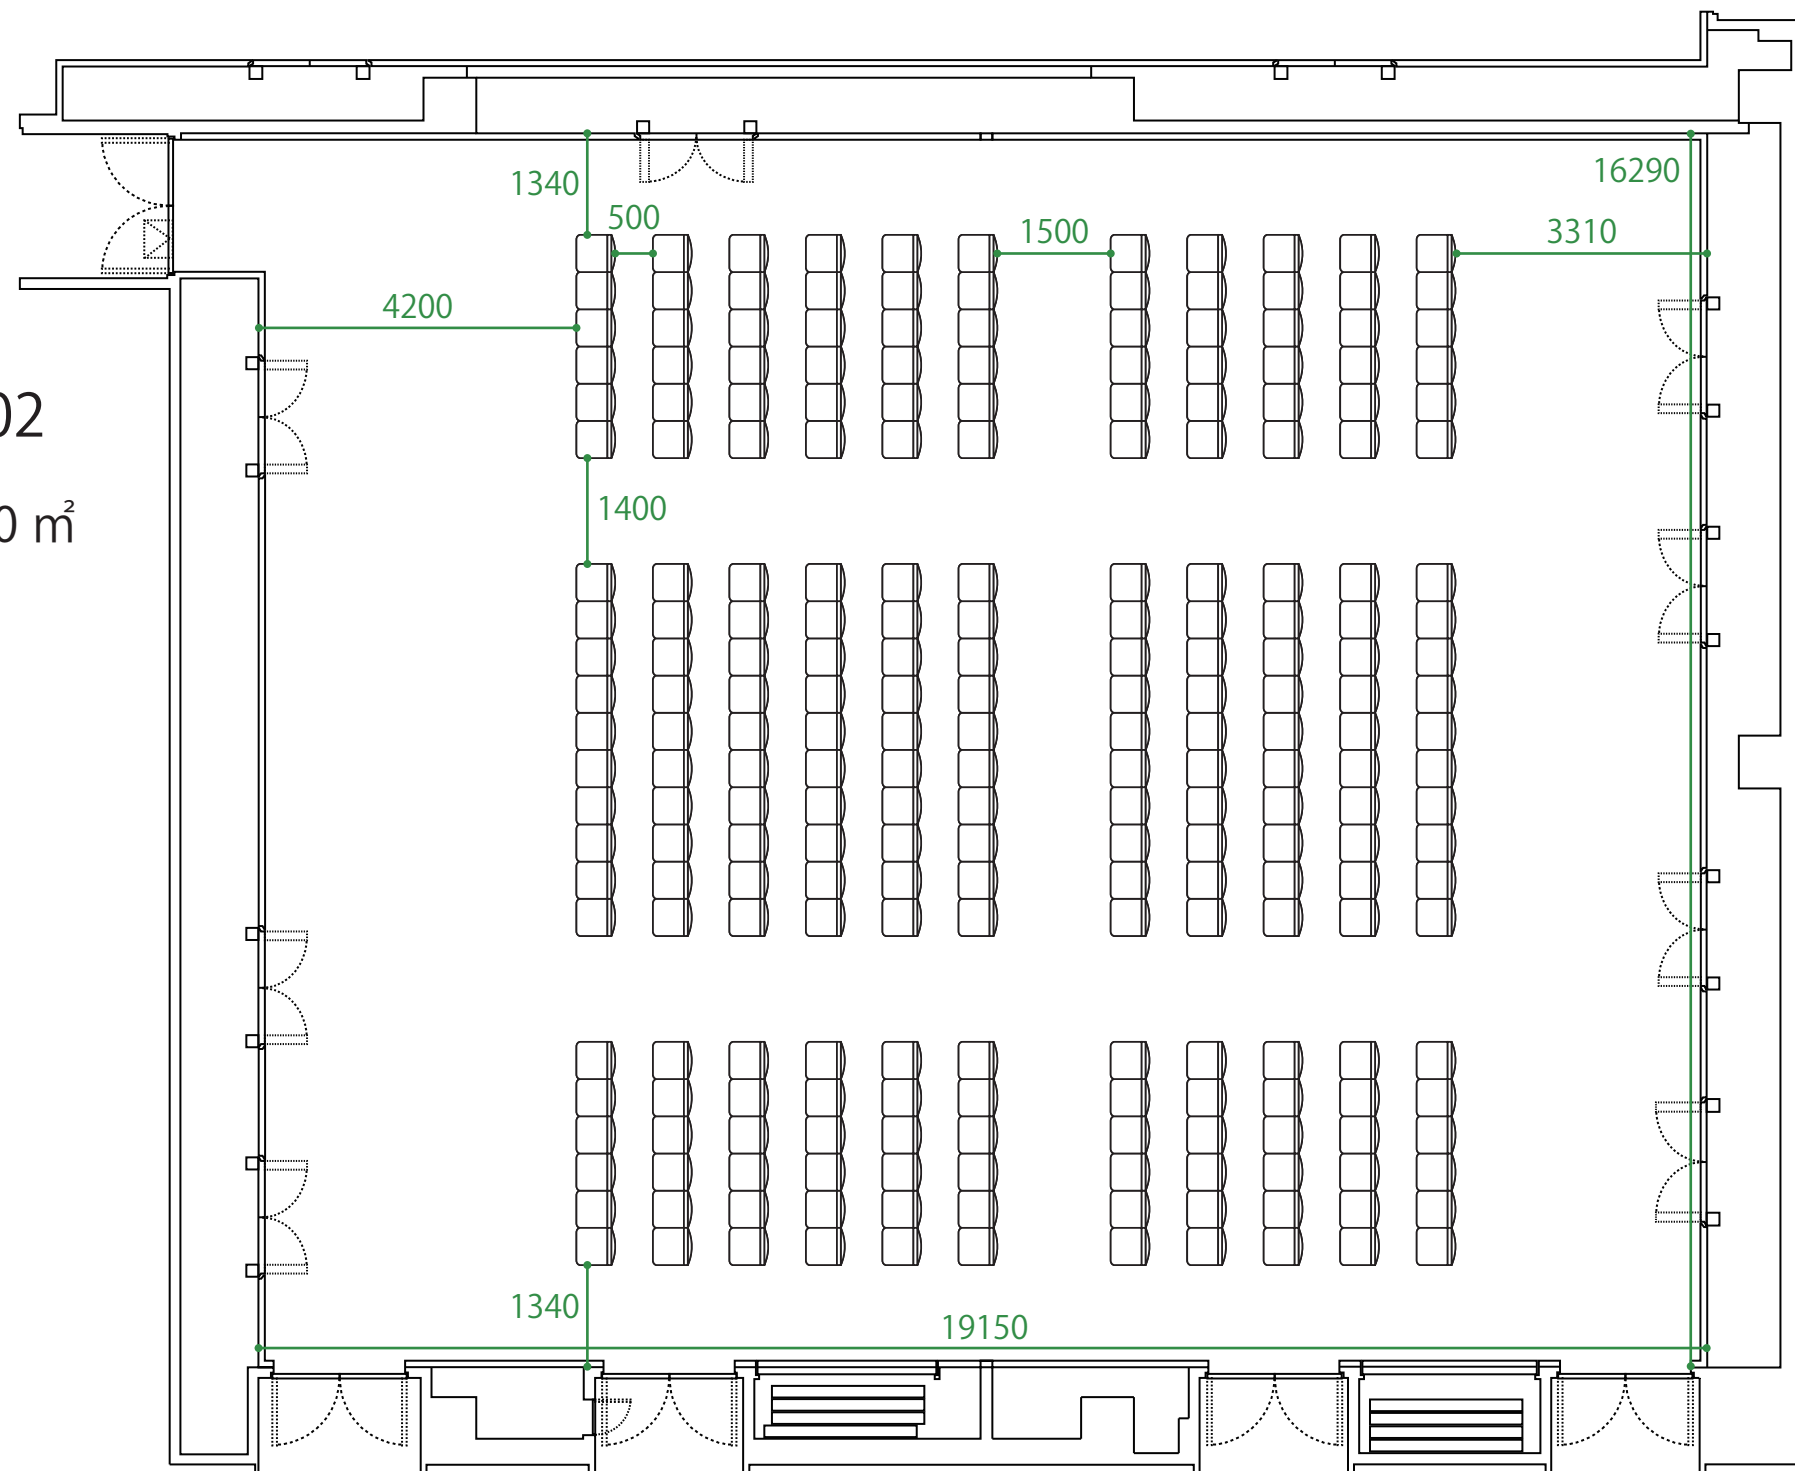

中会議室 201

単体利用：約 160 m²
椅子：150 脚

中会議室 202

単体利用：約 160 m²
椅子：150 脚

中会議室 201+202

2室一体利用：約 320 m²

椅子：242 脚

5000

A3:1/100