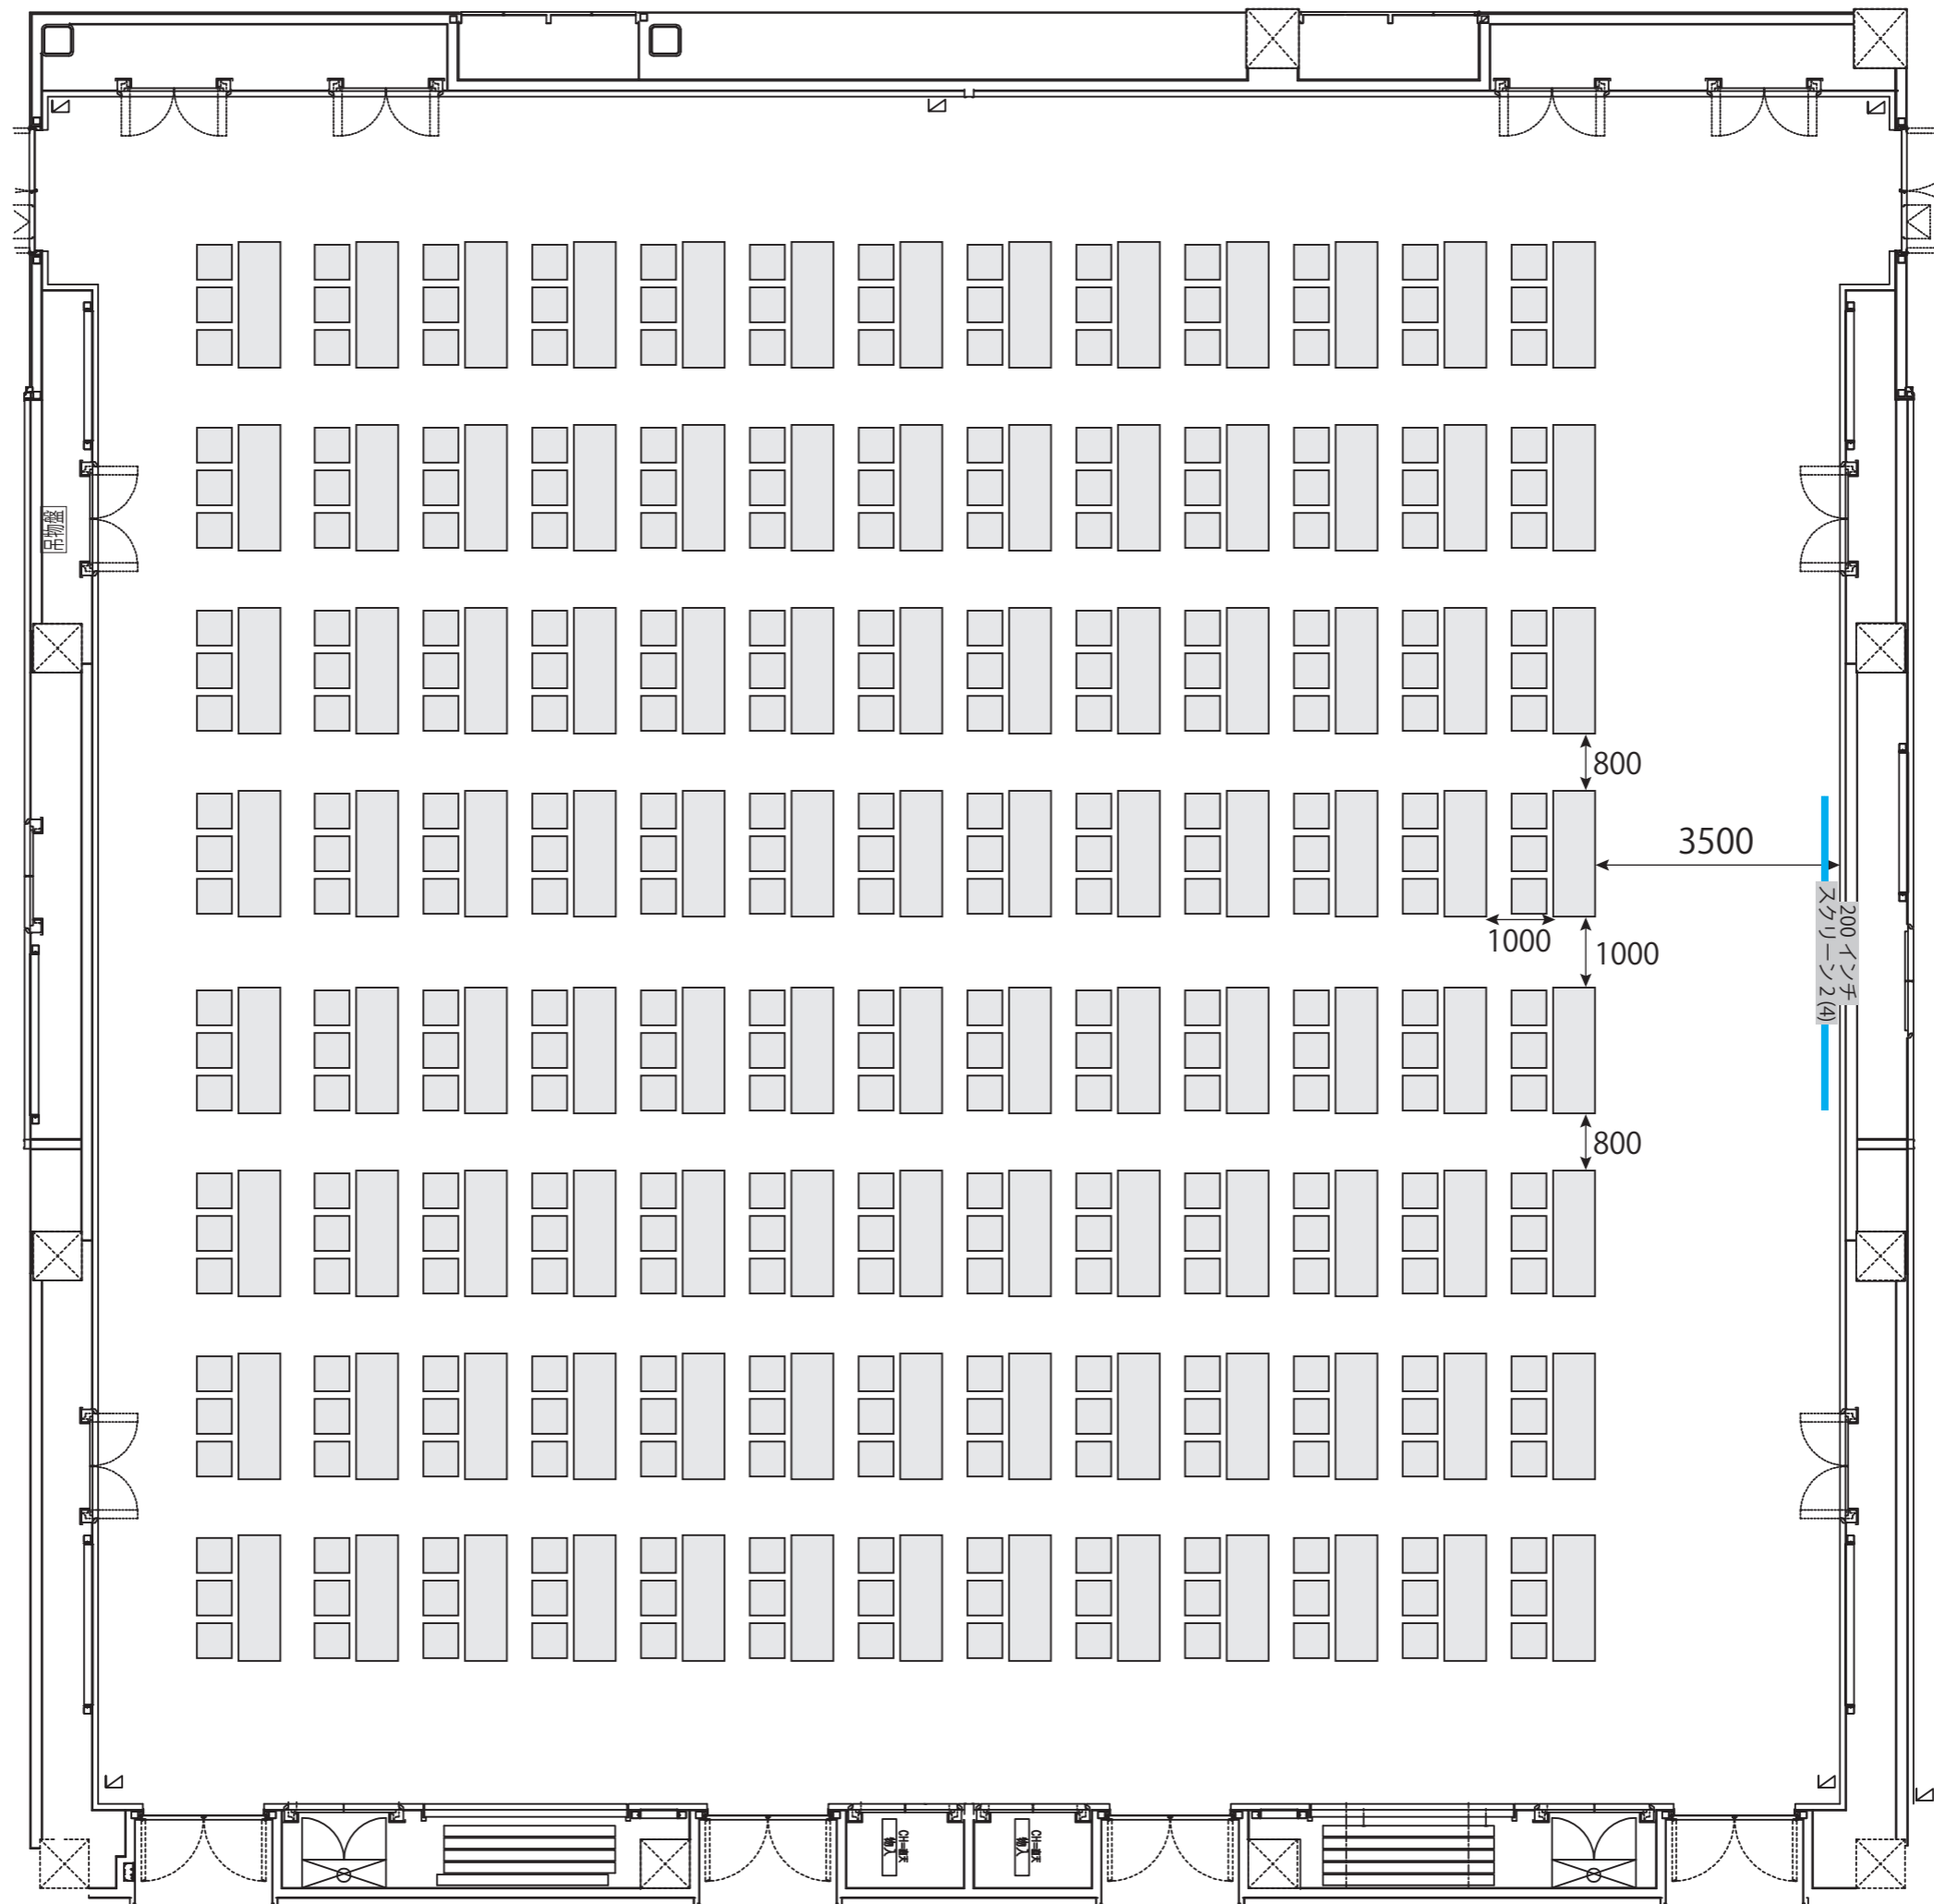

中会議室 203-204  
312名  
609.4㎡

5000  
A3:1/100