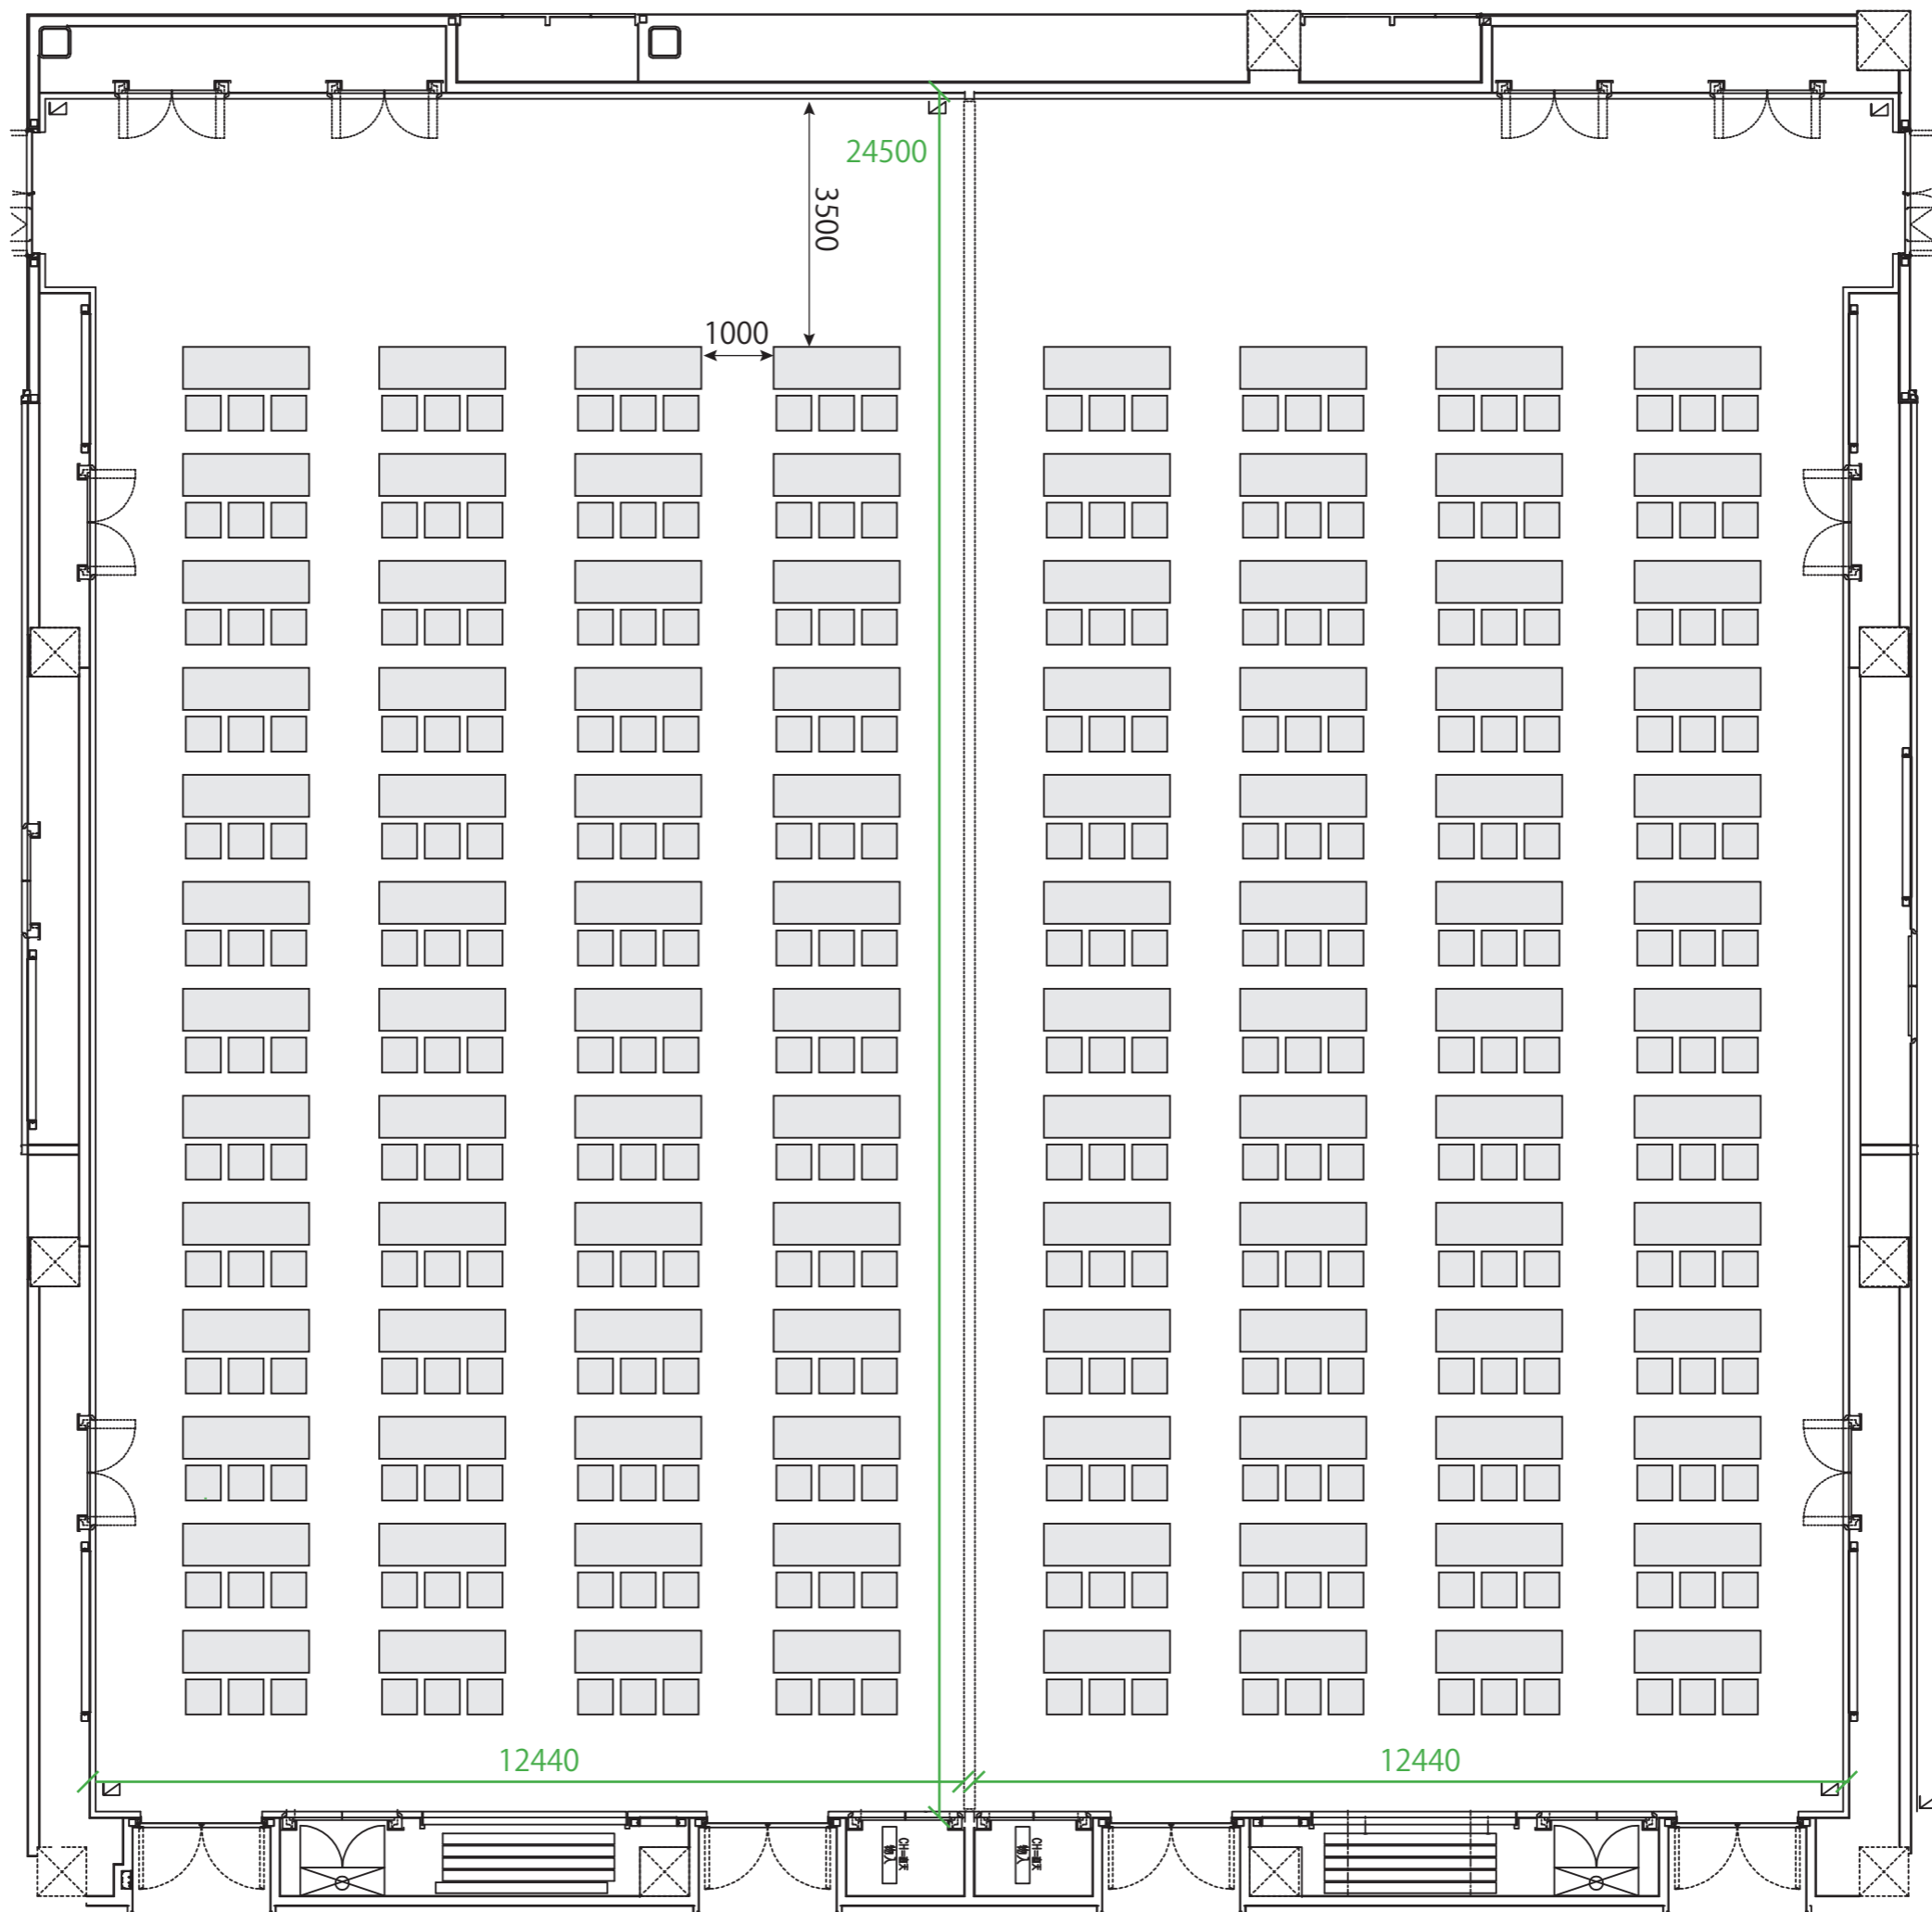

中会議室 203  
156名  
304.7 m<sup>2</sup>

中会議室 204  
156名  
304.7 m<sup>2</sup>

5000  
A3:1/100