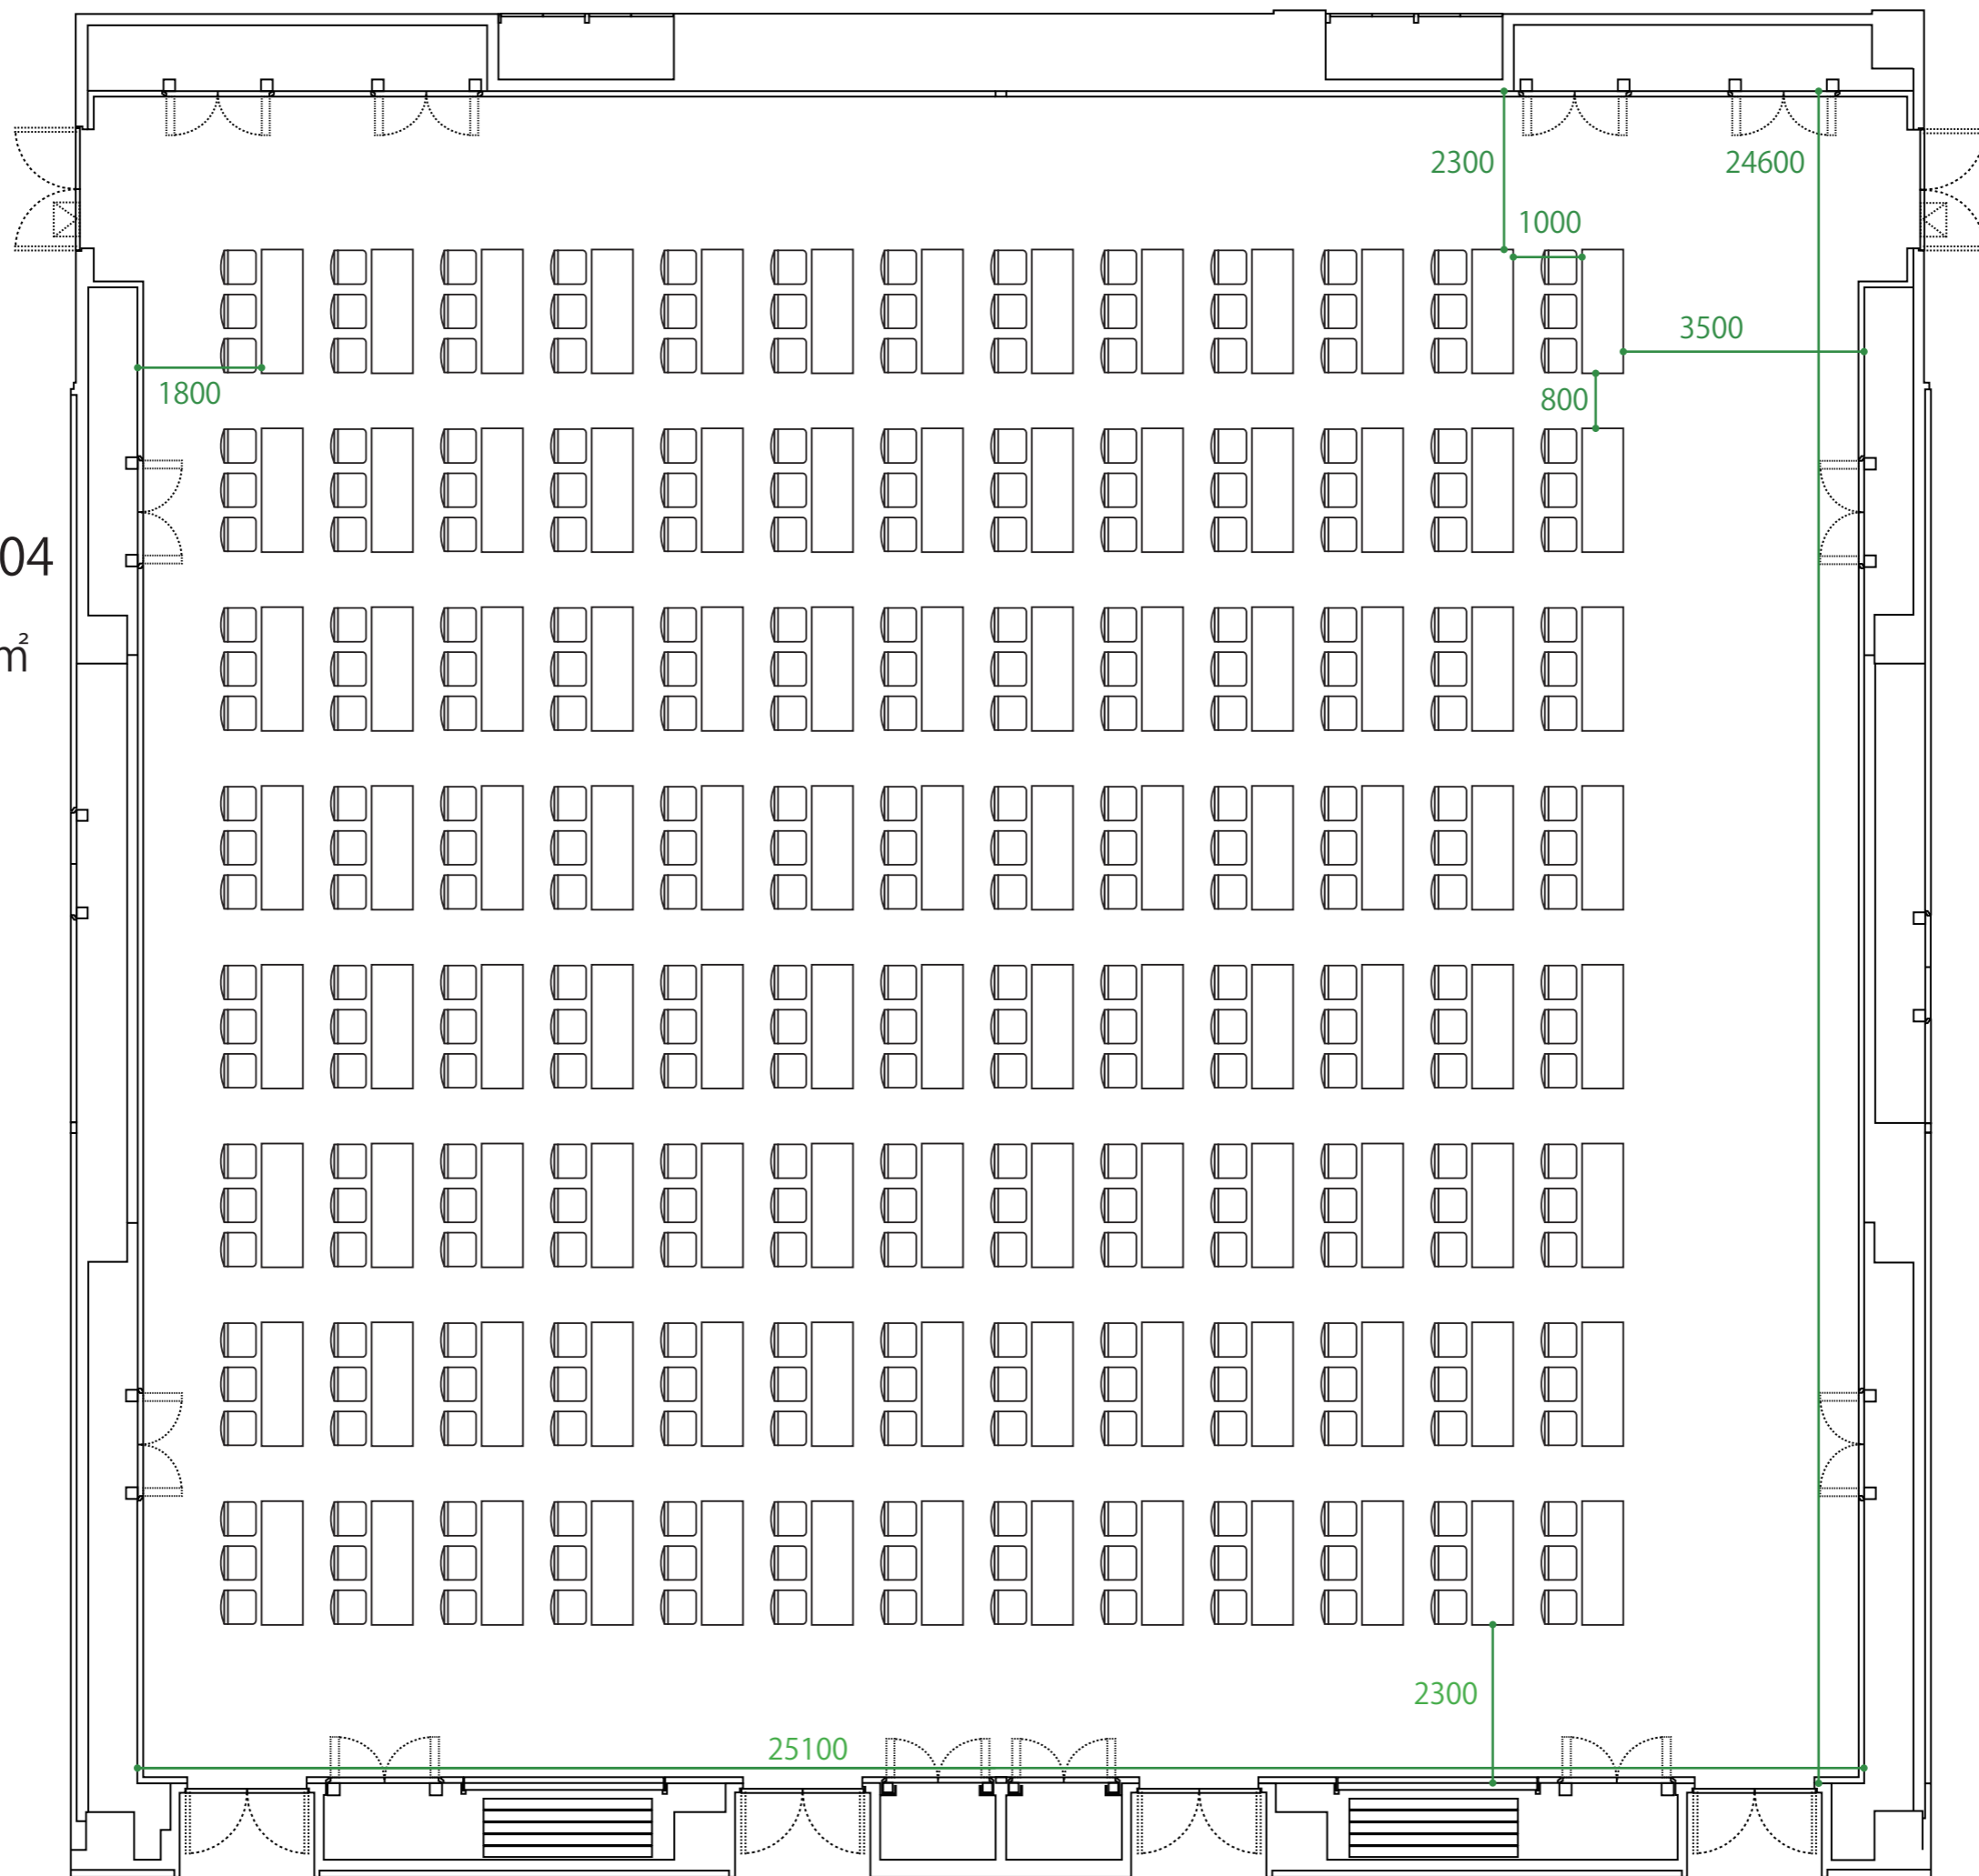

中会議室 203

単体利用：約 315 m²
 机(大)：52 台
 椅子：156 脚

中会議室 204

単体利用：約 315 m²
 机(大)：52 台
 椅子：156 脚

5000
 A3:1/100

中会議室 203+204

2室一体：約 630 m²

机(大)：104台

椅子：312脚

5000
A3:1/100