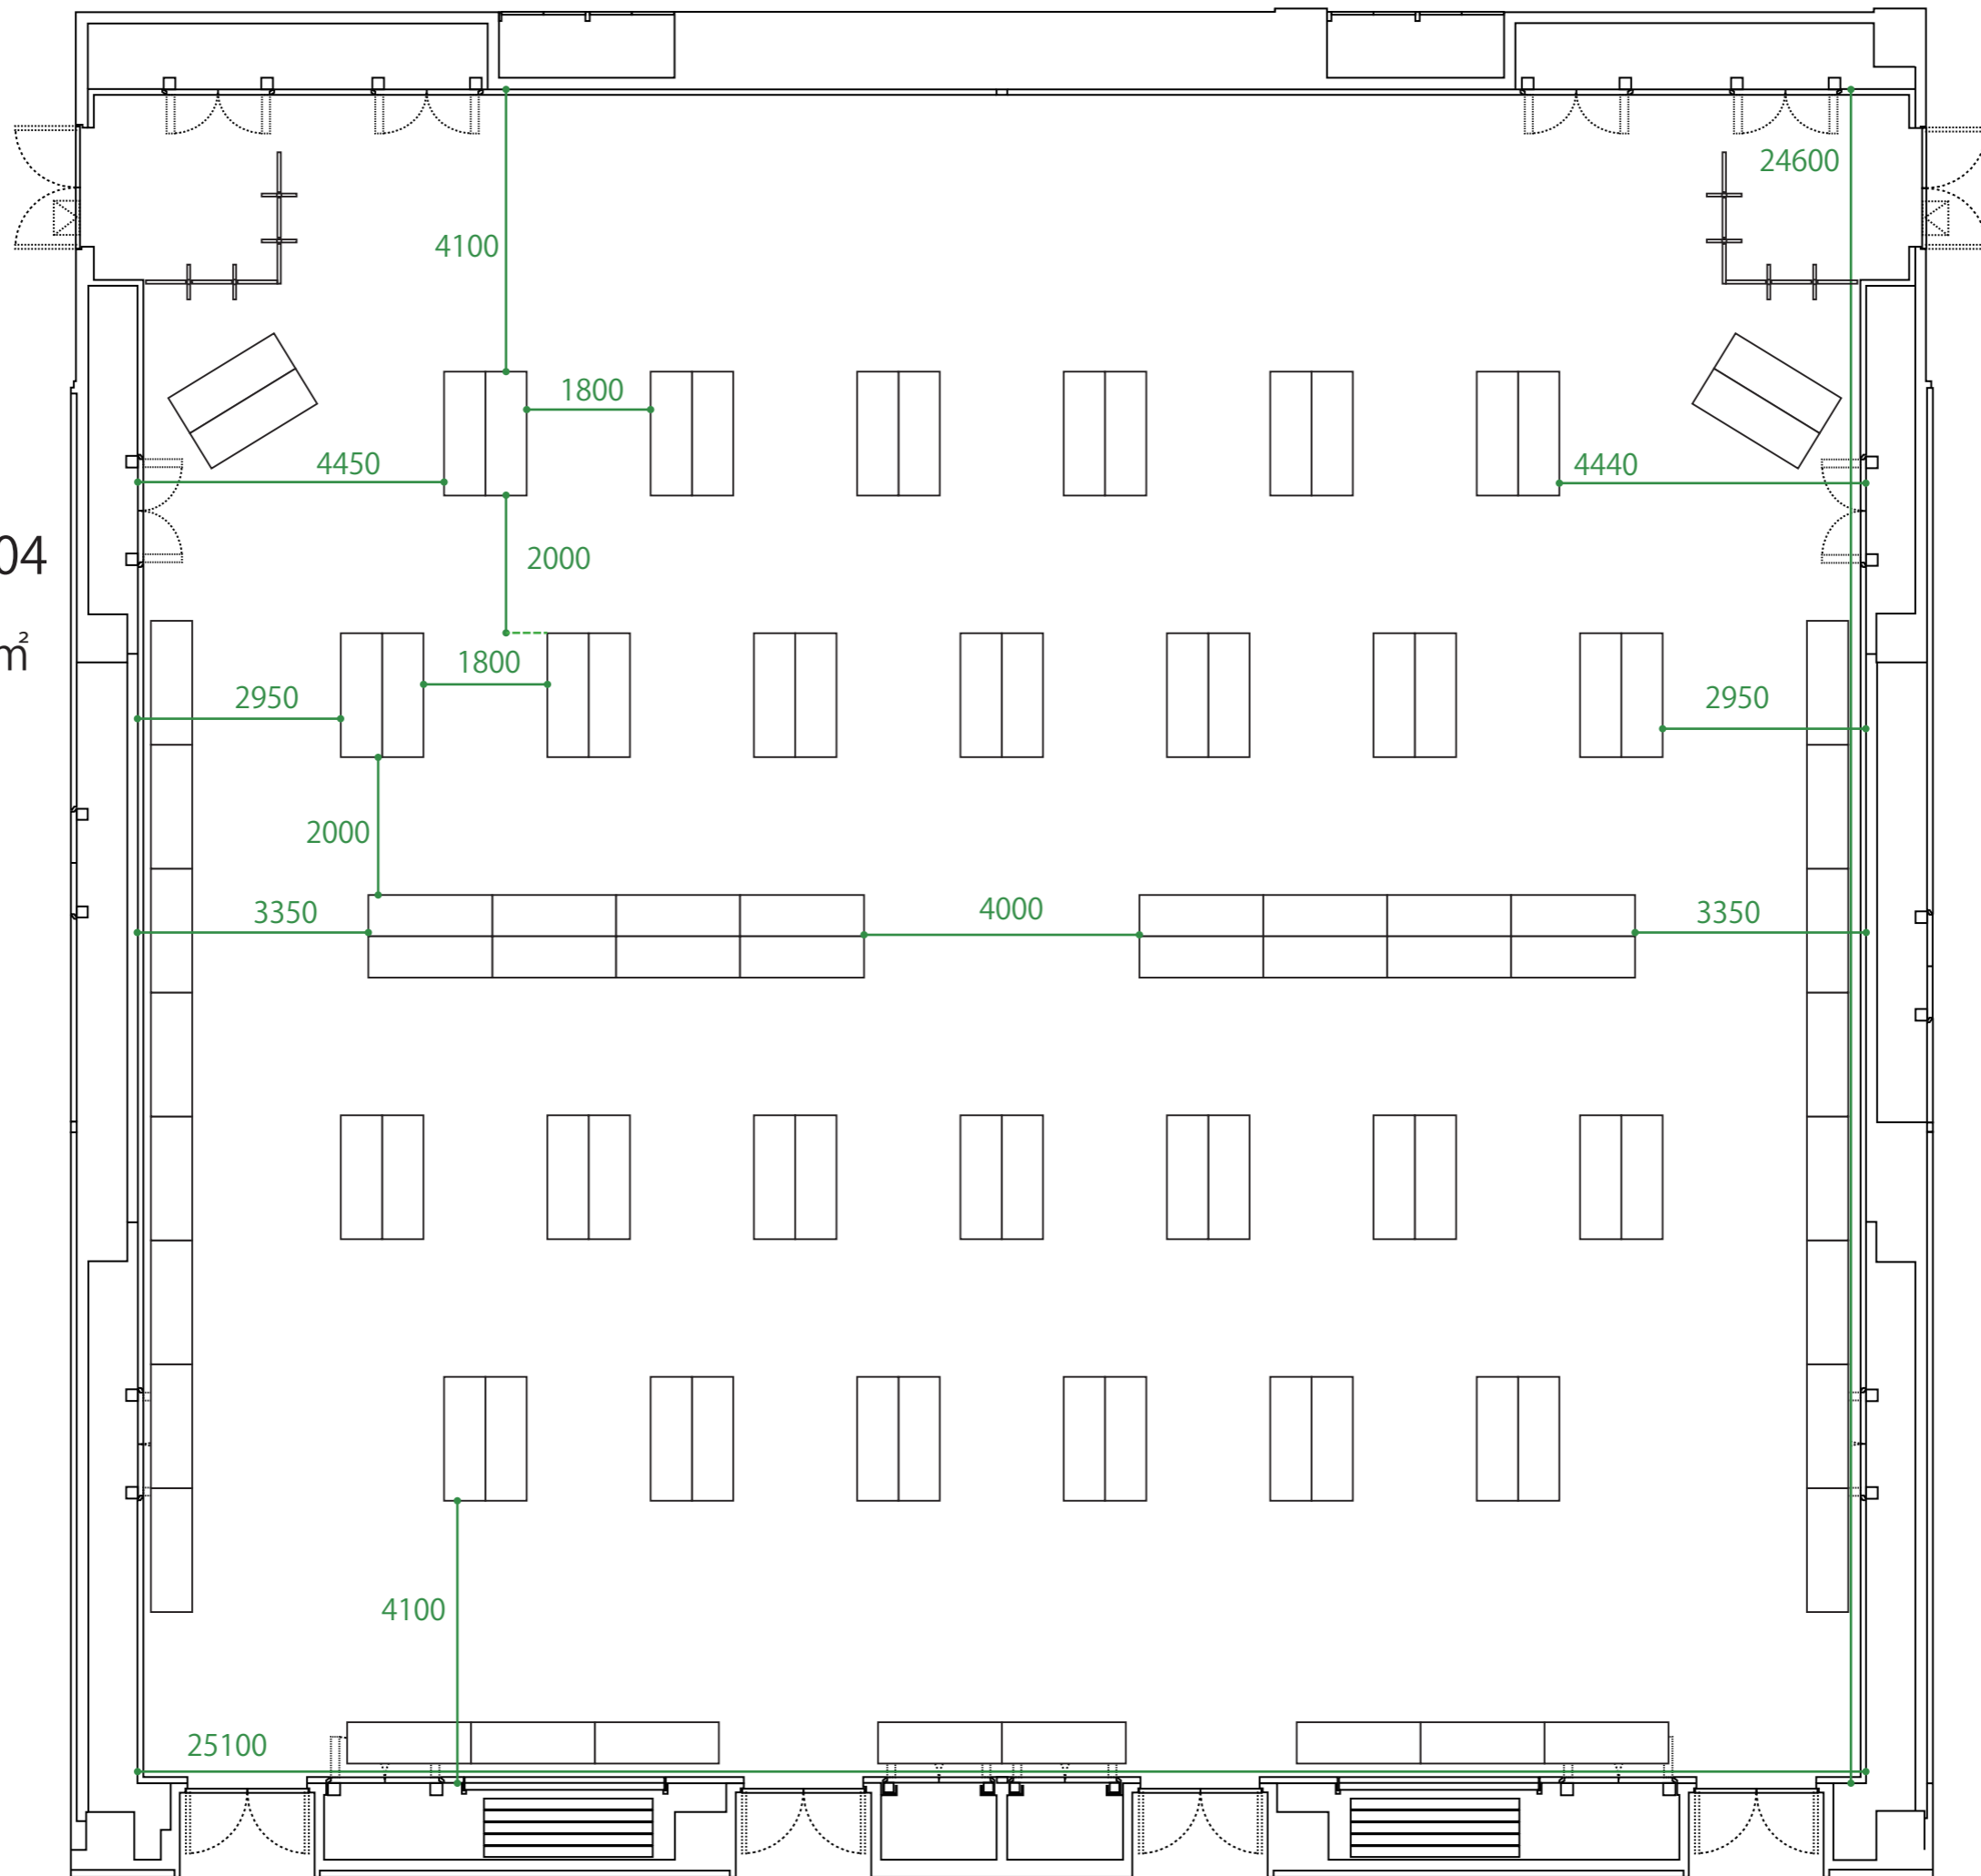

中会議室 203
単体利用：約 315 m²

中会議室 204
単体利用：約 315 m²

5000
A3:1/100

中会議室 203+204

2室一体：約 630 m²

5000
A3:1/100