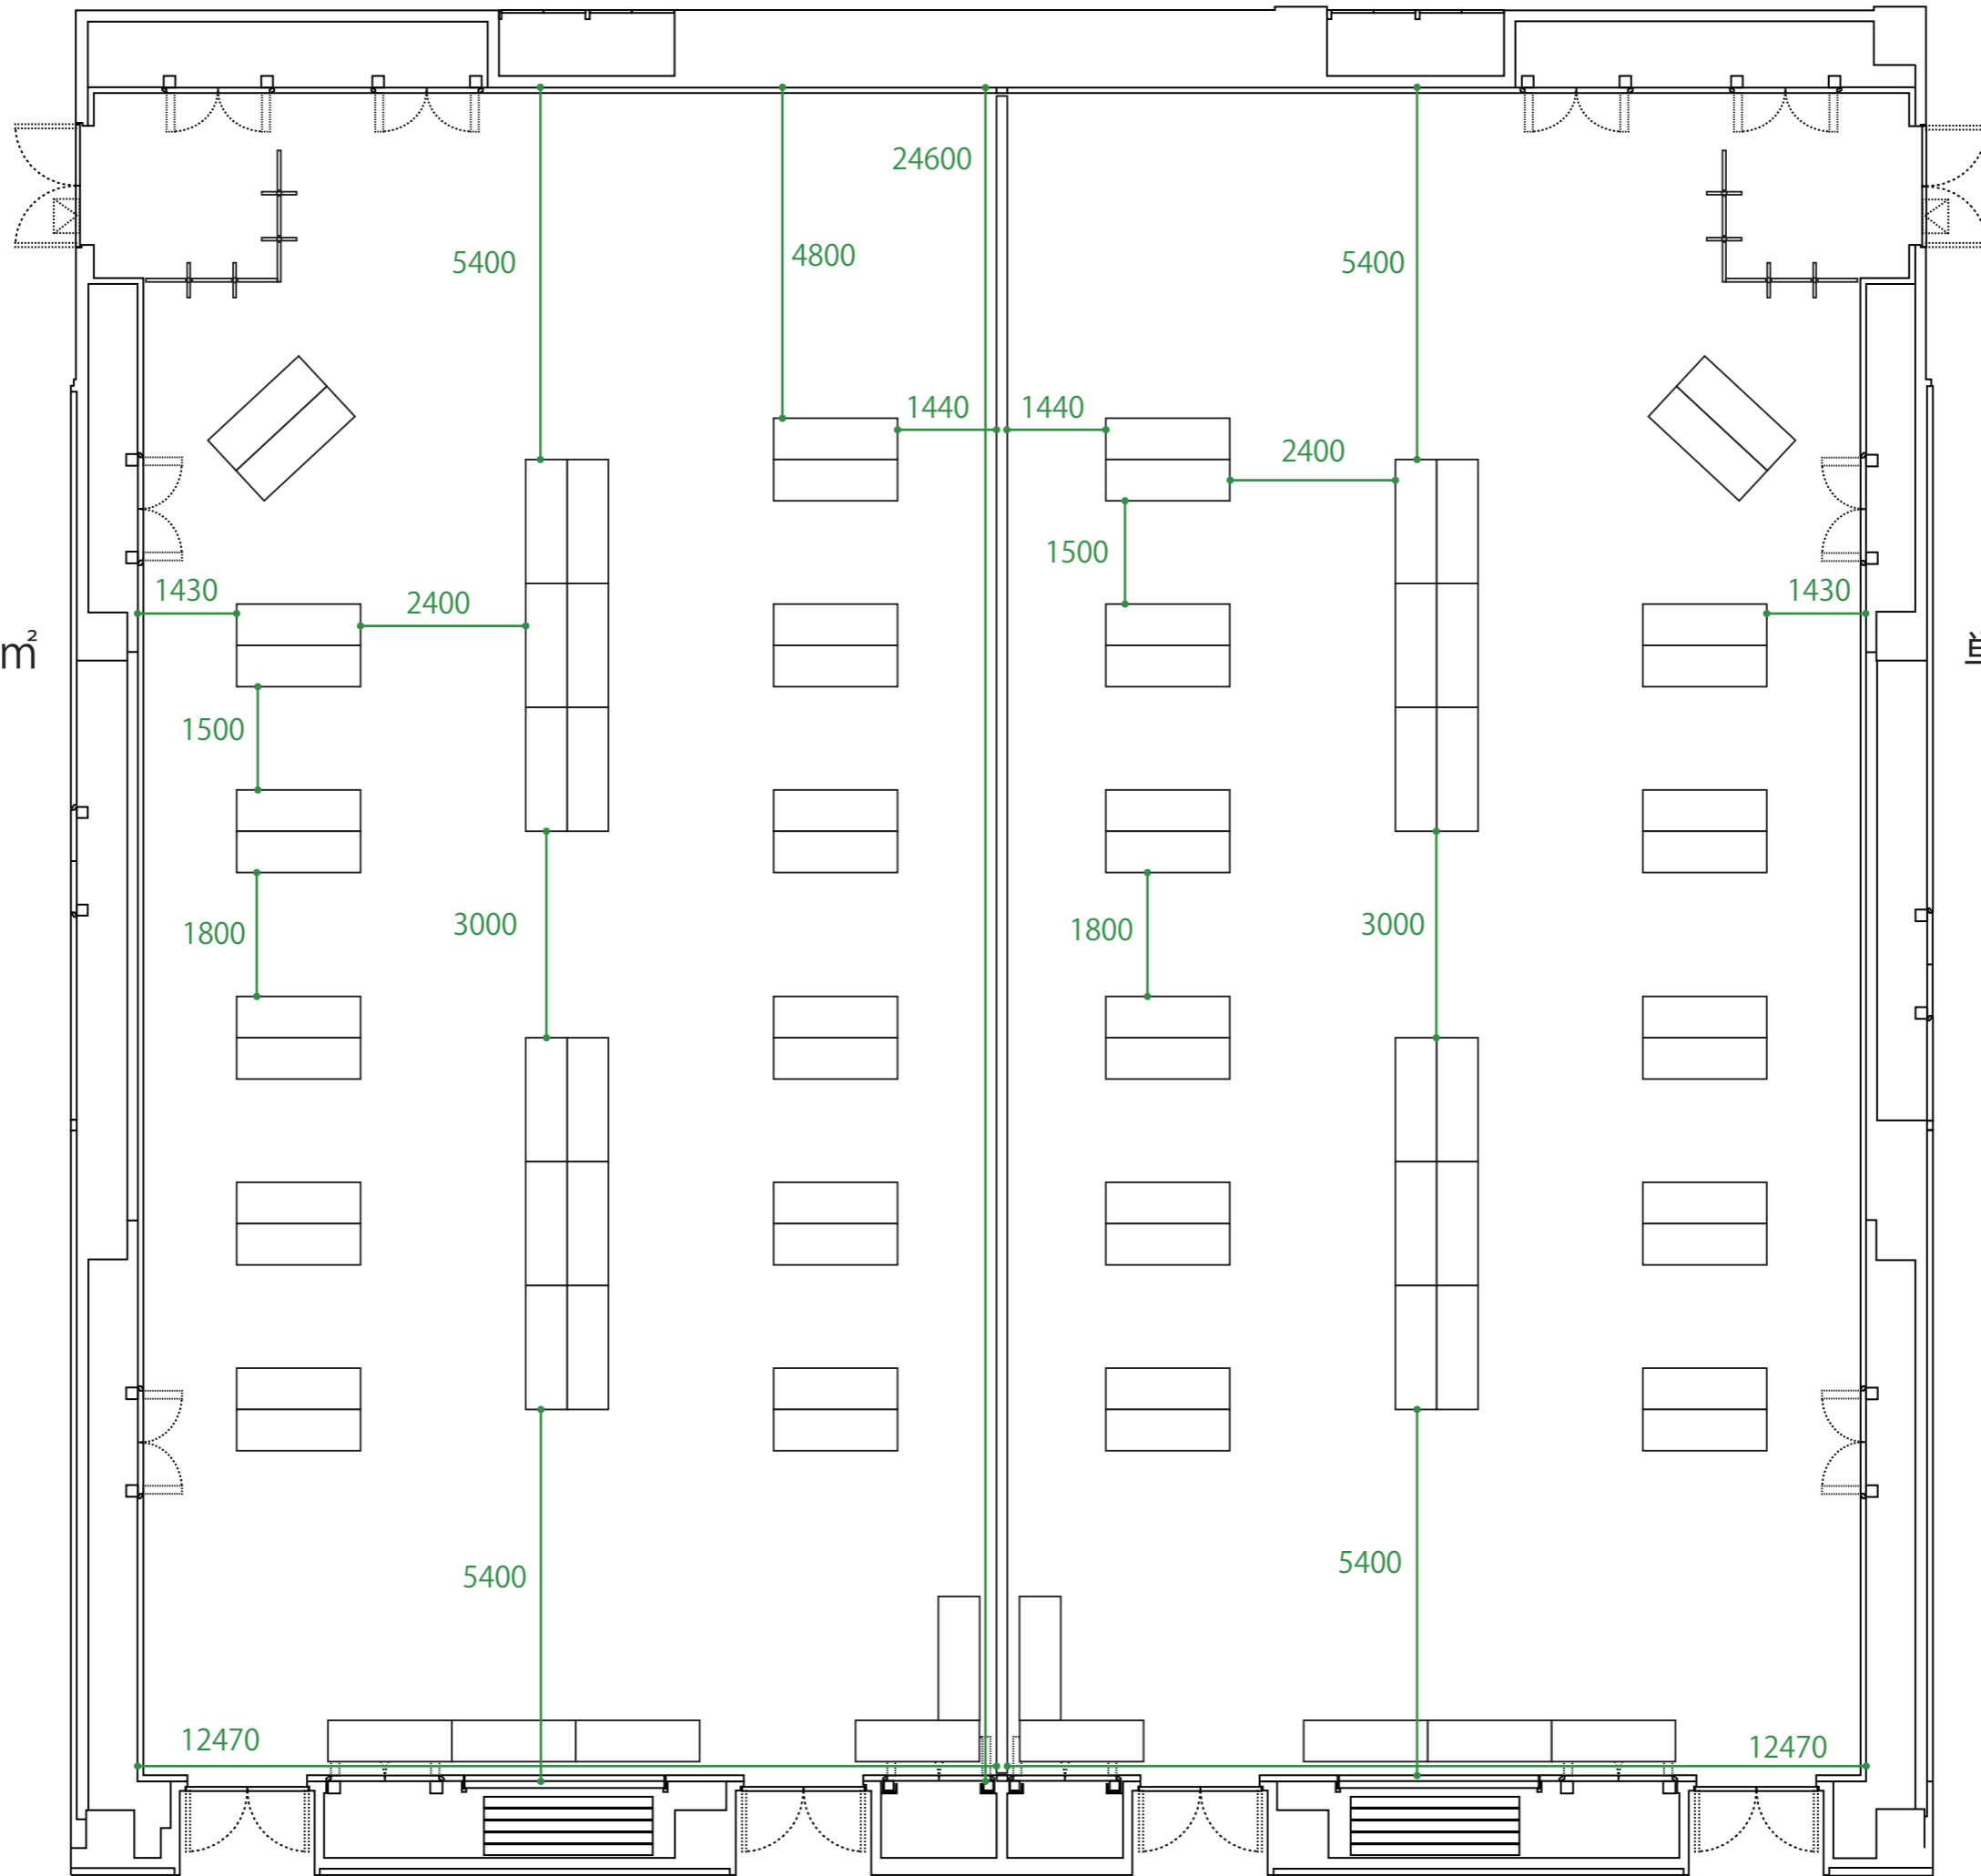

中会議室 203
単体利用：約 315 m²

中会議室 204
単体利用：約 315 m²

5000
A3:1/100

中会議室 203+204

2室一体：約 630 m²

5000
A3:1/100