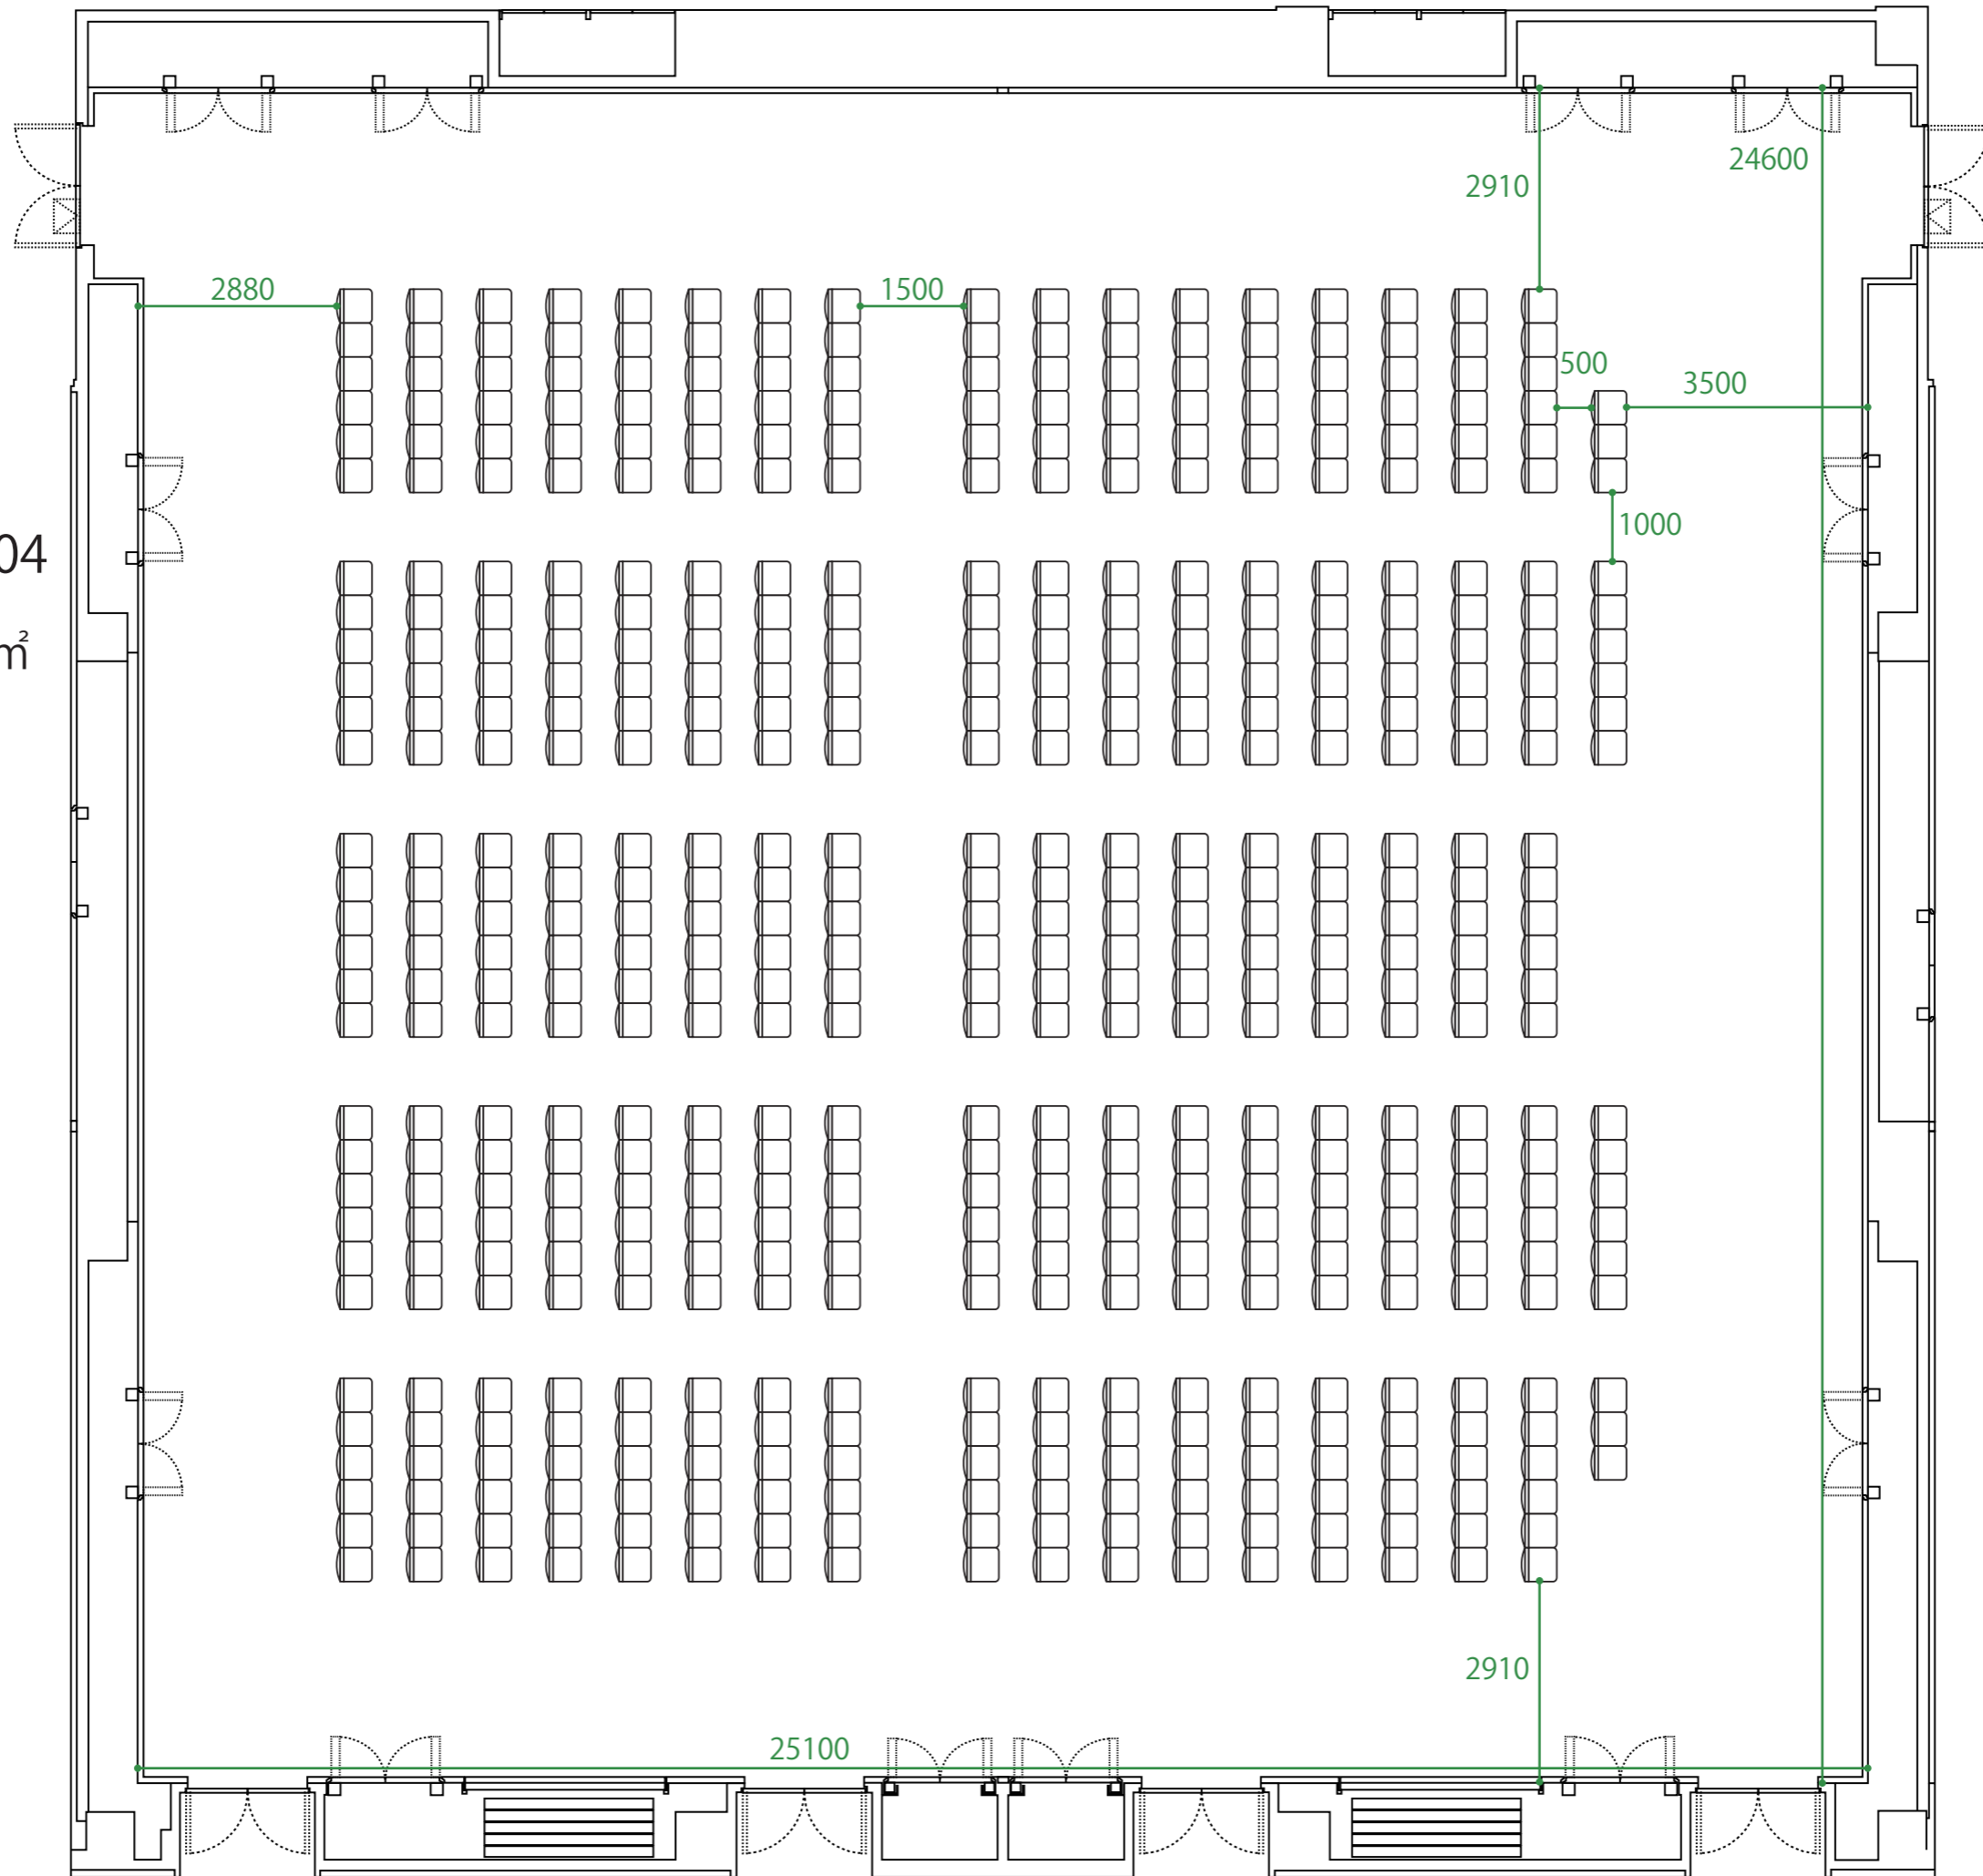

中会議室 203

単体利用：約 315 m<sup>2</sup>  
椅子：270 脚

中会議室 204

単体利用：約 315 m<sup>2</sup>  
椅子：270 脚

5000  
A3:1/100

中会議室 203+204

2室一体：約 630 m<sup>2</sup>

椅子：528脚

5000  
A3:1/100