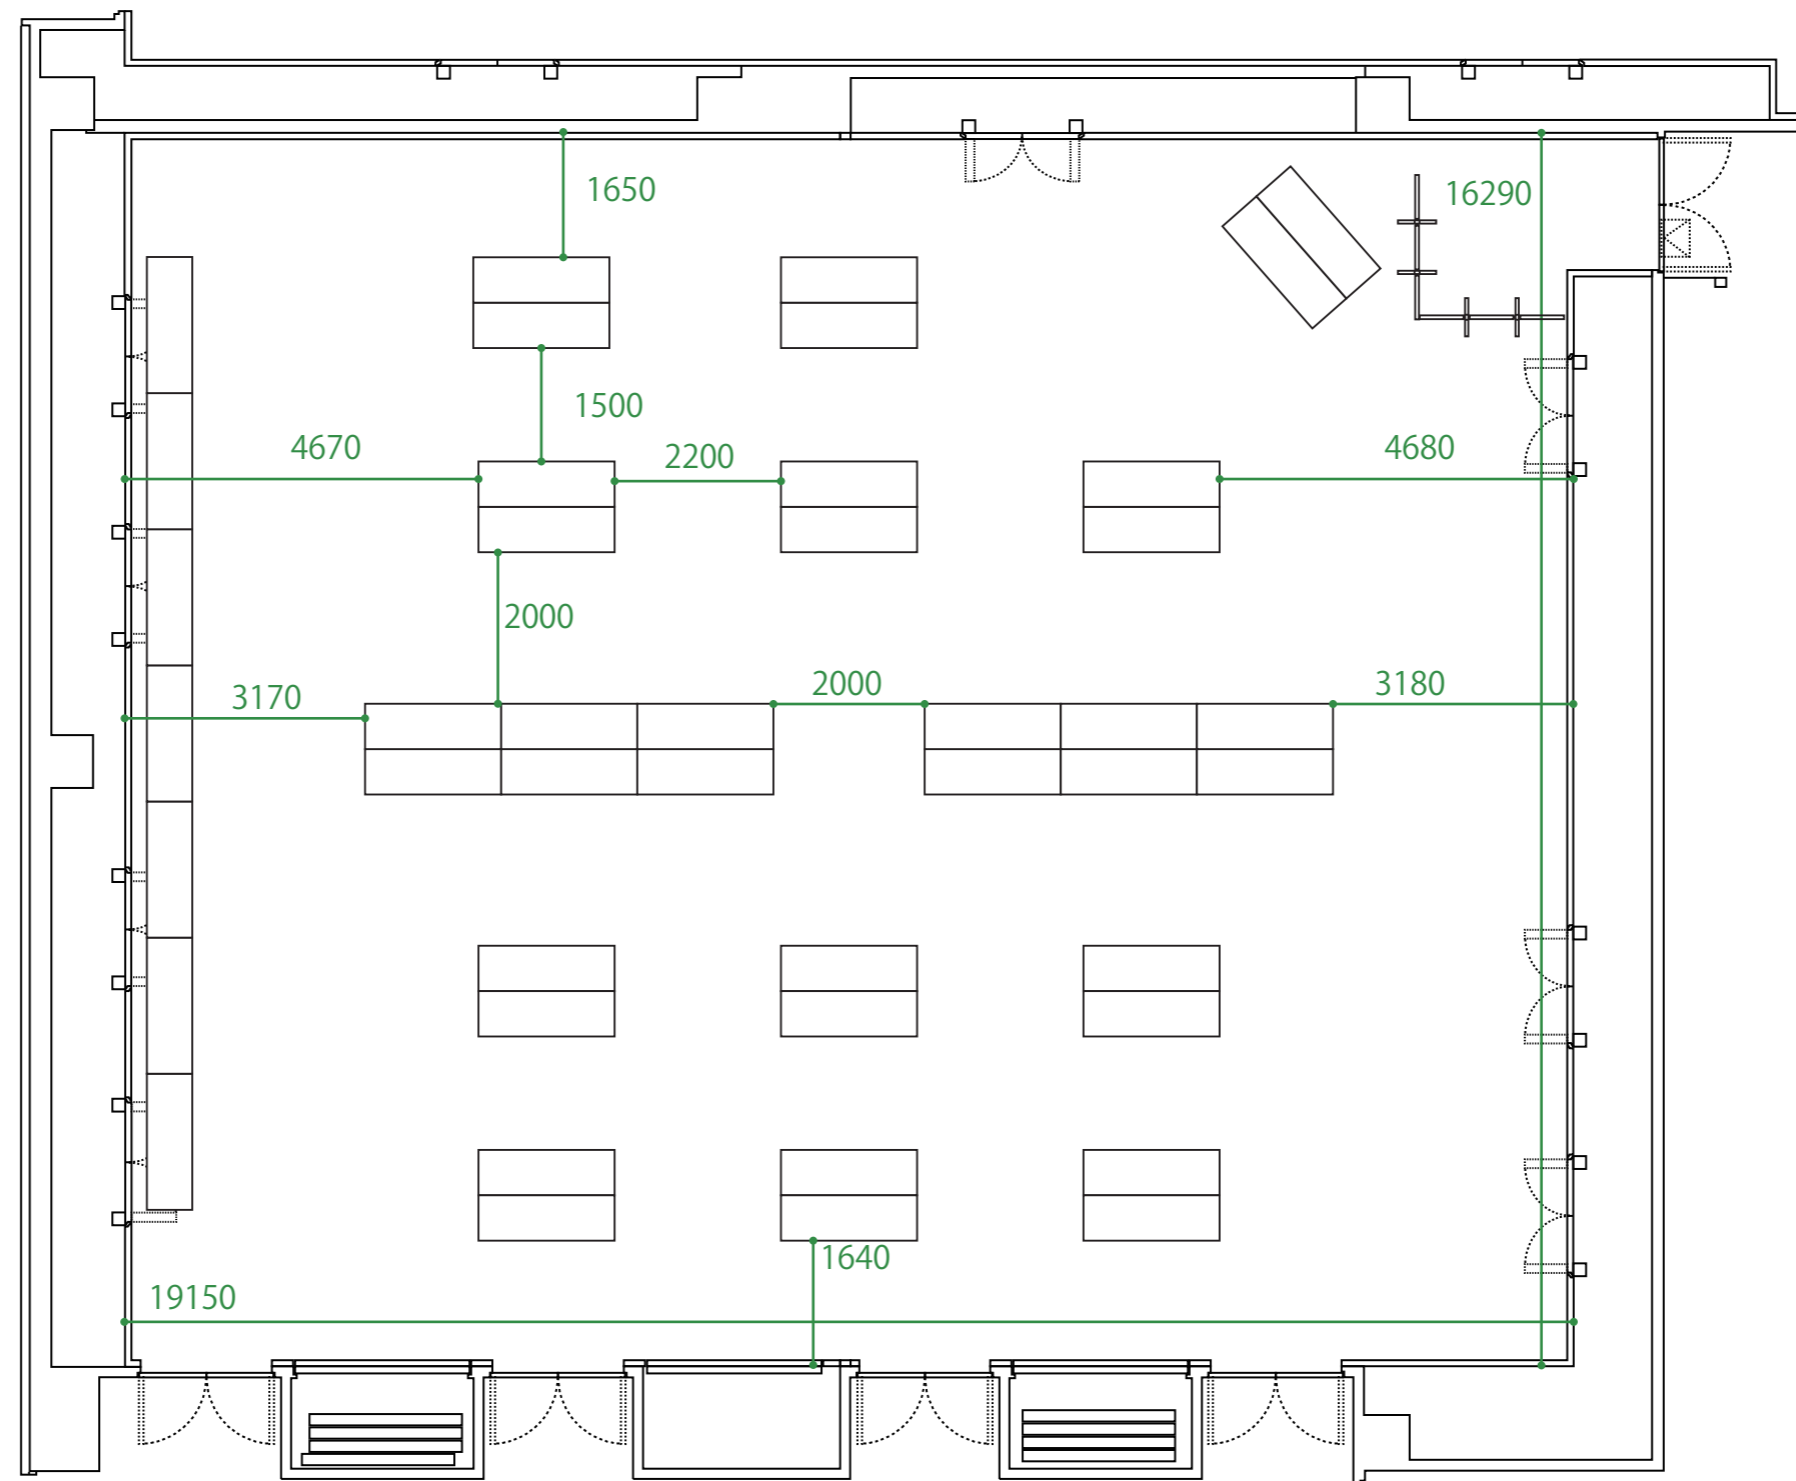

中会議室 206

単体利用：約 160 m²

中会議室 205

単体利用：約 160 m²

5000

A3:1/100

中会議室 205+206

2室一体利用：約 320 m²

5000

A3:1/100