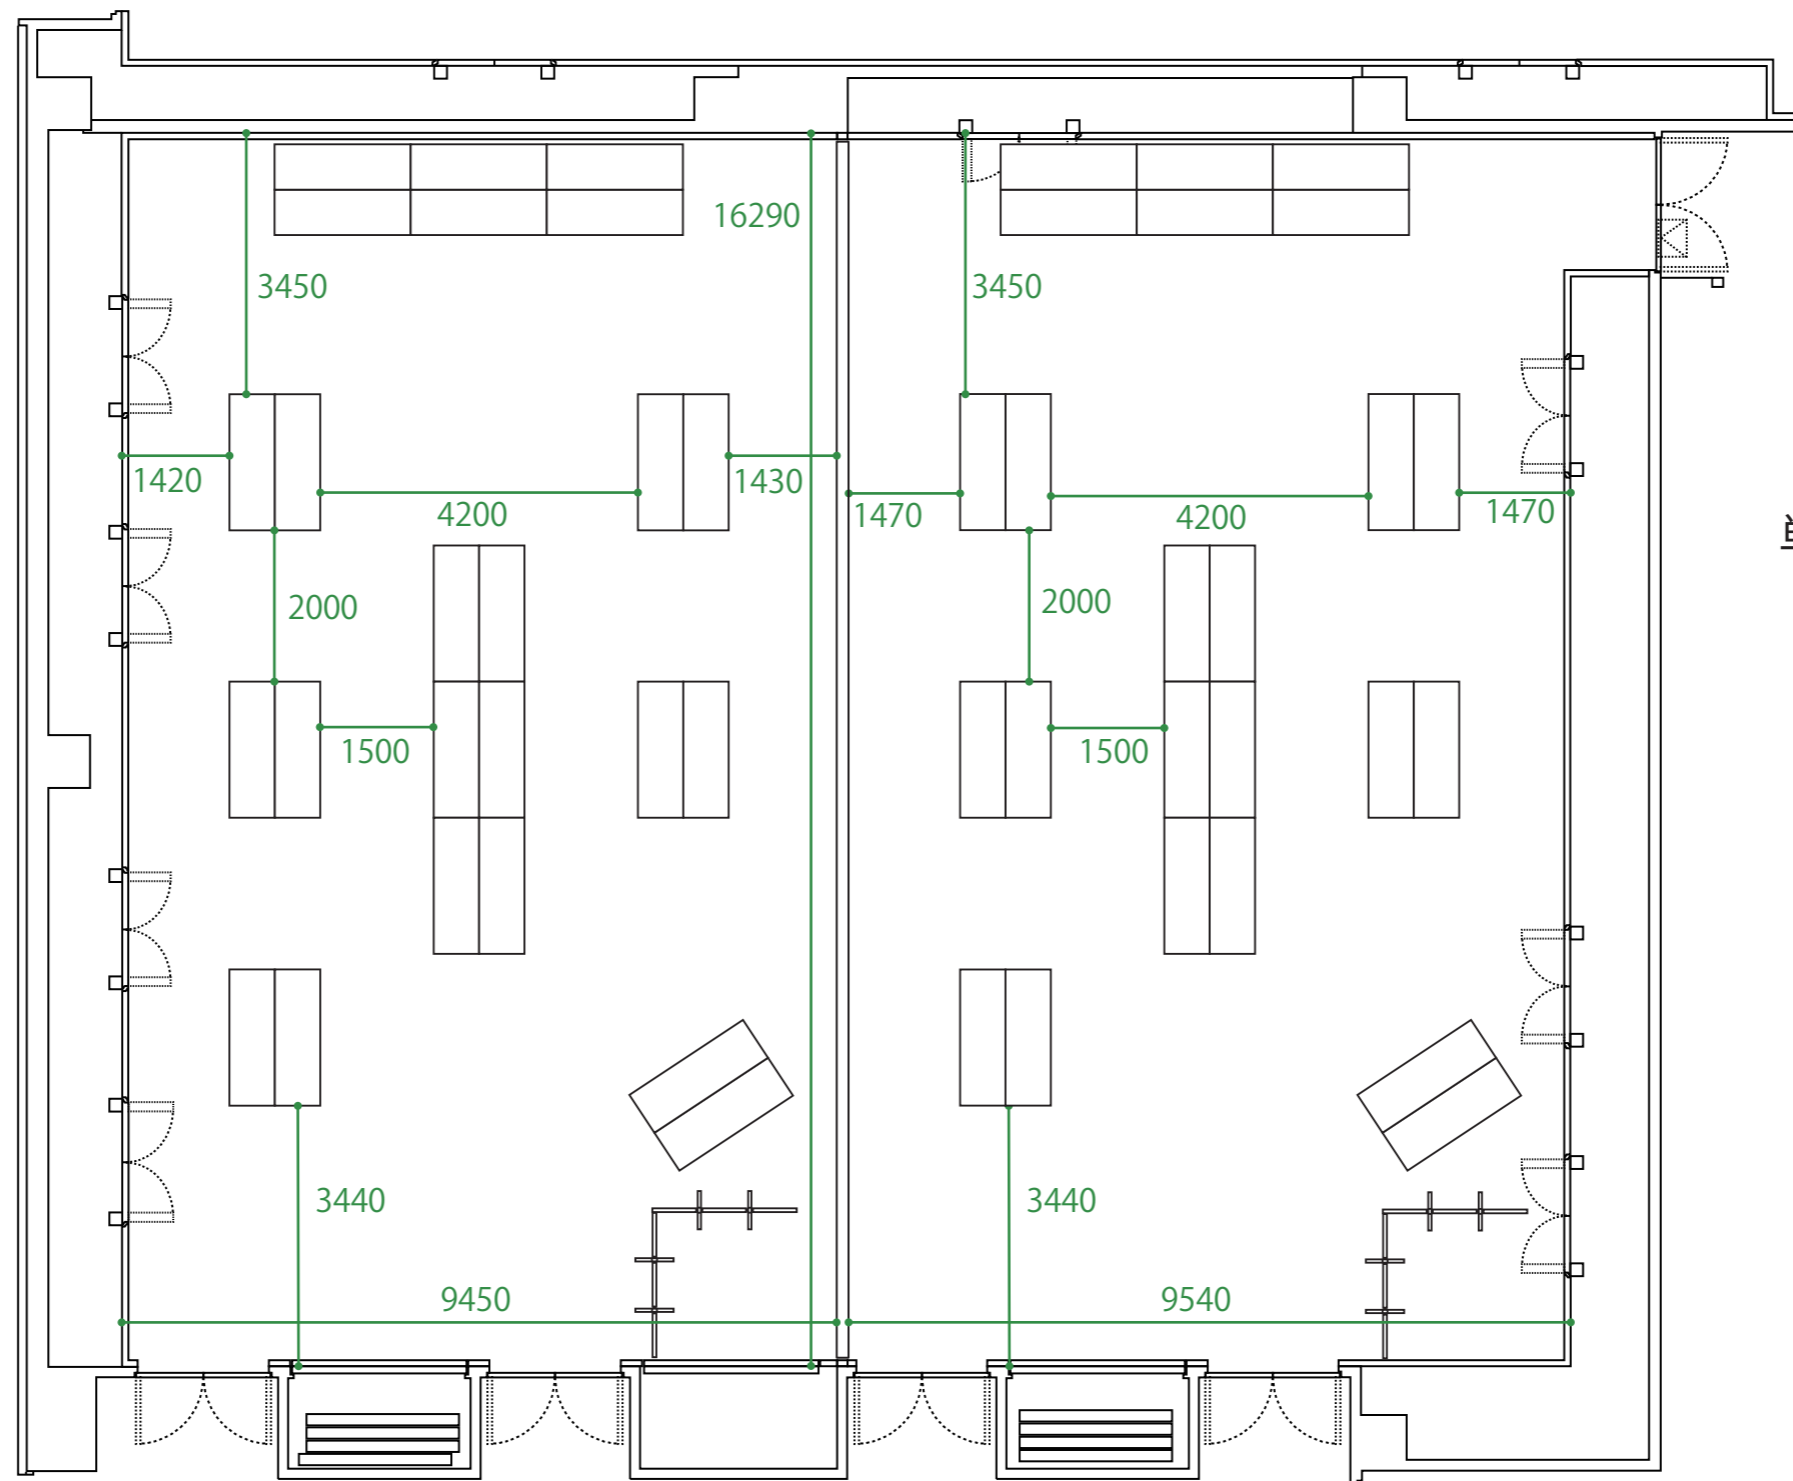

中会議室 206

単体利用：約 160 m²

中会議室 205

単体利用：約 160 m²

5000

A3:1/100

中会議室 205+206

2室一体利用：約 320 m²

5000

A3:1/100