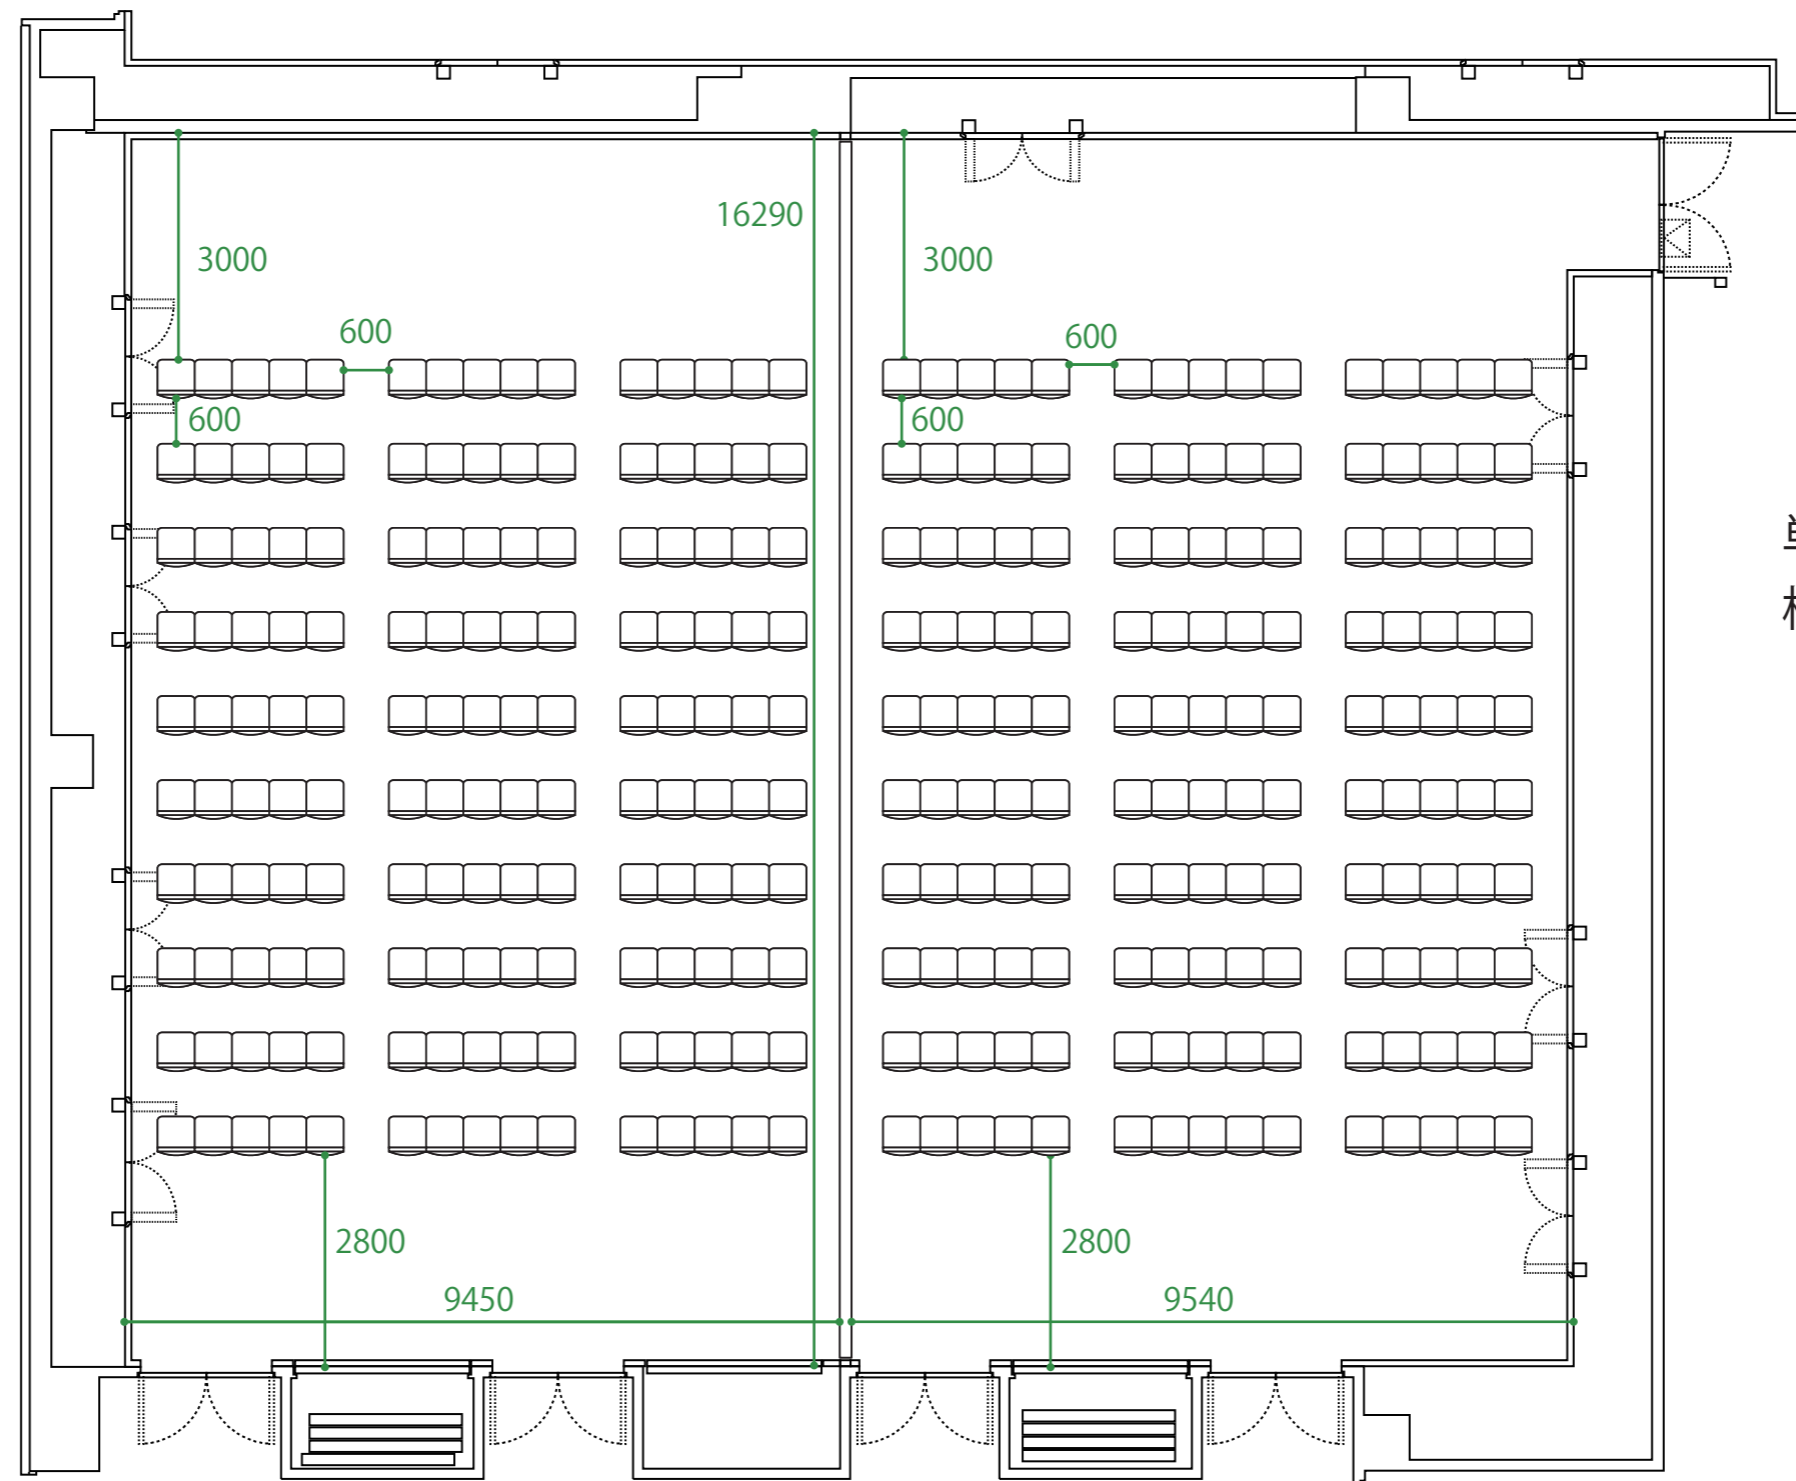

中会議室 206

単体利用：約 160 m²

椅子：150 脚

中会議室 205

単体利用：約 160 m²

椅子：150 脚

5000

A3:1/100

中会議室 205+206

2室一体利用：約 320 m²

椅子：242 脚

5000

A3:1/100