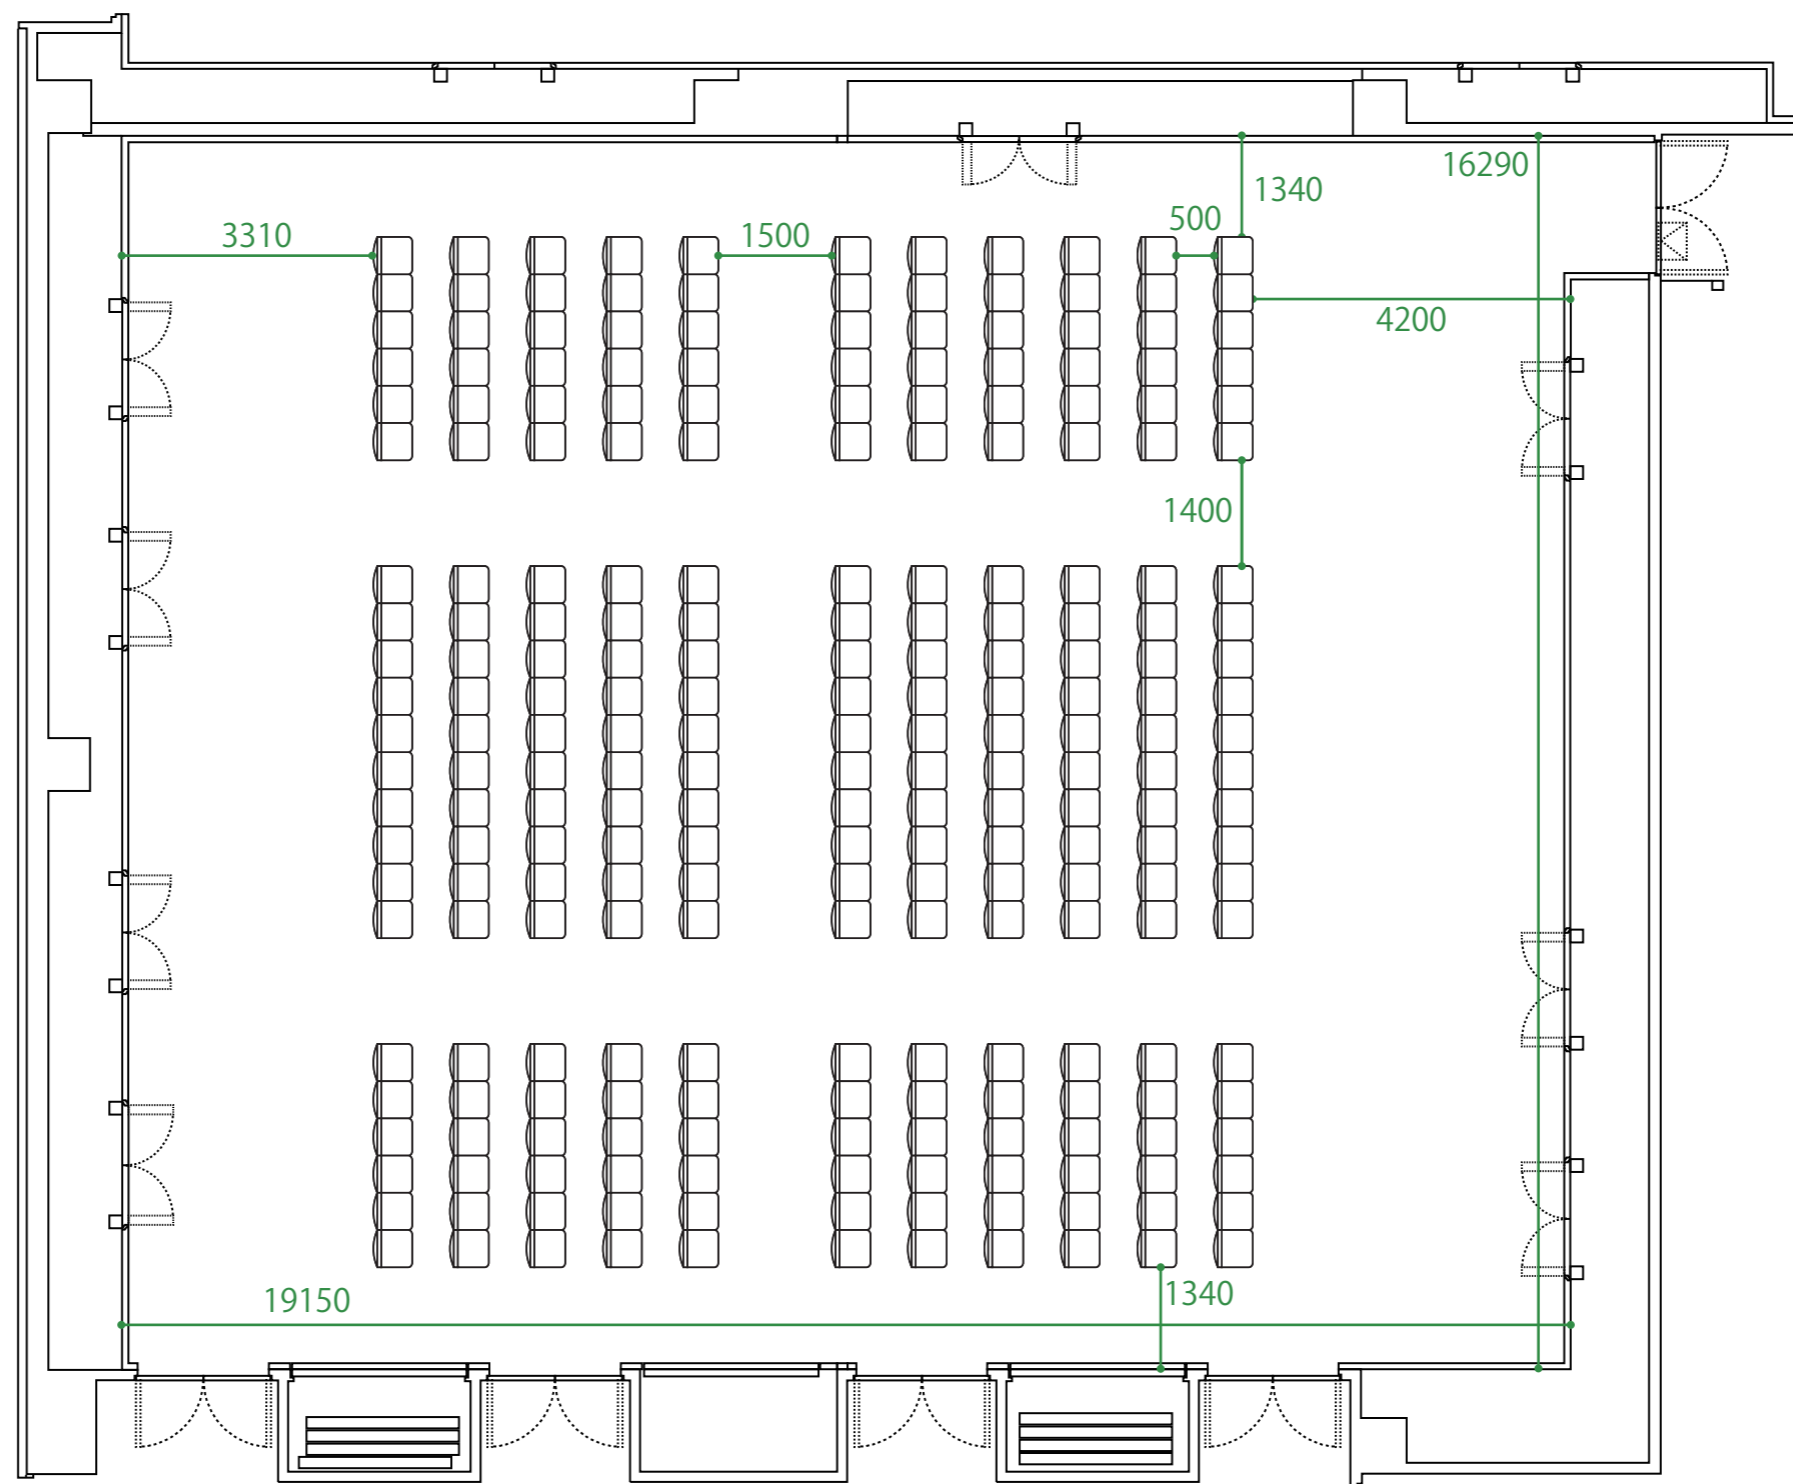

中会議室 206

単体利用：約 160 m²

椅子：150 脚

中会議室 205

単体利用：約 160 m²

椅子：150 脚

5000

A3:1/100

中会議室 205+206

2室一体利用：約 320 m²

椅子：242 脚

5000

A3:1/100