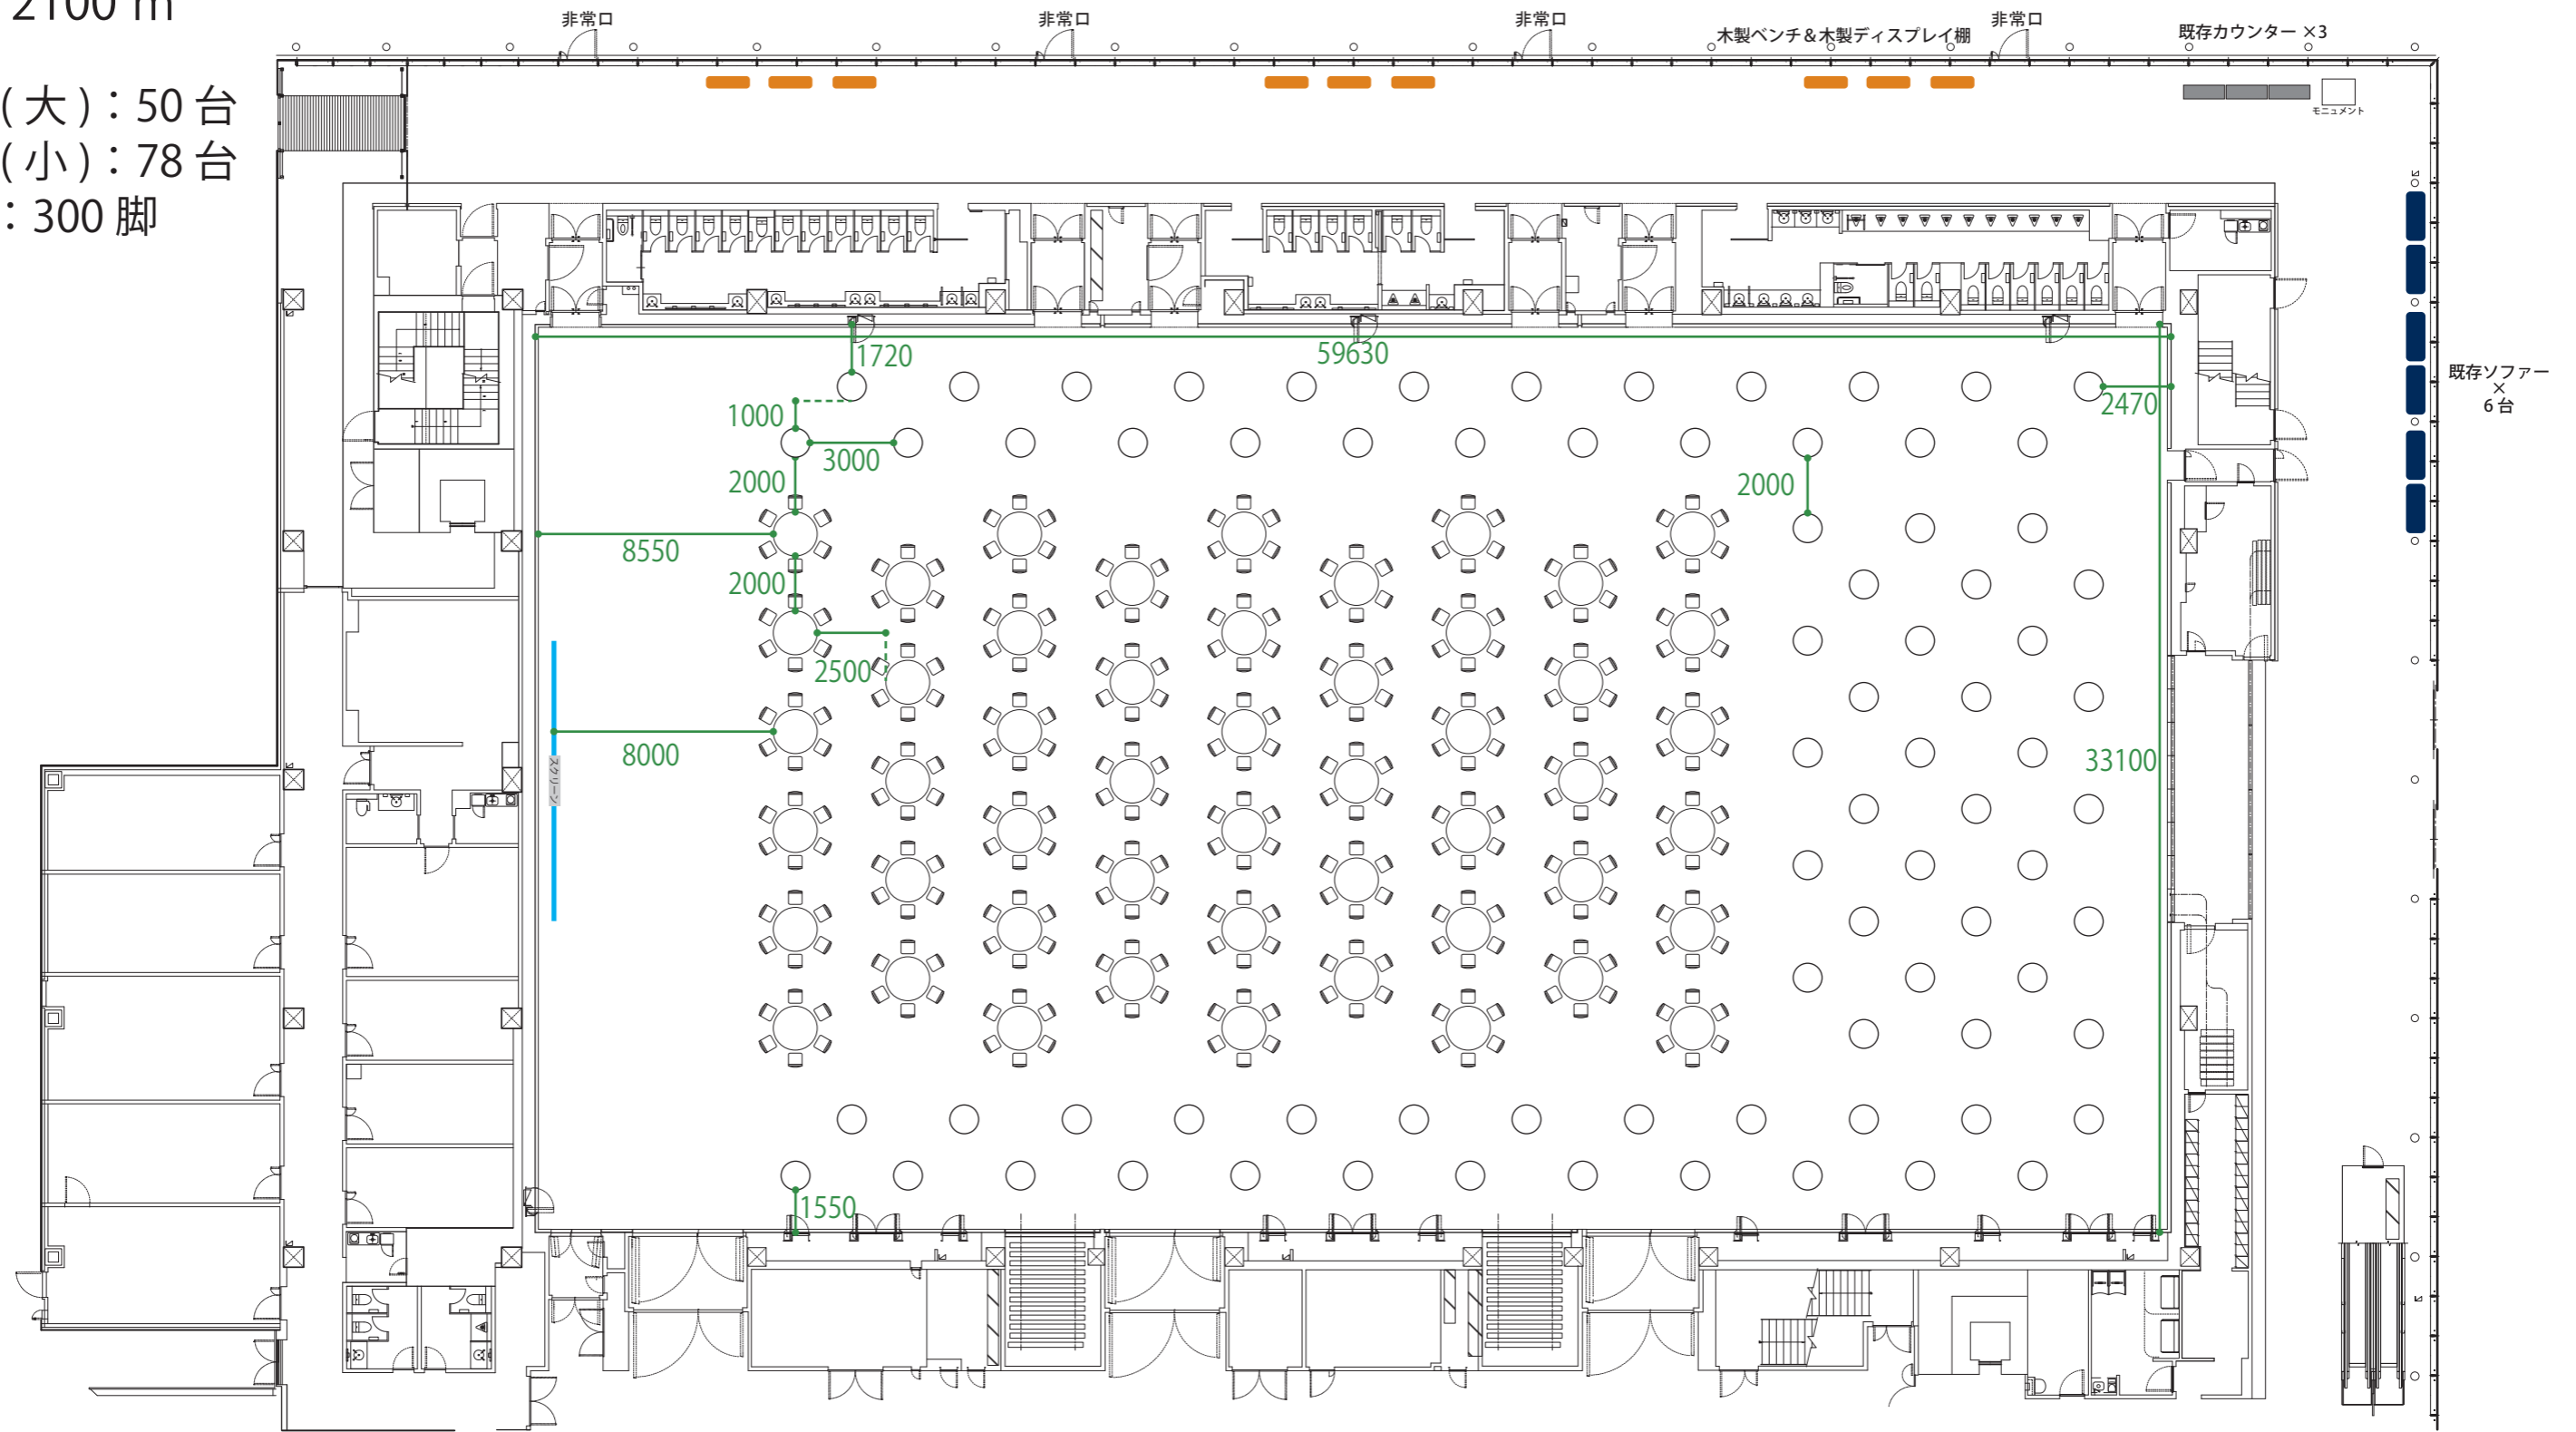

ホール内面積  
約 2100 m<sup>2</sup>

円卓(大): 50 台  
円卓(小): 78 台  
椅子: 300 脚

5000