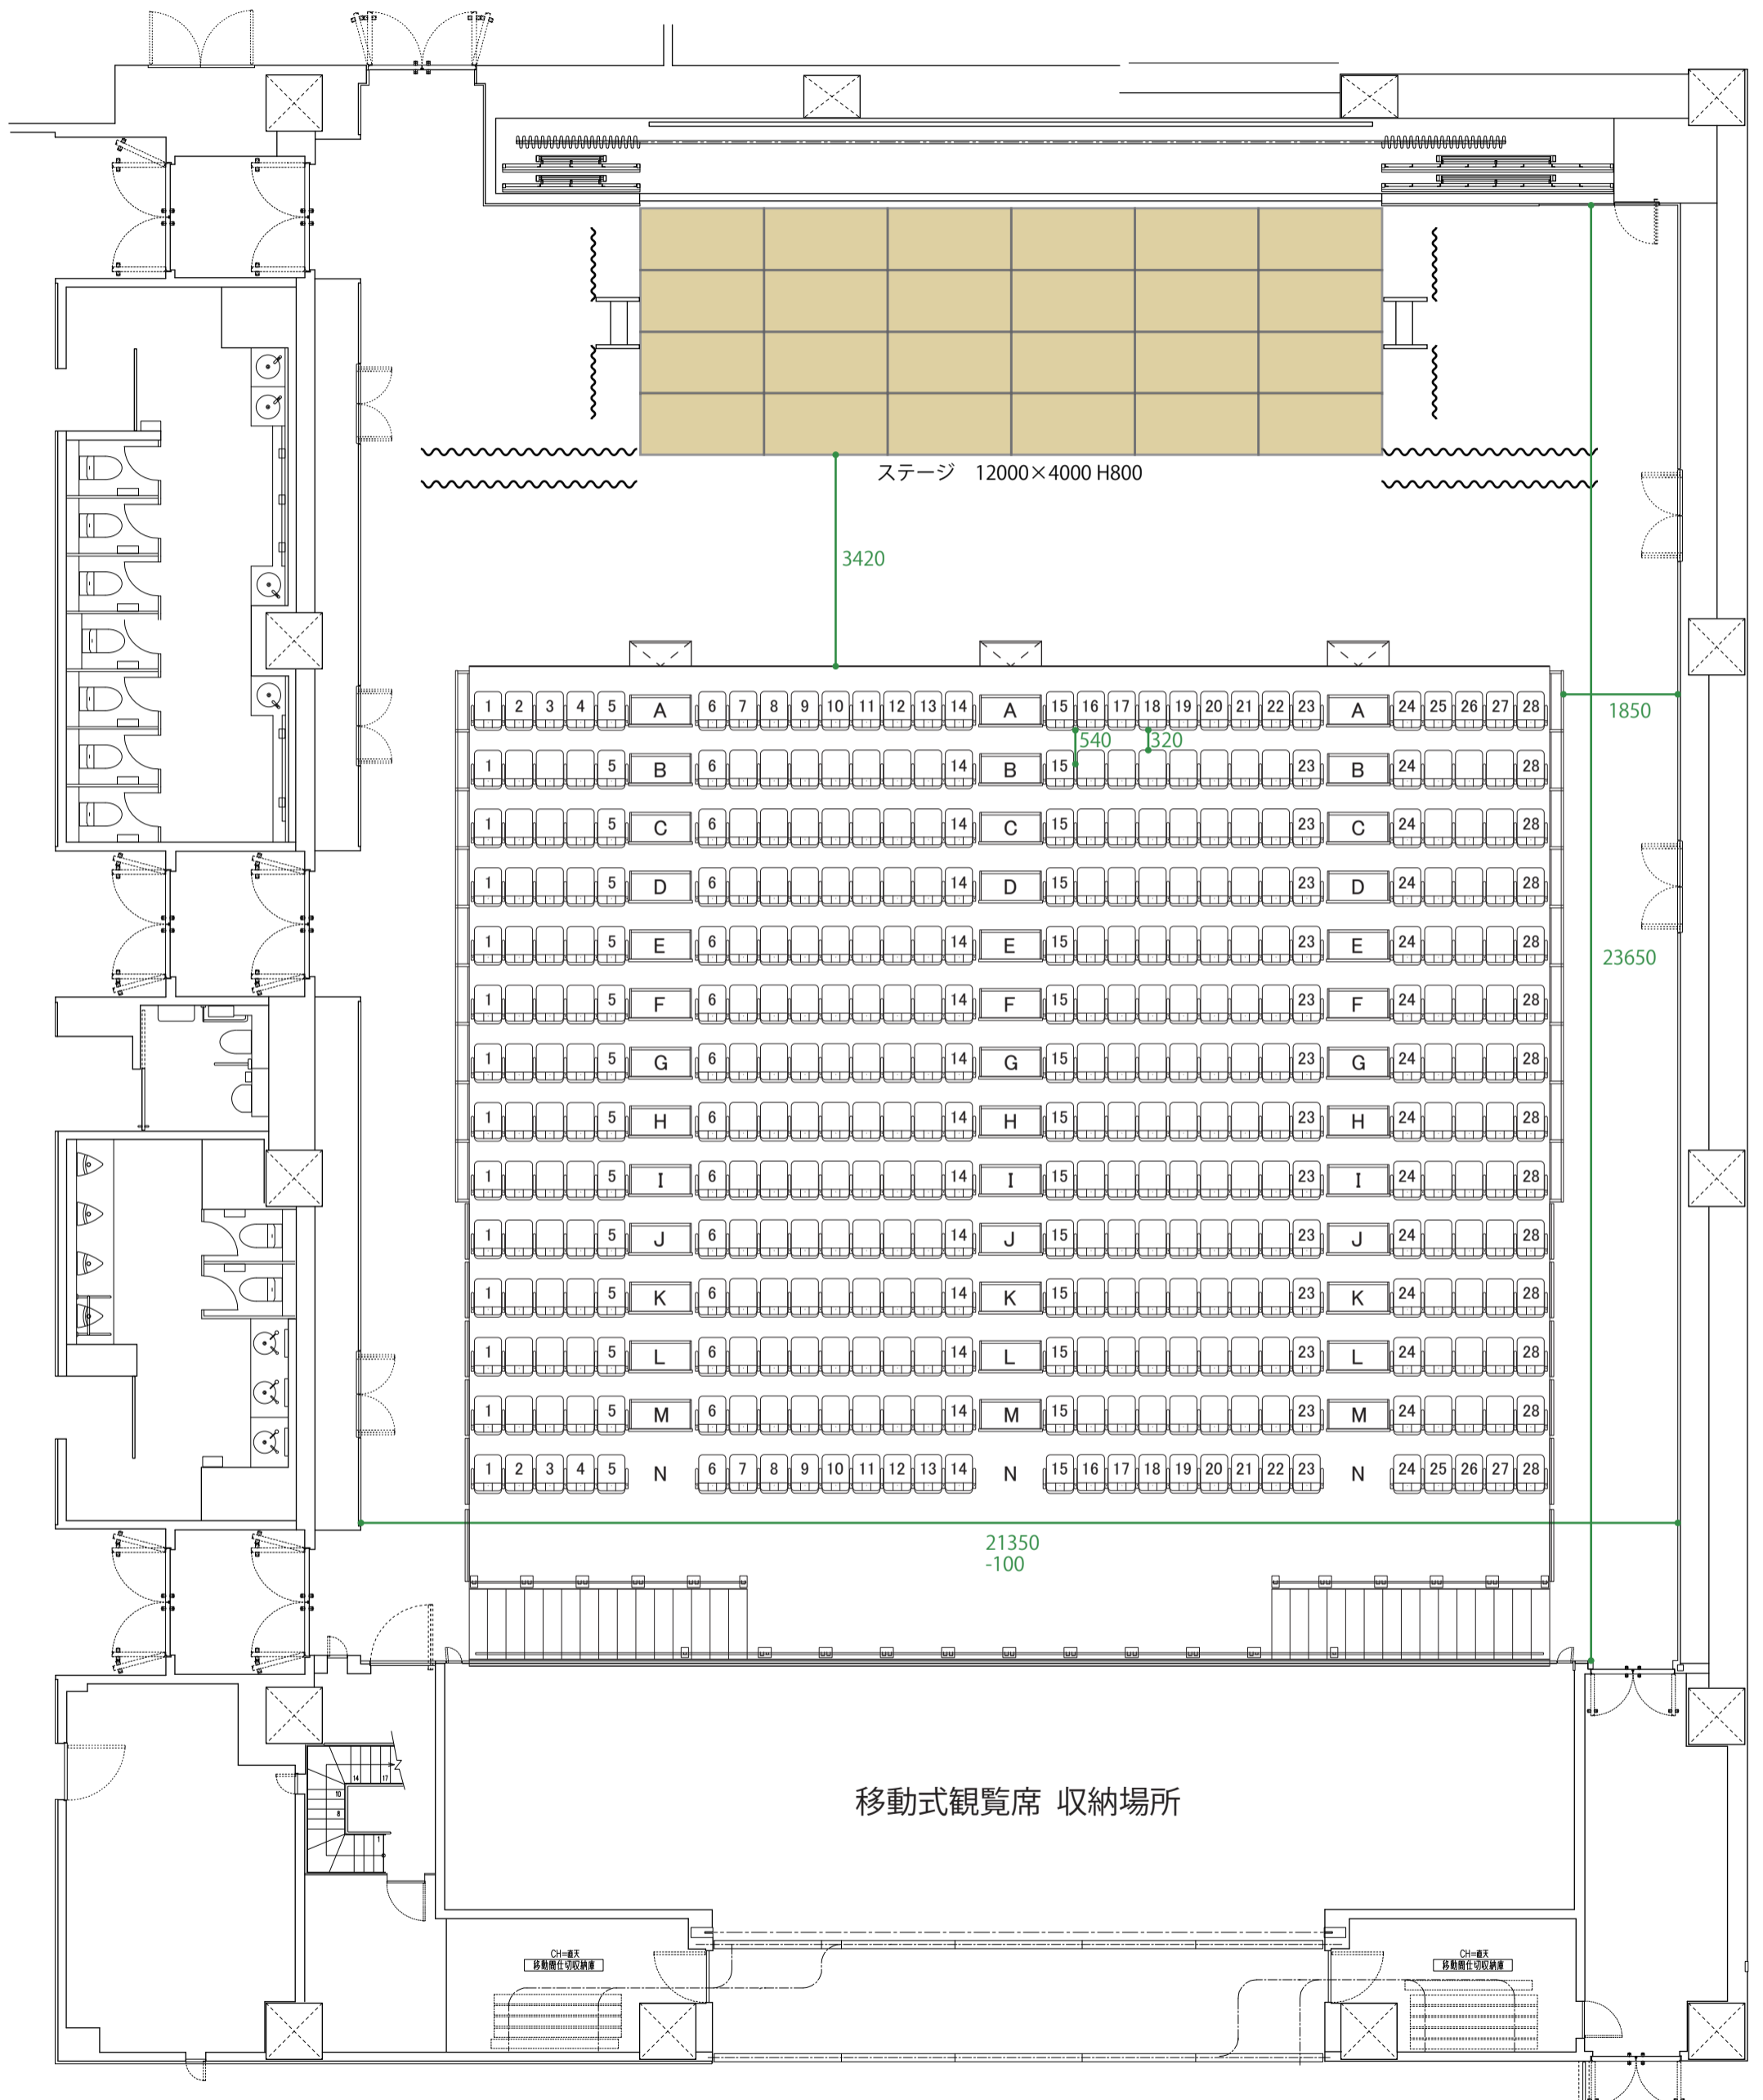

天平ホール

ホール内面積 約600m²

移動式観覧席 392 席

Scale=1/100 (A3)