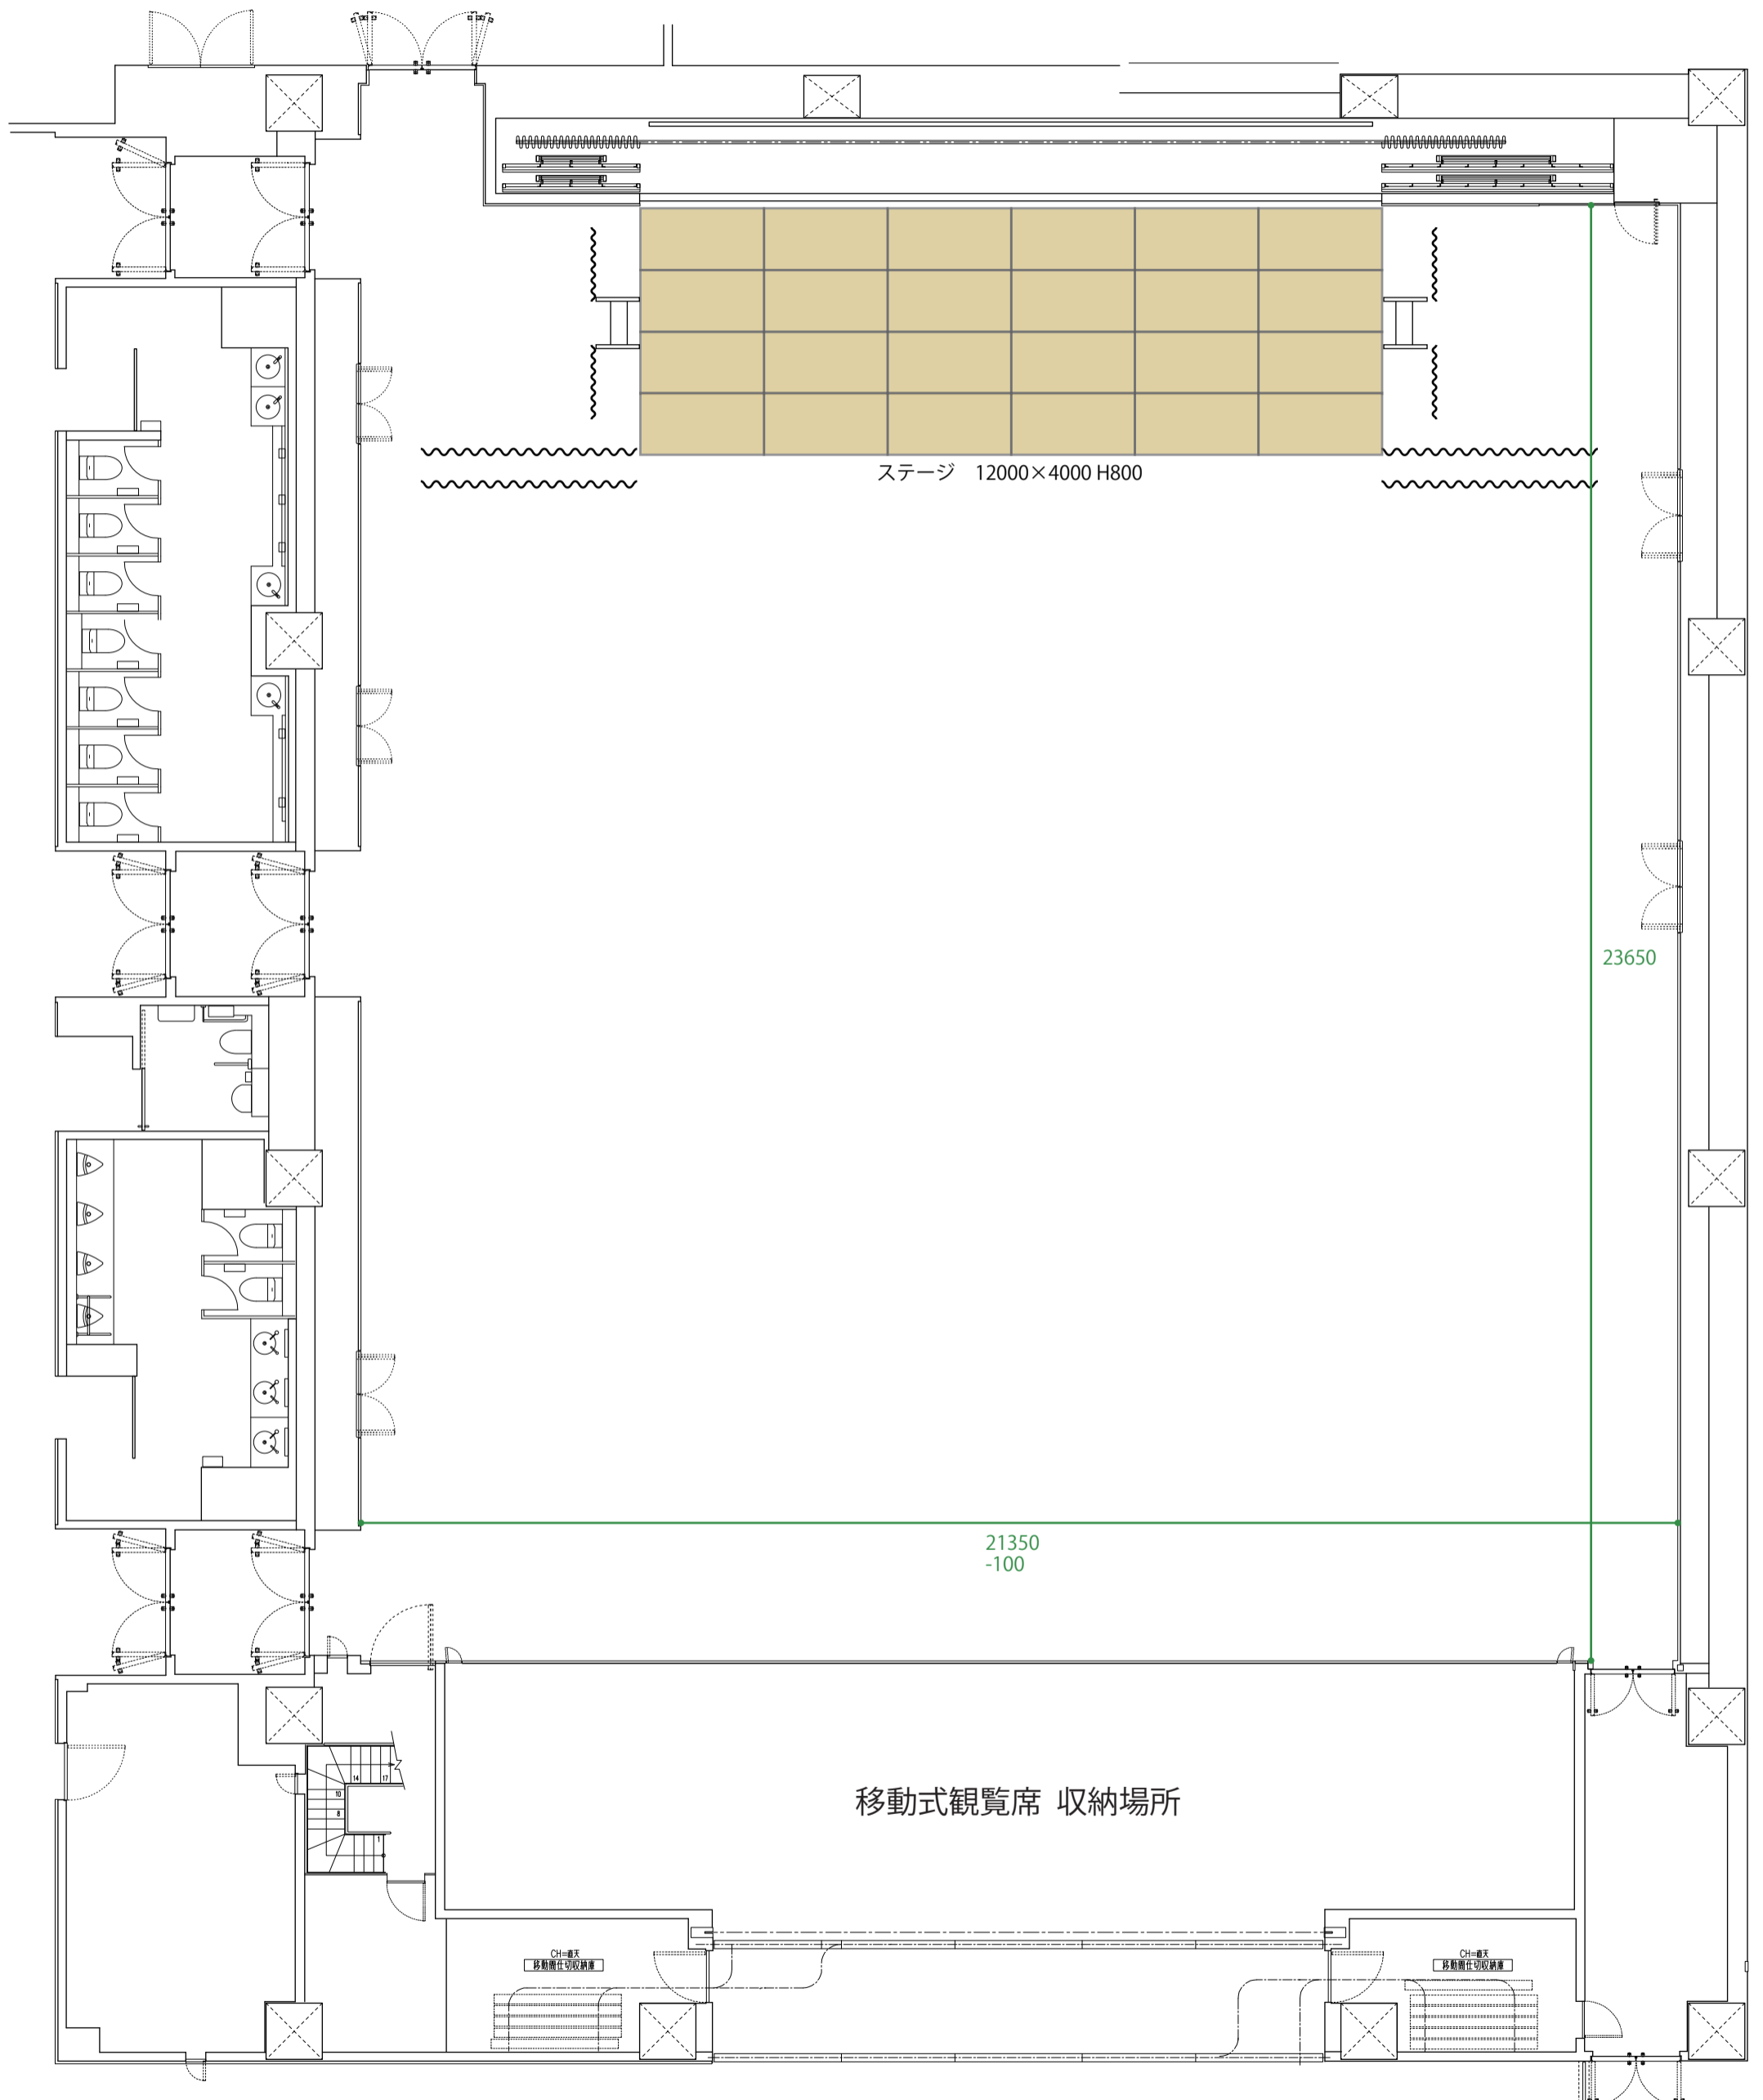

天平ホール

ホール内面積 約600m²

Scale=1/100 (A3)