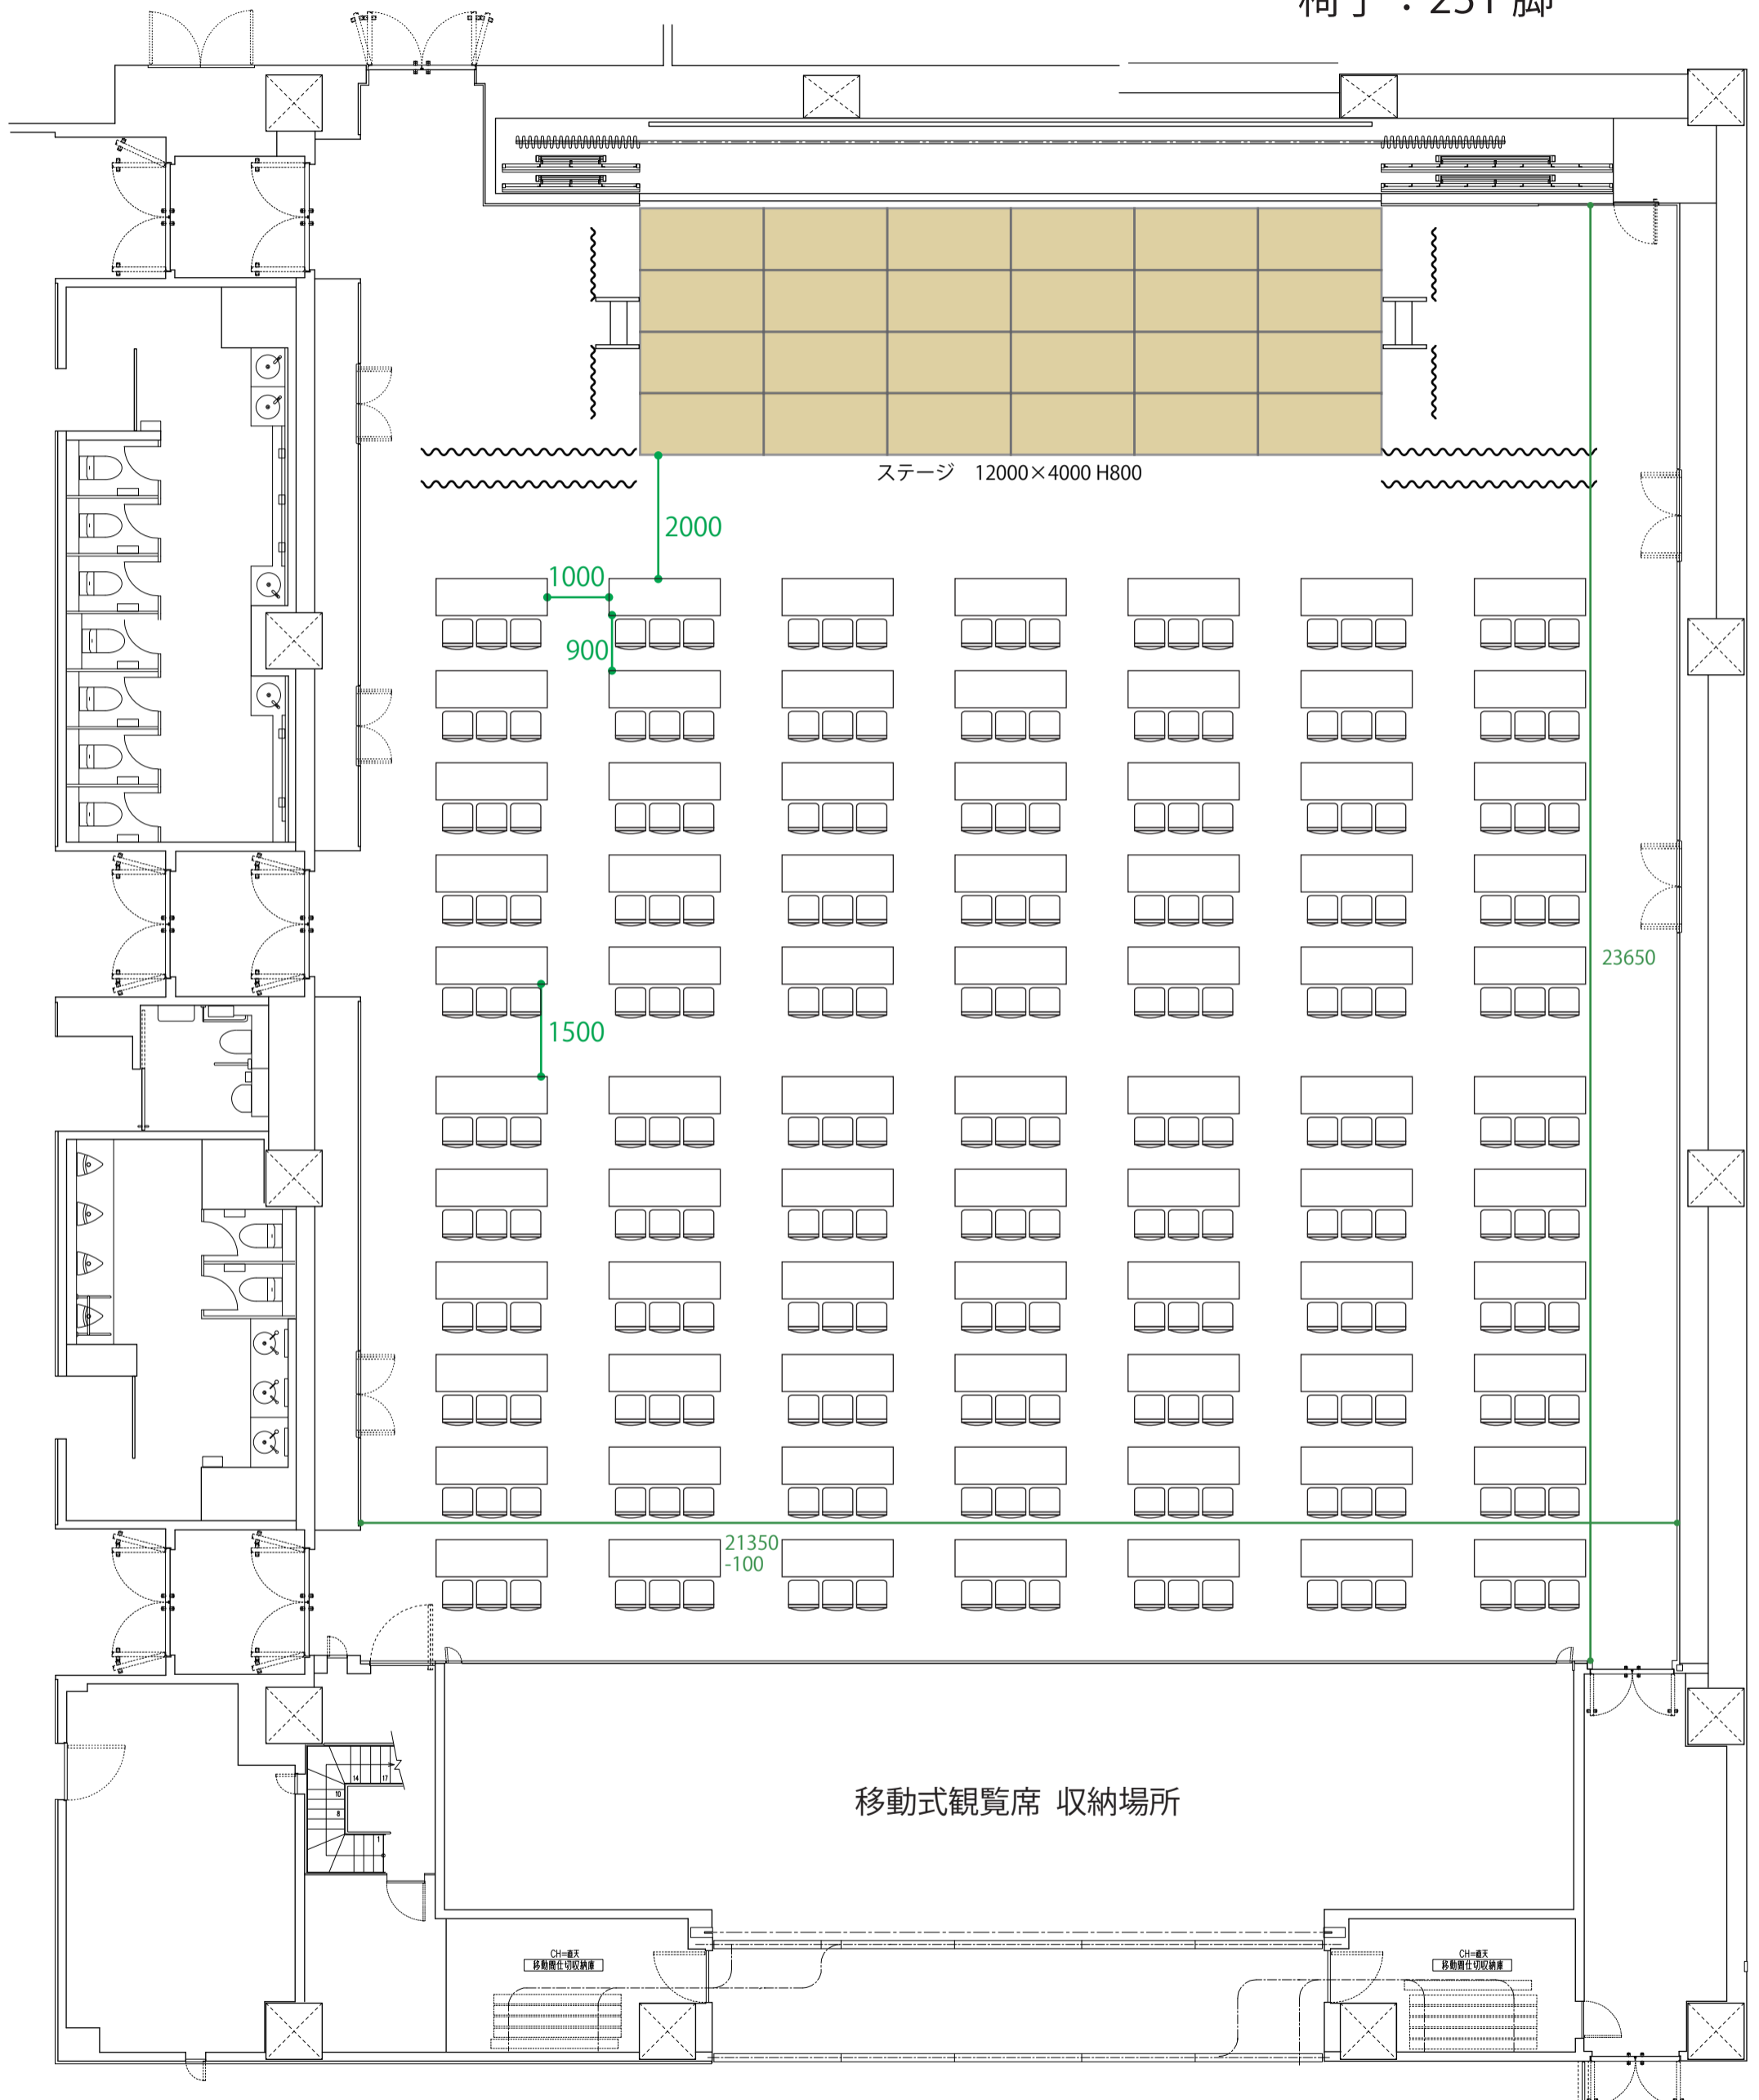

天平ホール

ホール内面積 約600m²

机(大) : 77席

椅子 : 231脚

Scale=1/100 (A3)