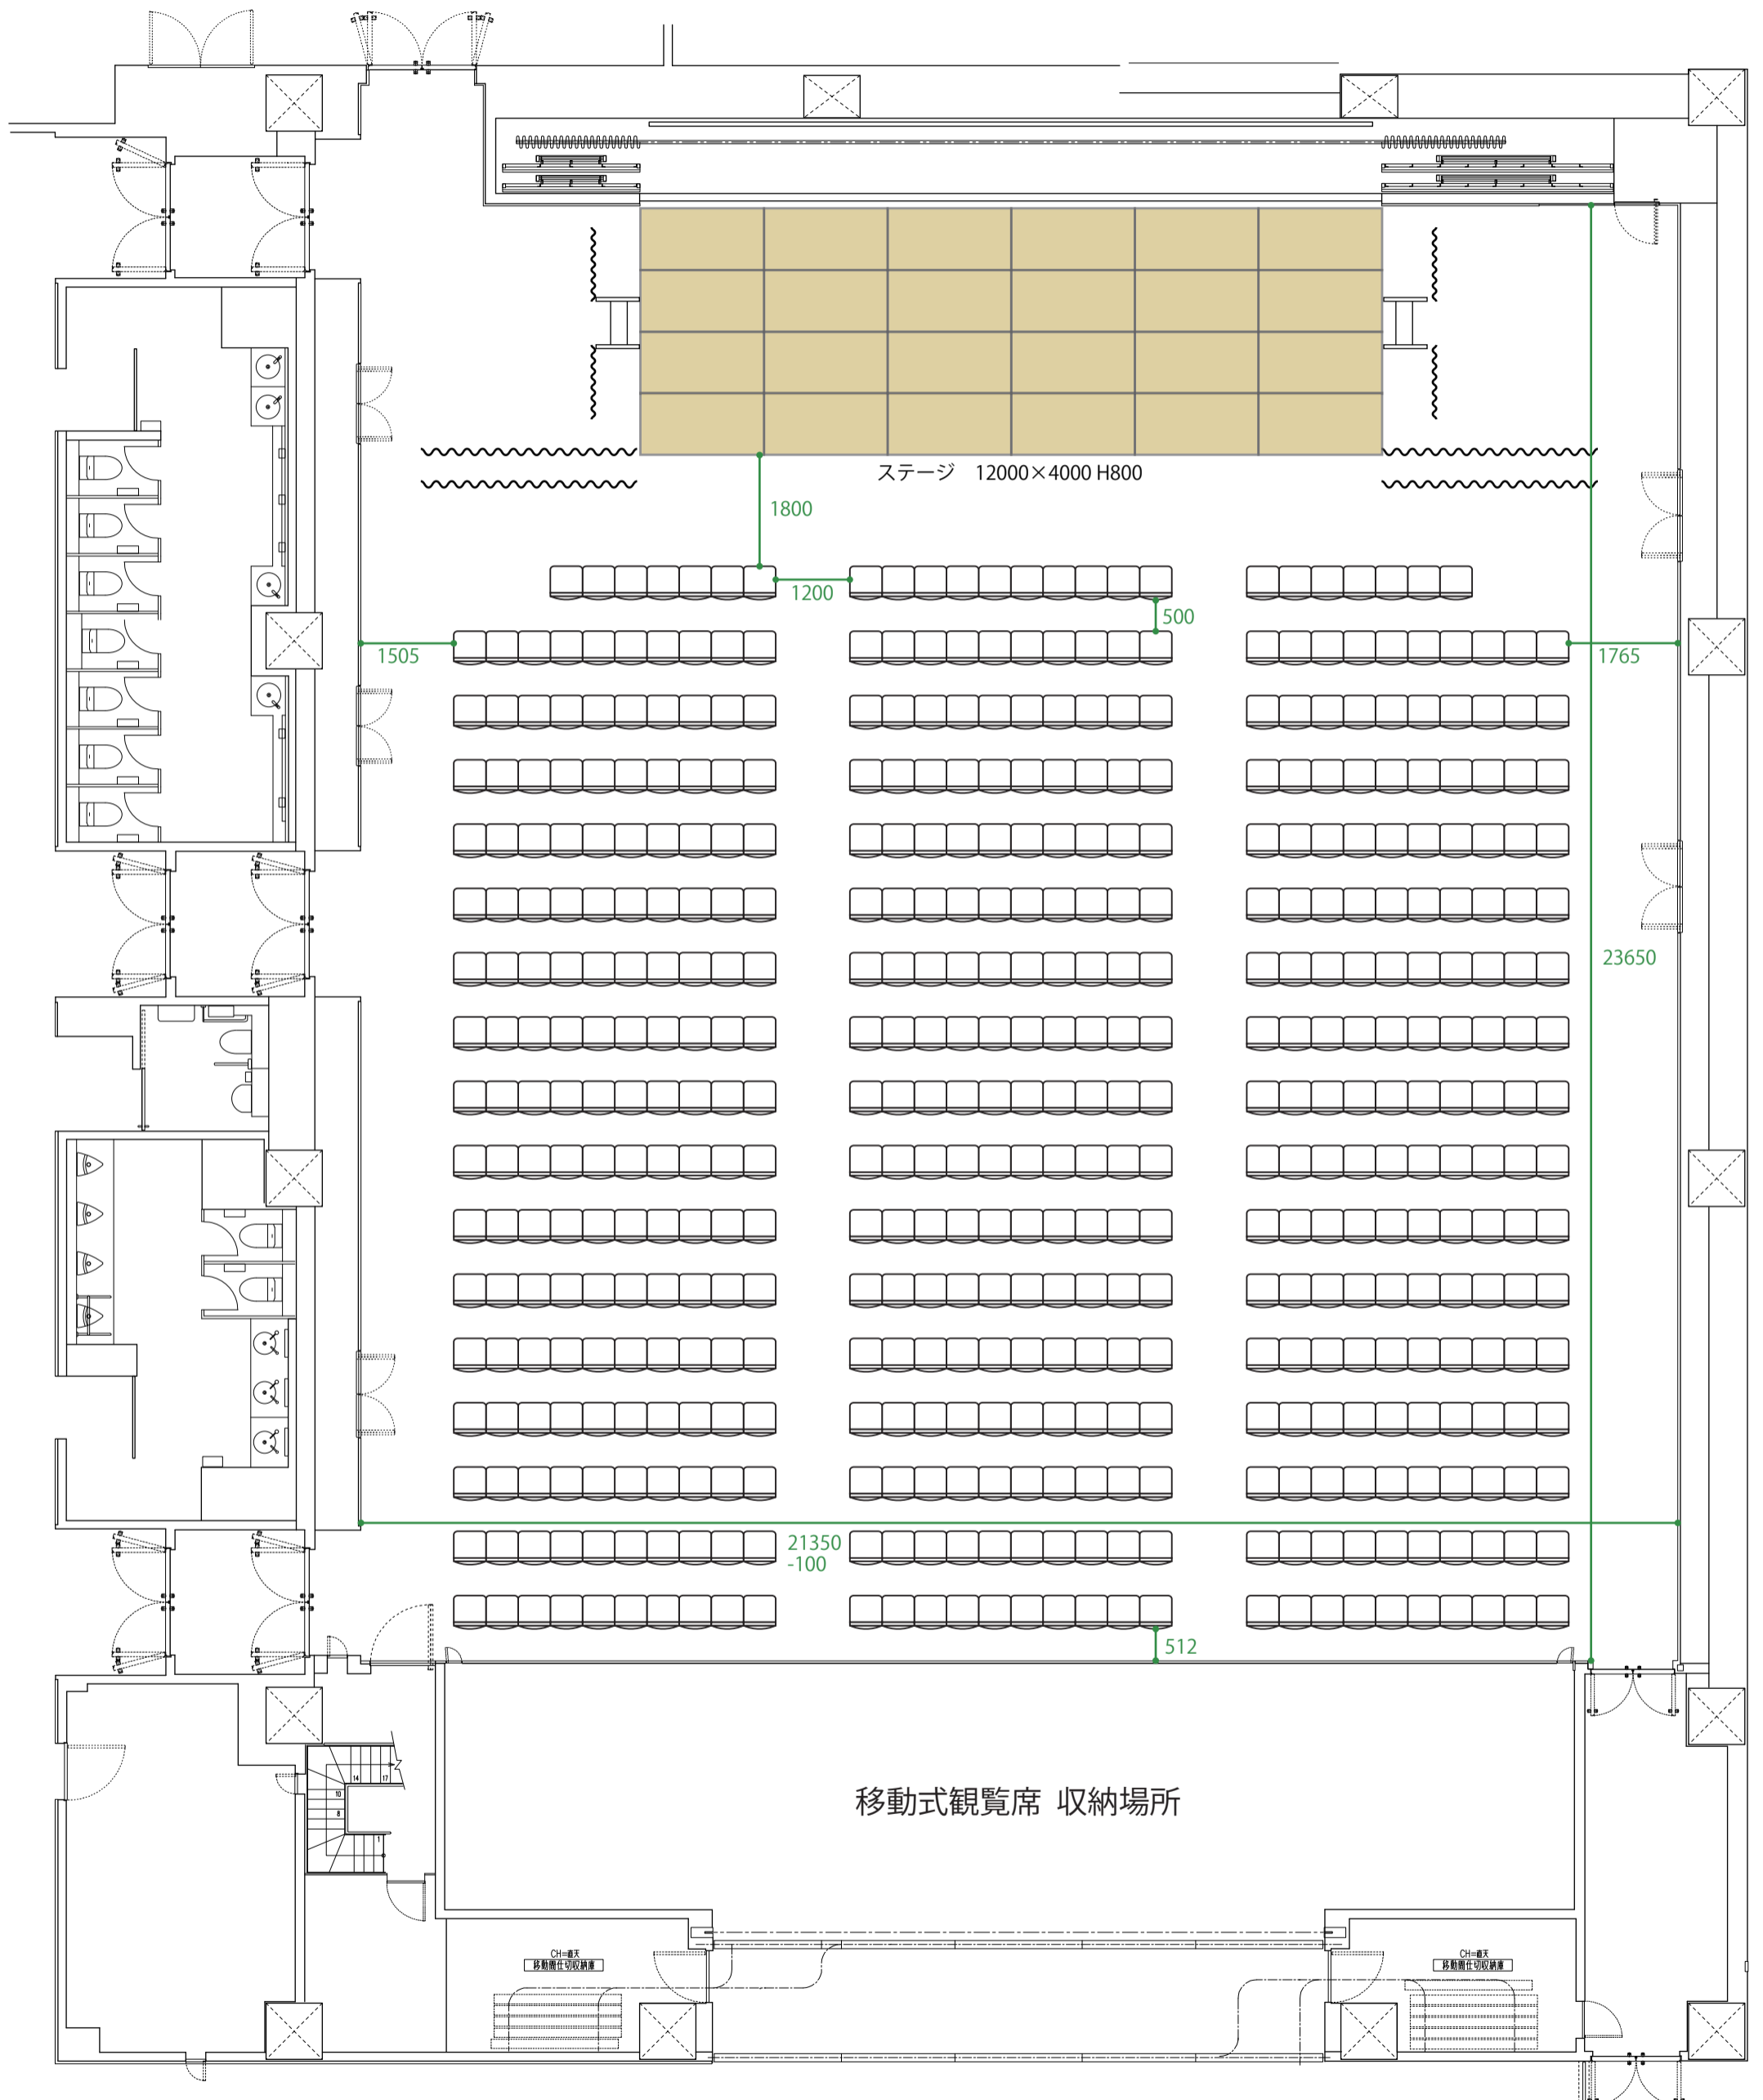

天平ホール

ホール内面積 約600m²

椅子：504脚

Scale=1/100 (A3)