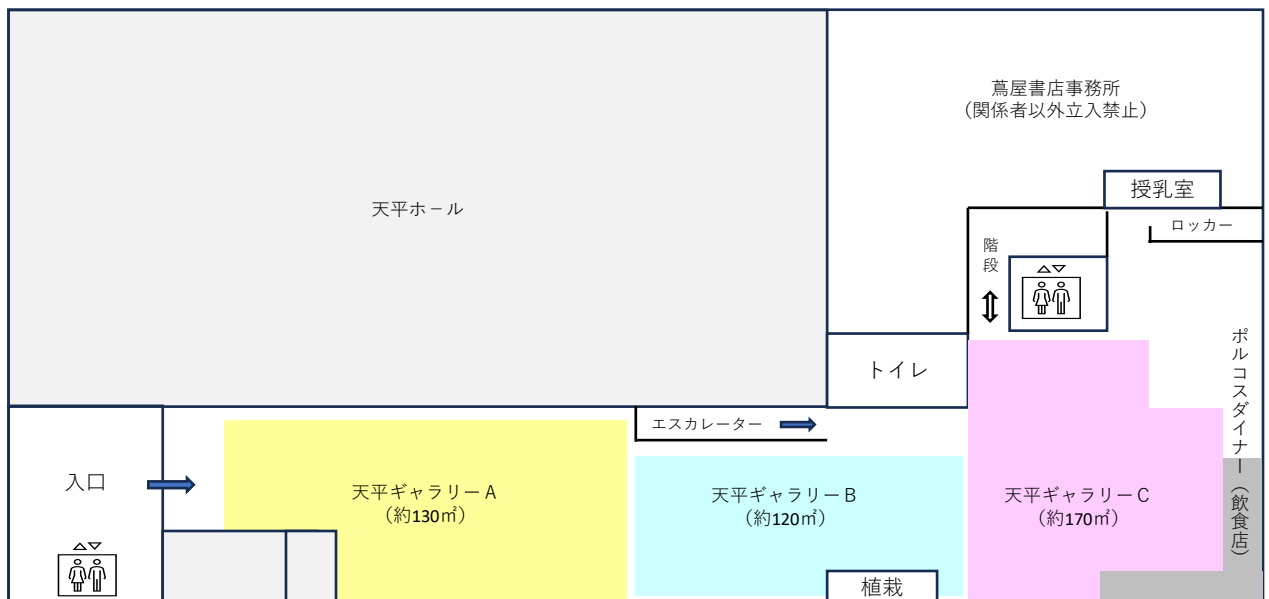

奈良県コンベンションセンター観光振興施設 2F 展示・イベント向けレンタルスペース「天平ギャラリー」の開設（ご案内）

ご利用者各位

平素より奈良県コンベンションセンターをご利用いただき誠にありがとうございます。

観光振興施設（奈良蔦屋書店等入居施設）の2Fに展示・イベント向けレンタルスペース「天平ギャラリー」を開設し、利用をご希望のみなさま方に施設貸出を行っています。

本ギャラリーは、約420平方メートルのオープンスペースであり、各種展示・販売会やイベント、パーティーでの全面利用に加え、小規模な講演会、ワークショップ開催時には分割利用も可能な施設となっております。

また、コンベンション施設や天平ホール利用時に「会議+α」の利用も可能です。

つきましては、「天平ギャラリー」をご見学いただき、みなさまの催事開催にご活用くださいますよう、よろしくお願い申し上げます。

【奈良県コンベンションセンター 観光振興施設2F】

- ・本レンタルスペースはオープンスペースになりますので、催事開催時以外は自由に見学が可能です。
- ・貸出時には来館者向け自由通路を確保させていただきますので、予めご了承ください。

※催事利用日の属する月の12ヶ月前の月初から予約申込可

5. 利用料金： 下記価格表をご参照ください。
 (天平ギャラリー全体を3日間以上連続利用される際はご相談下さい)

【施設利用料金】

単位：円(税込)

		午前 (9:00～12:00)	午後 (13:00～17:00)	午前・午後 (9:00～17:00)	夜間 (18:00～21:30)	午後・夜間 (13:00～21:30)	全日 (9:00～21:30)
天平ギャラリーA・B・C (各コーナー)	土・日・休日	15,840	21,120	36,960	21,120	42,240	52,800
	平日	13,200	17,600	30,800	17,600	35,200	44,000
天平ギャラリーA・B・C (全体)	土・日・休日	47,520	63,360	110,880	63,360	126,720	158,400
	平日	39,600	52,800	92,400	52,800	105,600	132,000